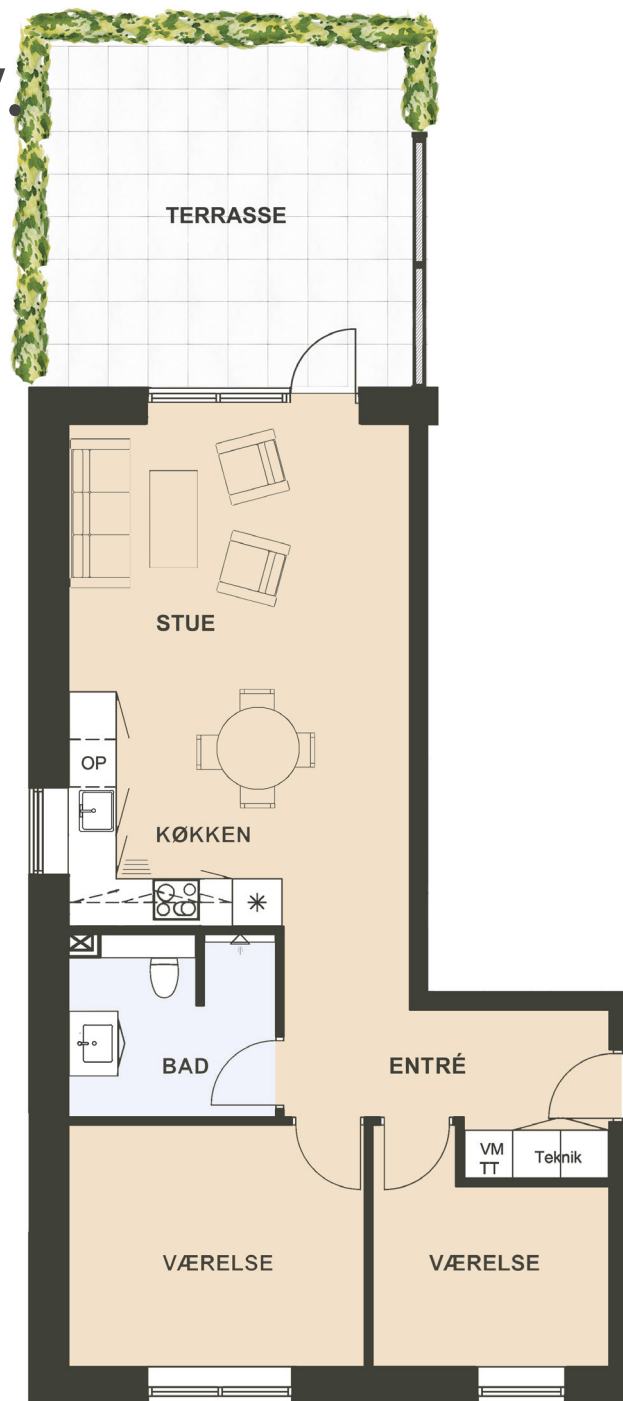

Maglebjerg Allé 4 st. tv.

Areal: 83 m²

3 værelser

Etage: Stuen

Placering i bebyggelse

Plantegninger er vejledende, ret til ændringer forbeholdes.

SYMBOL-FORKLARING

- OP** Opvaskemaskine
- TT** Tørretumbler (medfølger ikke)
- VM** Vaskemaskine (medfølger ikke)
- Køl/frys
- Vask
- Ovn/kogeplade
- Skakt

0m 1m 5m