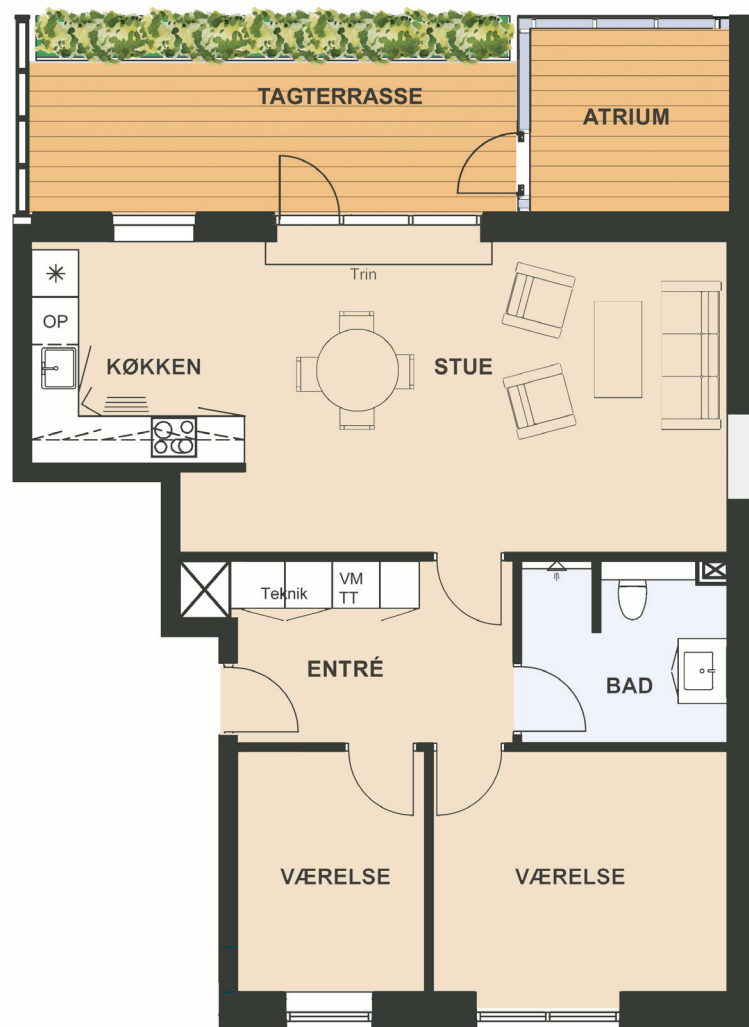

Maglebjerg Allé 6, 2. th.

Areal: 89 m²

3 værelser

Etage: 2. sal

Placering i bebyggelse

Plantegninger er vejledende, ret til ændringer forbeholdes.

0m 1m 5m

SYMBOL- FORKLARING