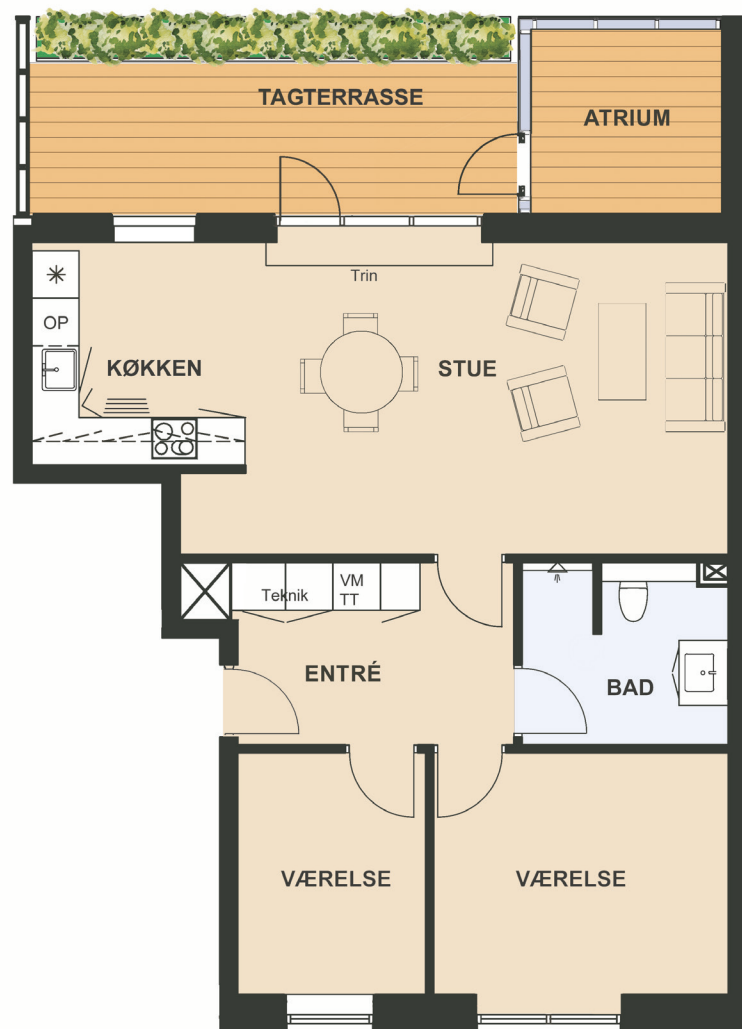

Maglebjerg Allé 8, 2. th.

Areal: 86 m²

3 værelser

Etage: 2. sal

Placering i bebyggelse

Plantegninger er vejledende, ret til ændringer forbeholdes.

SYMBOL-FORKLARING

-  OP Opvaskemaskine
-  TT Tørretumbler (medfølger ikke)
-  VM Vaskemaskine (medfølger ikke)
-  Køl/frys
-  Vask
-  Ovn/kogeplade
-  Skakt