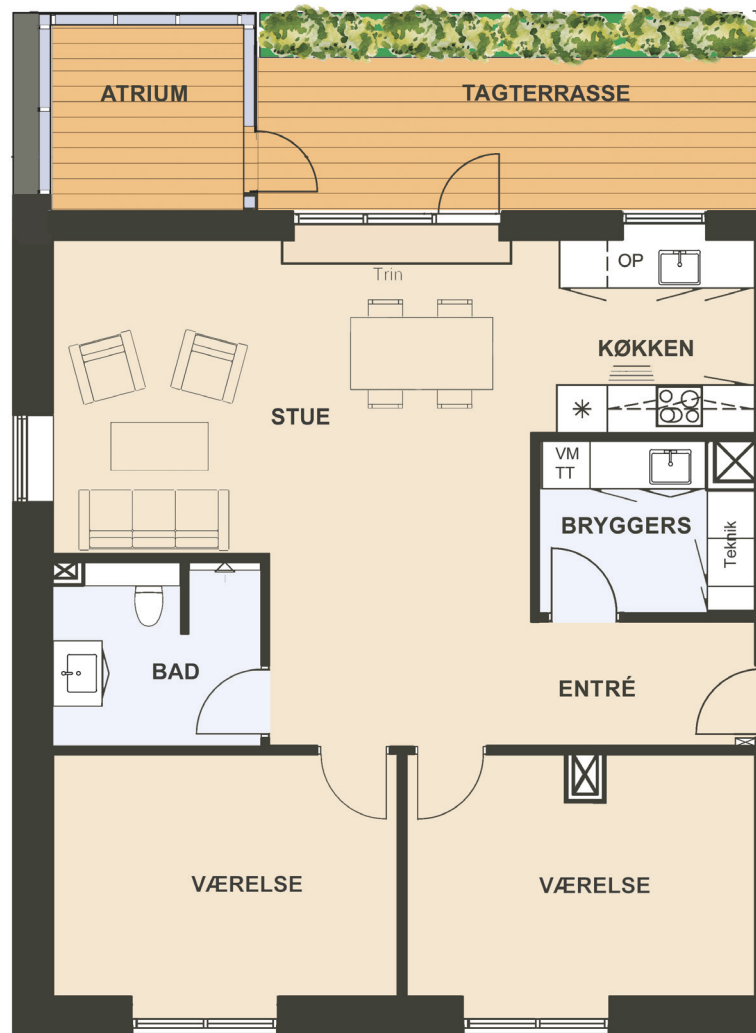

Maglebjerg Allé 8, 2. tv.

Areal: 105 m²

3 værelser

Etage: 2. sal

Placering i bebyggelse

Plantegninger er vejledende, ret til ændringer forbeholdes.

SYMBOL- FORKLARING

OP

Skakt