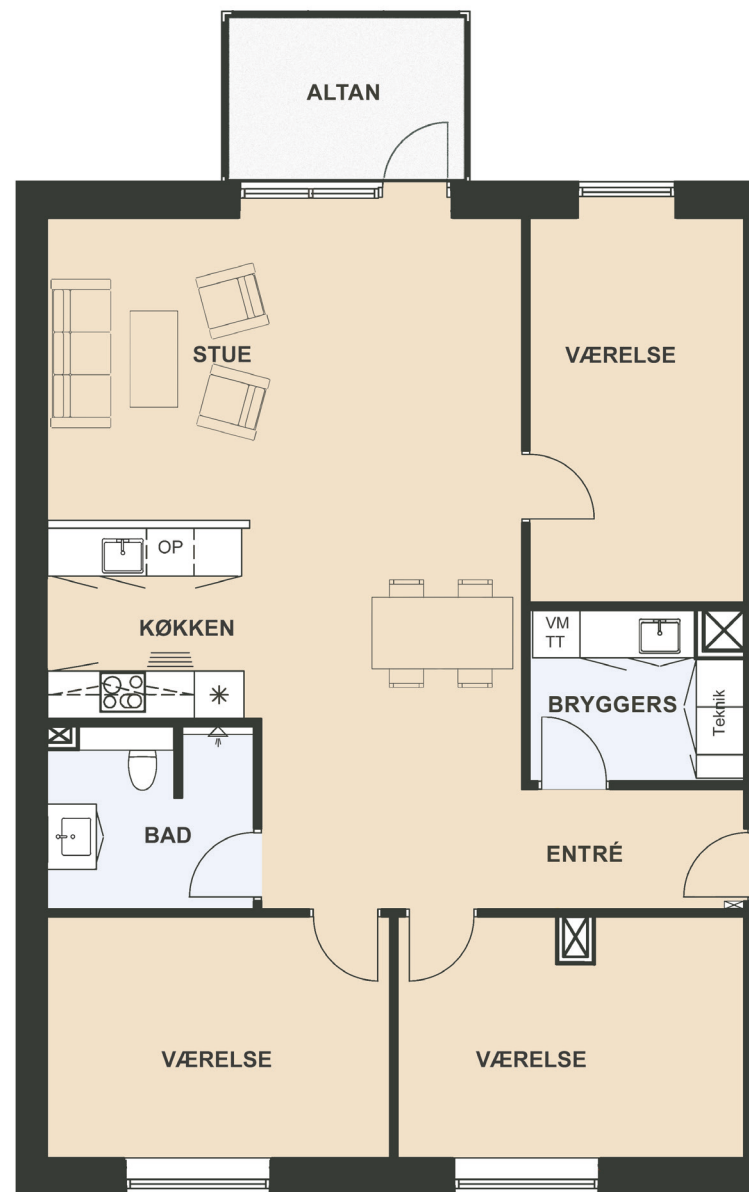

Maglebjerg Allé 6, 1. tv.

Areal: 125 m²

4 værelser

Etage: 1. sal

Placering i bebyggelse

Plantegninger er vejledende, ret til ændringer forbeholdes.

0m 1m 5m

SYMBOL- FORKLARING