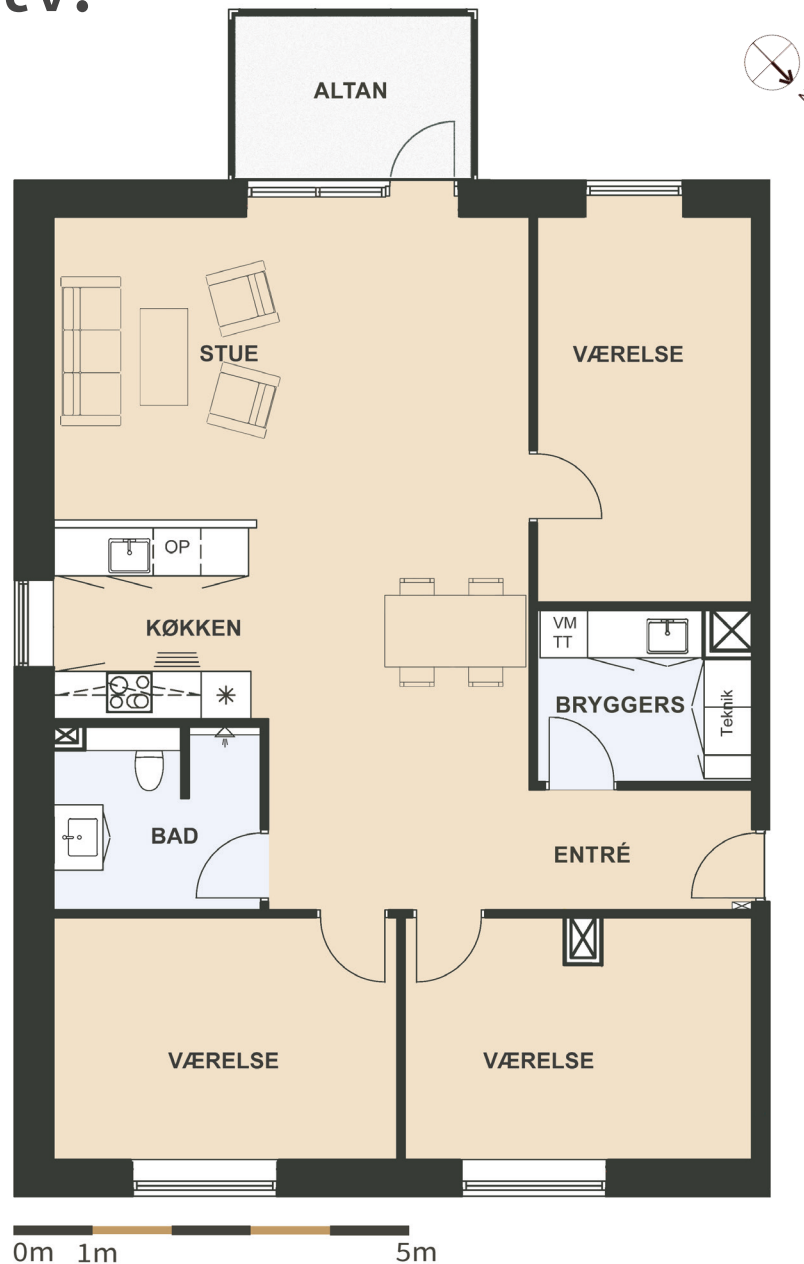

Maglebjerg Allé 8, 1. tv.

Areal: 129 m²

4 værelser

Etage: 1. sal

Placering i bebyggelse

Plantegninger er vejledende, ret til ændringer forbeholdes.

SYMBOL- FORKLARING

OP	Opvaskemaskine
TT	Tørretumbler (medfølger ikke)
VM	Vaskemaskine (medfølger ikke)
*	Køl/frys
□	Vask
○	Ovn/kogeplade
⊗	Skakt