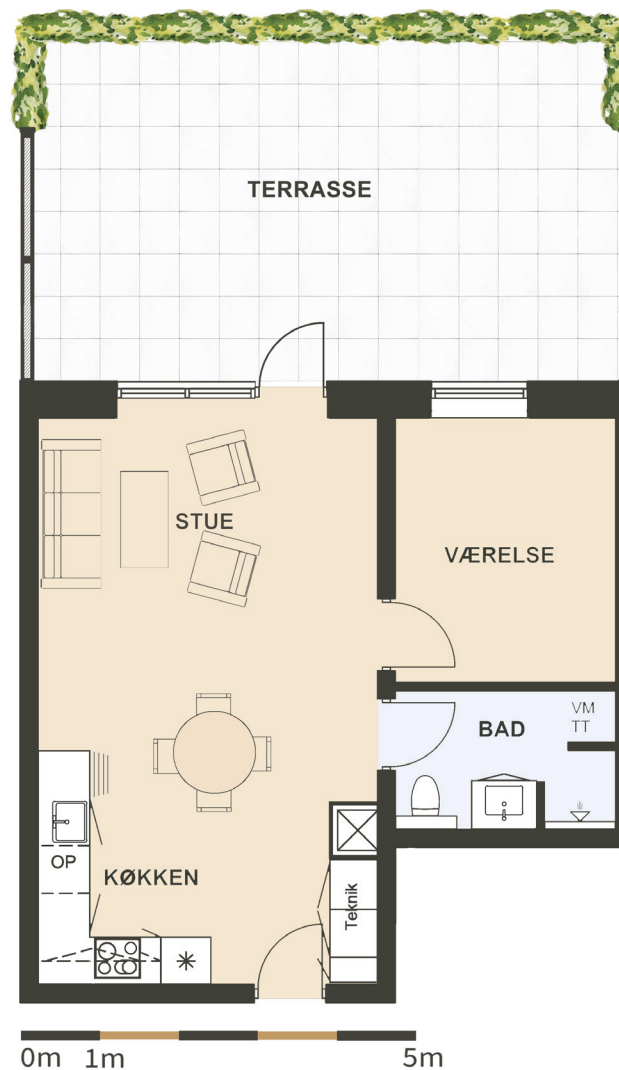

Maglebjerg Allé 6 st. mf.

Areal: 61 m²

2 værelser

Etage: Stuen

Placering i bebyggelse

Plantegninger er vejledende, ret til ændringer forbeholdes.

SYMBOL-FORKLARING

- OP** Opvaskemaskine
- TT** Tørretumbler (medfølger ikke)
- VM** Vaskemaskine (medfølger ikke)
- Køl/frys
- Vask
- Ovn/kogeplade
- Skakt