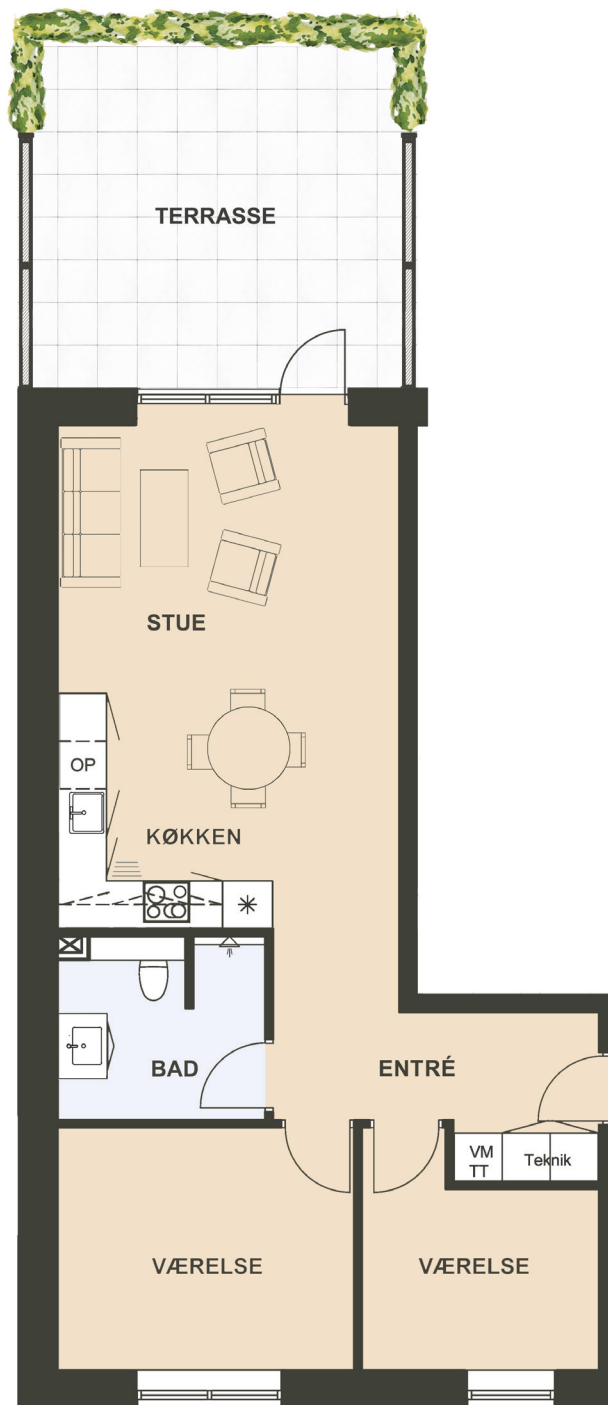

# Maglebjerg Allé 6 st. tv.

Areal: 80 m<sup>2</sup>

3 værelser

Etage: Stuen

## Placering i bebyggelse

Plantegninger er vejledende, ret til ændringer forbeholdes.

0m 1m 5m