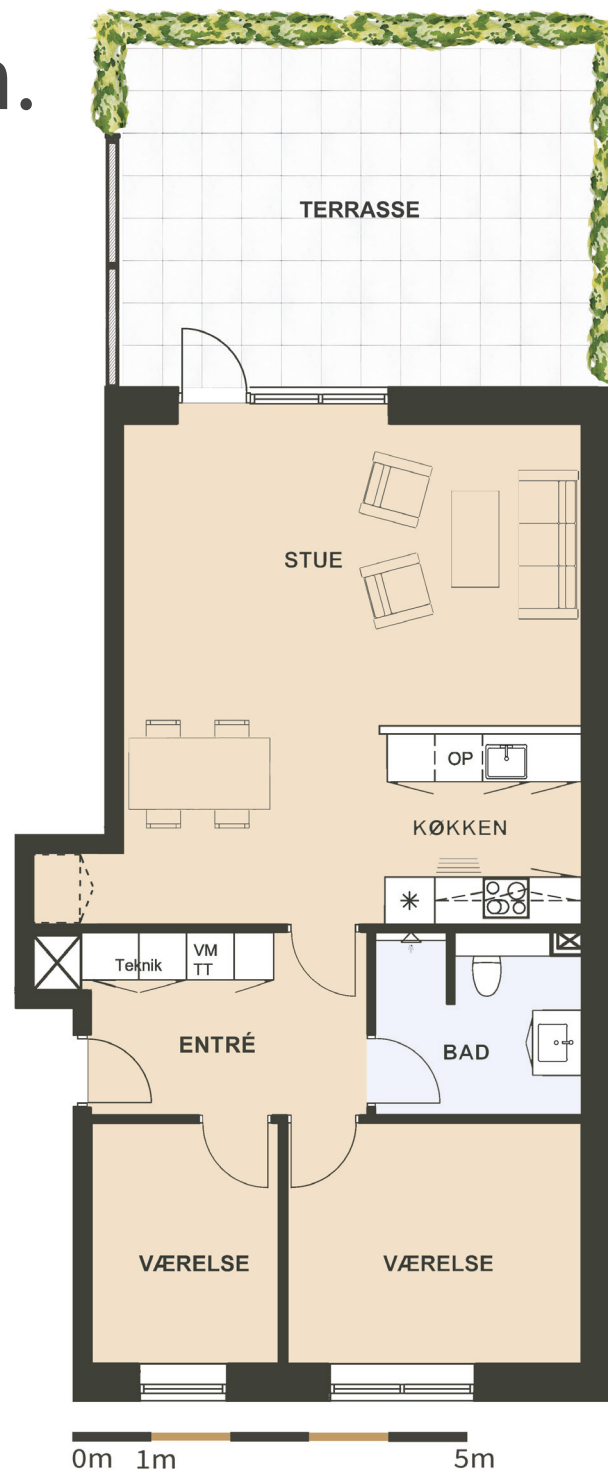

Maglebjerg Allé 8 st. th.

Areal: 91 m²

3 værelser

Etage: Stuen

Placering i bebyggelse

Plantegninger er vejledende, ret til ændringer forbeholdes.

SYMBOL-FORKLARING

-  OP Opvaskemaskine
-  TT Tørretumbler (medfølger ikke)
-  VM Vaskemaskine (medfølger ikke)
-  Køl/frys
-  Vask
-  Ovn/kogeplade
-  Skakt