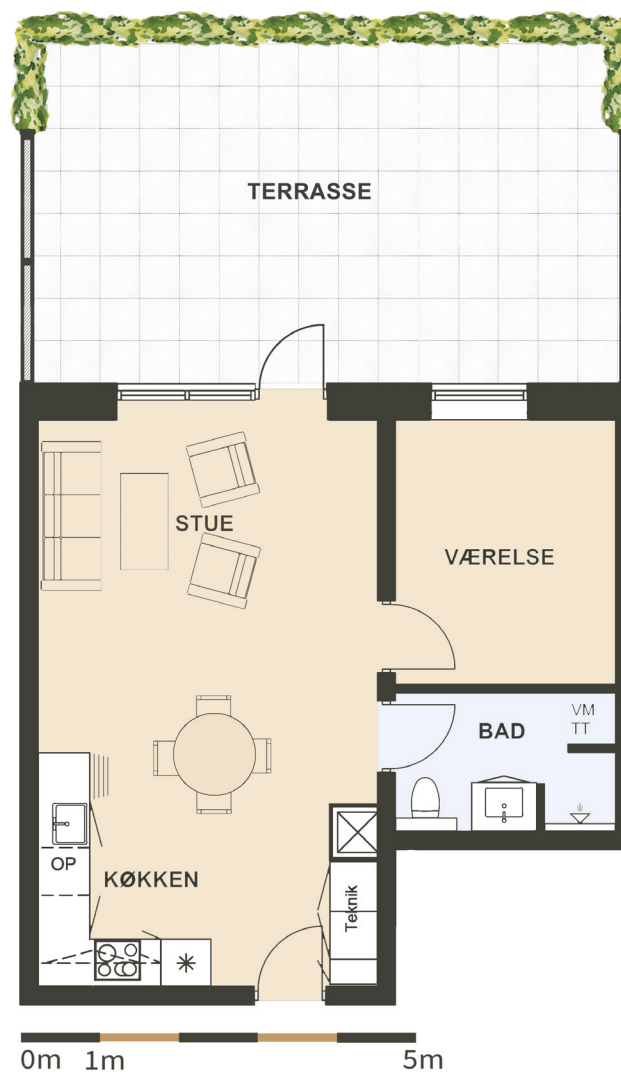

Maglebjerg Allé 8 st. mf.

Areal: 61 m²

2 værelser

Etage: Stuen

Placering i bebyggelse

Plantegninger er vejledende, ret til ændringer forbeholdes.

SYMBOL- FORKLARING

OP	Opvaskemaskine
TT	Tørretumbler (medfølger ikke)
VM	Vaskemaskine (medfølger ikke)
	Køl/frys
	Vask
	Ovn/kogeplade
	Skakt