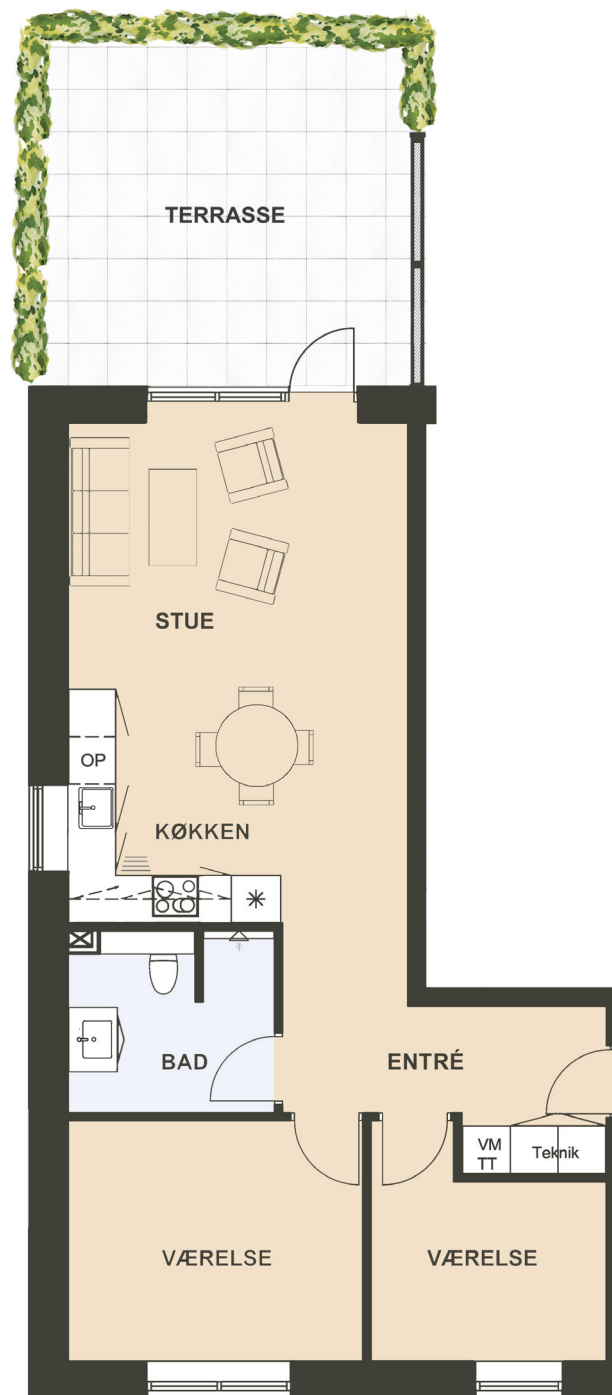

Maglebjerg Allé 8 st. tv.

Areal: 83 m²

3 værelser

Etage: Stuen

Placering i bebyggelse

Plantegninger er vejledende, ret til ændringer forbeholdes.

SYMBOL-FORKLARING

- OP** Opvaskemaskine
- TT** Tørretumbler (medfølger ikke)
- VM** Vaskemaskine (medfølger ikke)
- Køl/frys
- Vask
- Ovn/kogeplade
- Skakt