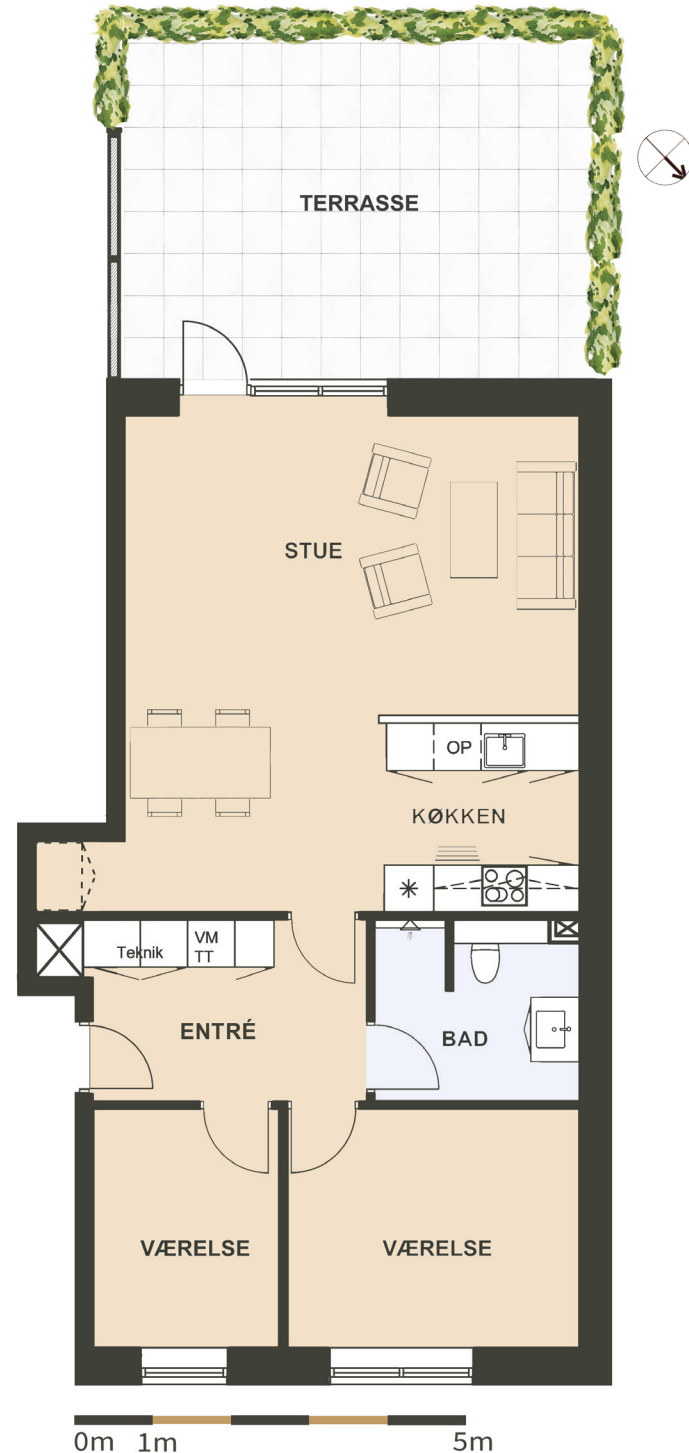

Maglebjerget 2 st. th.

Areal: 91 m²

3 værelser

Etage: Stuen

Placering i bebyggelse

Plantegninger er vejledende, ret til ændringer forbeholdes.

SYMBOL-FORKLARING

-  Opvaskemaskine
-  Tørretumbler
(medfølger ikke)
-  Vaskemaskine
(medfølger ikke)
-  Køl/frys
-  Vask
-  Ovn/kogeplade
-  Skakt