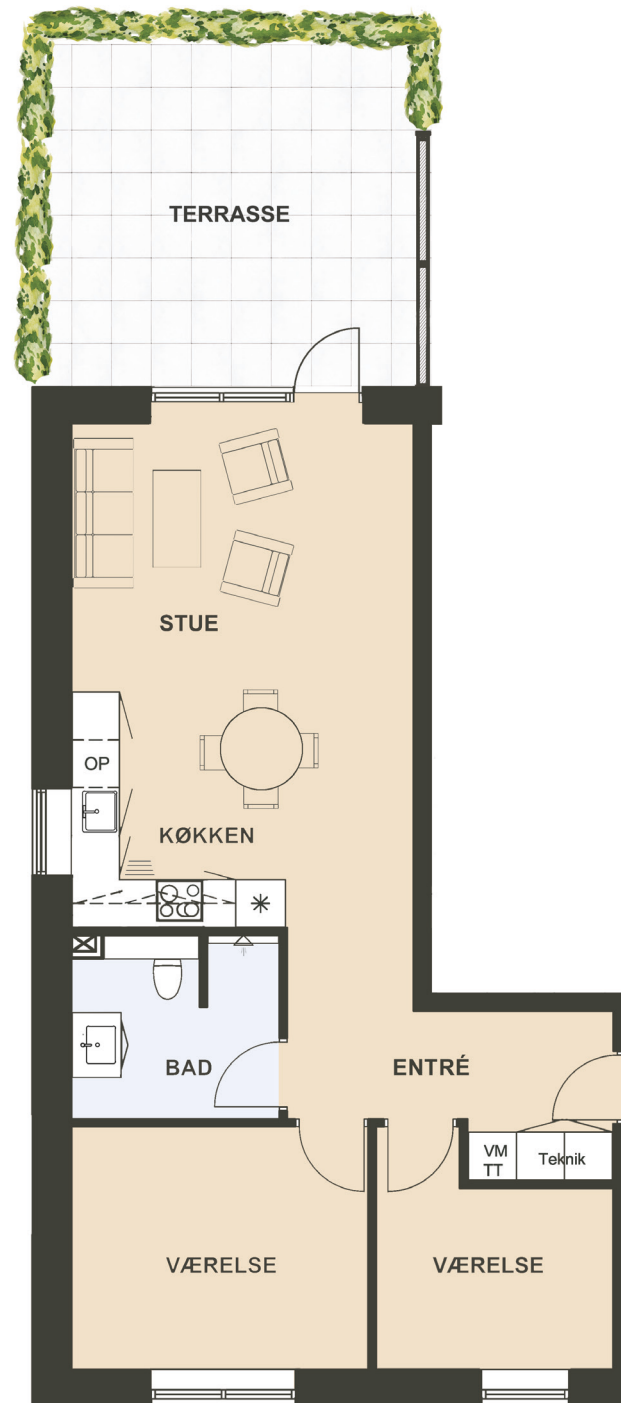

Maglebjerget 2 st. tv.

Areal: 83 m²

3 værelser

Etage: Stuen

Placering i bebyggelse

Plantegninger er vejledende, ret til ændringer forbeholdes.

SYMBOL- FORKLARING

-  OP Opvaskemaskine
-  TT Tørretumbler (medfølger ikke)
-  VM Vaskemaskine (medfølger ikke)
-  * Køl/frys
-  Vask
-  Ovn/kogeplade
-  Skakt

0m 1m 5m