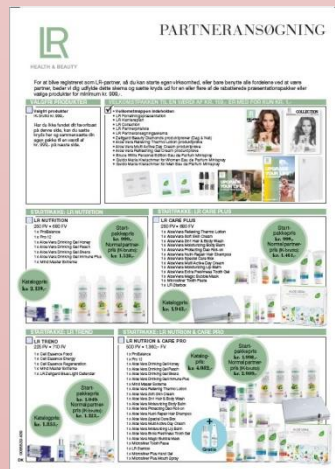

# Velkomstpakken

LR Collection

LR Partnerprisliste

ZEITGARD Beauty Diamonds Day Cream

ZEITGARD Beauty Diamonds Night Cream

LR Forretningspræsentation

LR Partneransøgningskela

Pure by Guido Maria Kretschmer EdP Men

Pure by Guido Maria Kretschmer EdP Woman

Bruce Willis Personal Edition Eau de Parfum

Aloe Vera Multi Active Day Cream

Aloe Vera Refreshing Gel Cream

Aloe Vera Relieving Thermo Lotion

LR Karriereplan

Alle 8 produktprøverne er med links, så du kan se info om produkterne. Klik på billederne.