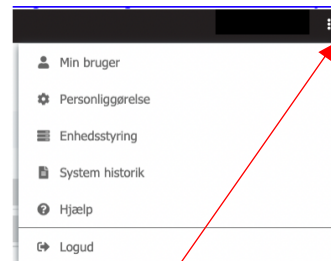

2.

Tilslut centralenheden (A) til din router med det gule kabel.

3.

Tilslut strøm. Sæt batteriknappen på *on* og sæt stikkontakten i. Vent et par minutter til dioden blinker grønt.

4.

Aktiver rumsensor (D), dørkontakt (C) og betjeningspanel (B) ved at trække plasticstrimlen ud. Isæt batteri i fjernbetjeningen (E). Nu registrerer centralenheden (A) udstyret automatisk.

OBS. Har du udstyr udover grundpakken, bør du kun aktivere en sensor/kontakt ad gangen for at lette navngivningen. Tryk på *Learn* knappen på centralenheden (A) for at registrere ekstraudstyret.

5.

Gå til indstillinger, tre prikker ved brugernavnet på højre side.