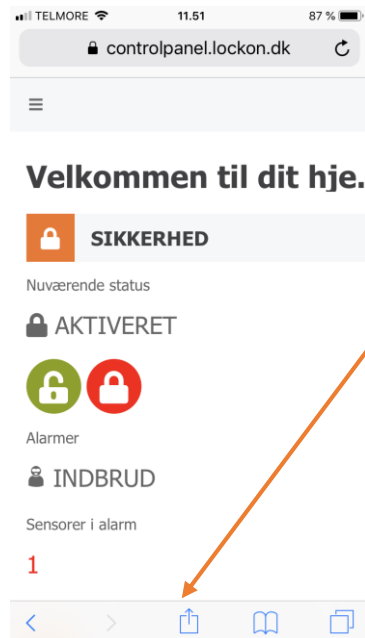

For at få adgang fra din IPHONE ELLER IPAD skal du gøre følgende:

- Åbn webbrowseren til din mobilenhed (iPhone / iPad = Safari og Android = Google) - Indtast adressen: <https://controlpanel.lockon.dk>

- Login med dit brugernavn og kodeord, du er nu på dit kontrolpanel

- Tryk på denne og dette billede kommer frem tryk på føj til hjemmeskærm

- Tryk på tilføj – så er genvejen oprettet