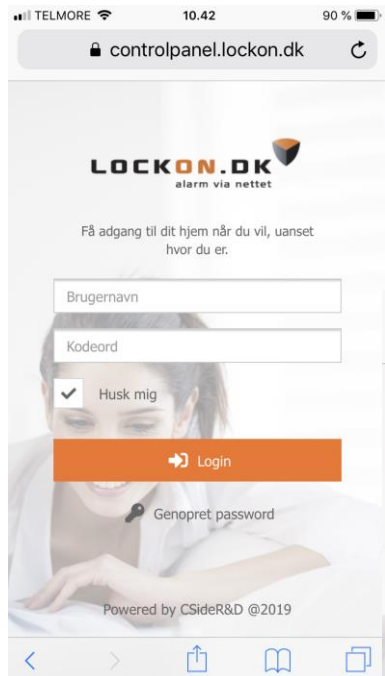

For at få adgang fra din IPHONE ELLER IPAD skal du gøre følgende:

- Åbn webbrowseren til din mobilenhed (iPhone / iPad = Safari og Android = Google) - Indtast adressen: <https://controlpanel.lockon.dk>

- Login med dit brugernavn og kodeord, du er nu på dit kontrolpanel

- Tryk på denne og dette billede kommer frem tryk på føj til hjemmeskærm

- Tryk på tilføj – så er genvejen oprettet