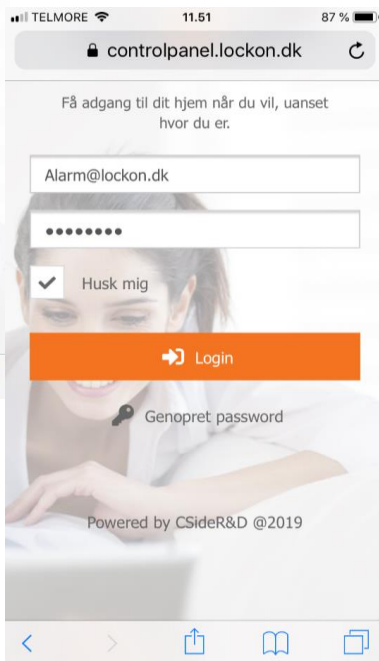

For at få adgang fra din IPHONE ELLER IPAD skal du gøre følgende:

- Åbn webbrowseren til din mobilenhed (iPhone / iPad = Safari og Android = Google) - Indtast adressen: <https://controlpanel.lockon.dk>

- Login med dit brugernavn og kodeord, du er nu på dit kontrolpanel

- Tryk på denne og dette billede kommer frem tryk på føj til hjemmeskærm

- Tryk på tilføj – så er genvejen oprettet