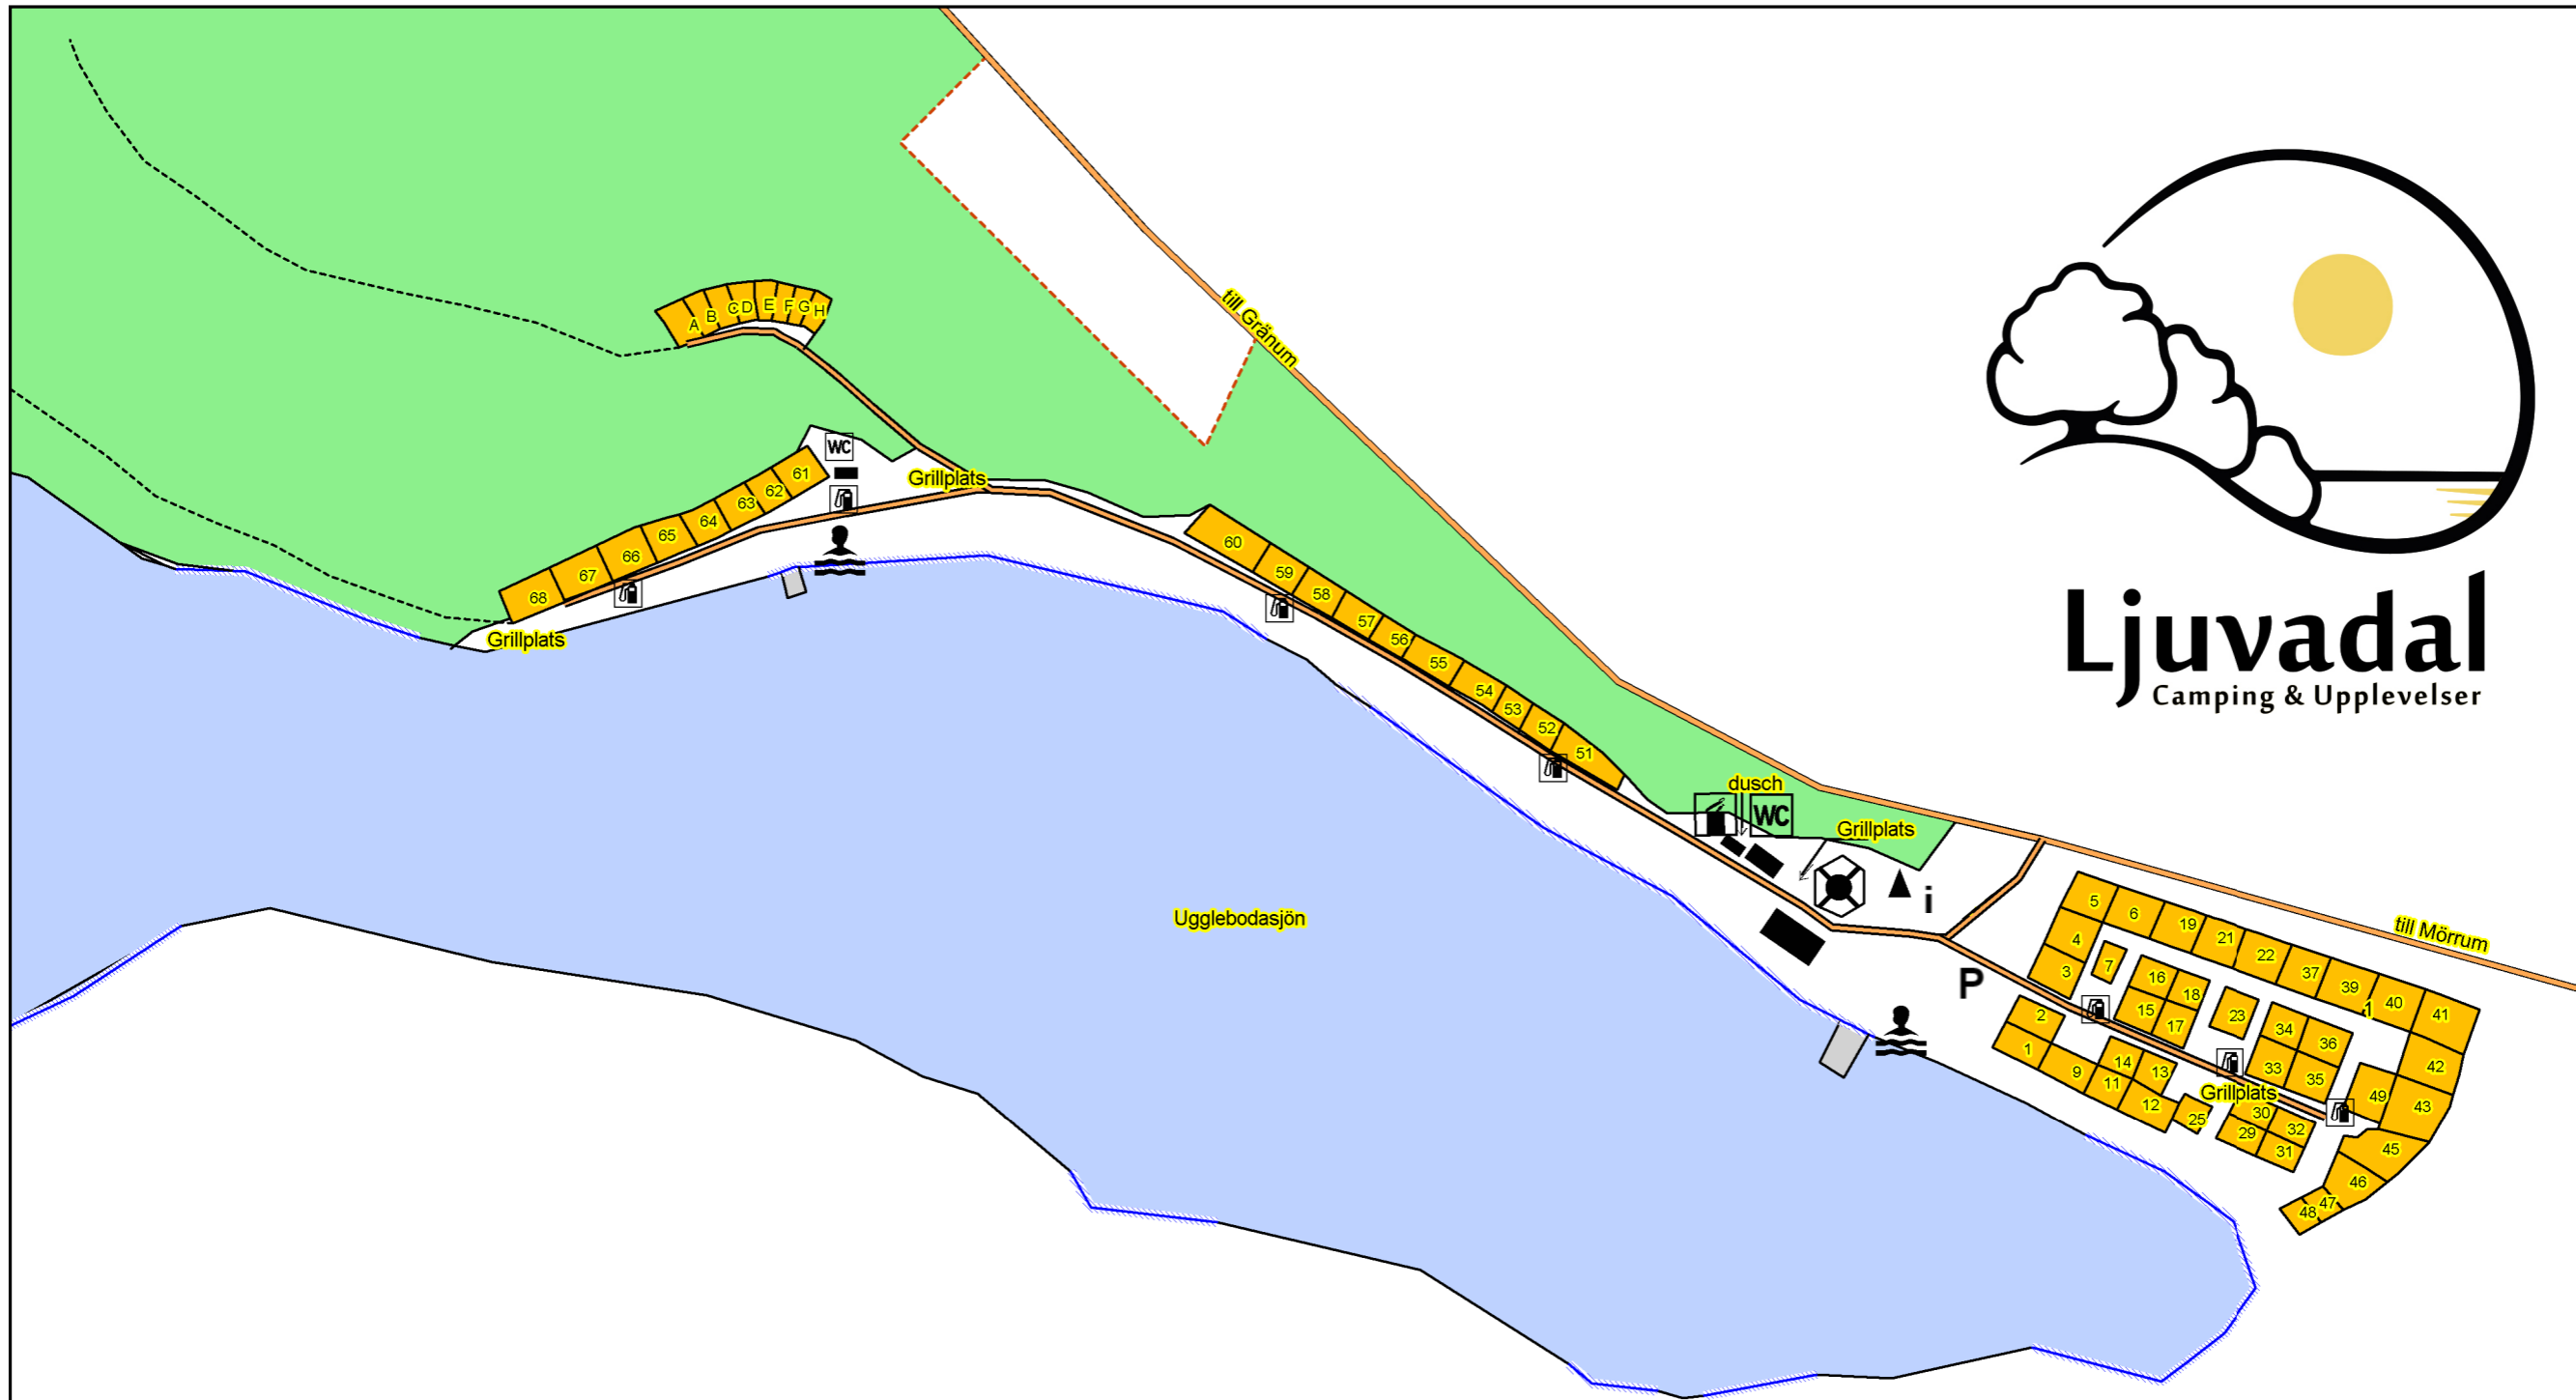

# Ljuvadal

Camping & Upplevelser

Plats 1-68 campingtomt för husvagn, husbil och tält. Upplåtes endast med el.  
Plats A-H ställplats (utan el), endast husbil.

Location 1-68 camping site for caravan, motorhome and tent. Provided only with electricity.  
Location A-H motorhome parking (without electricity), motorhome only.

Platz 1-68 Campingplatz für Wohnwagen, Wohnmobil und Zelt. Nur mit Strom versorgt.  
Platz A-H Wohnmobilstellplatz (ohne strom), nur Wohnmobil.

1:2000

100 m