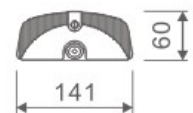

MODERNA 'LED PÄRLAN'

Välj med eller utan rörelsesensor / batteribackup
IP44-klassad / 100lm/W / 50000 timmar livslängd.

LiTE'A TM

Effekt	Ljusfärg	Lumen	Mått (mm)
21W	3000K/4000K	2100lm	L.600xB.141xH.60
42W	3000K/4000K	4200lm	1200x141x60
60W	3000K/4000K	6000lm	1500x141x60