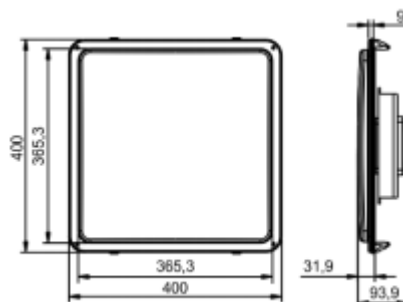

## Specifikation:

**Effekt: 200W Philips SMD LED**

**Lumen: 27000lm (135lm/W)**

**Ljuskärg: 4000K**

**IP-klass: IP65**

**Volt: 110-240V 50-60Hz**

**Mått: 400x400x93,9cm**

**Supply** Decor Lighting Gbg AB