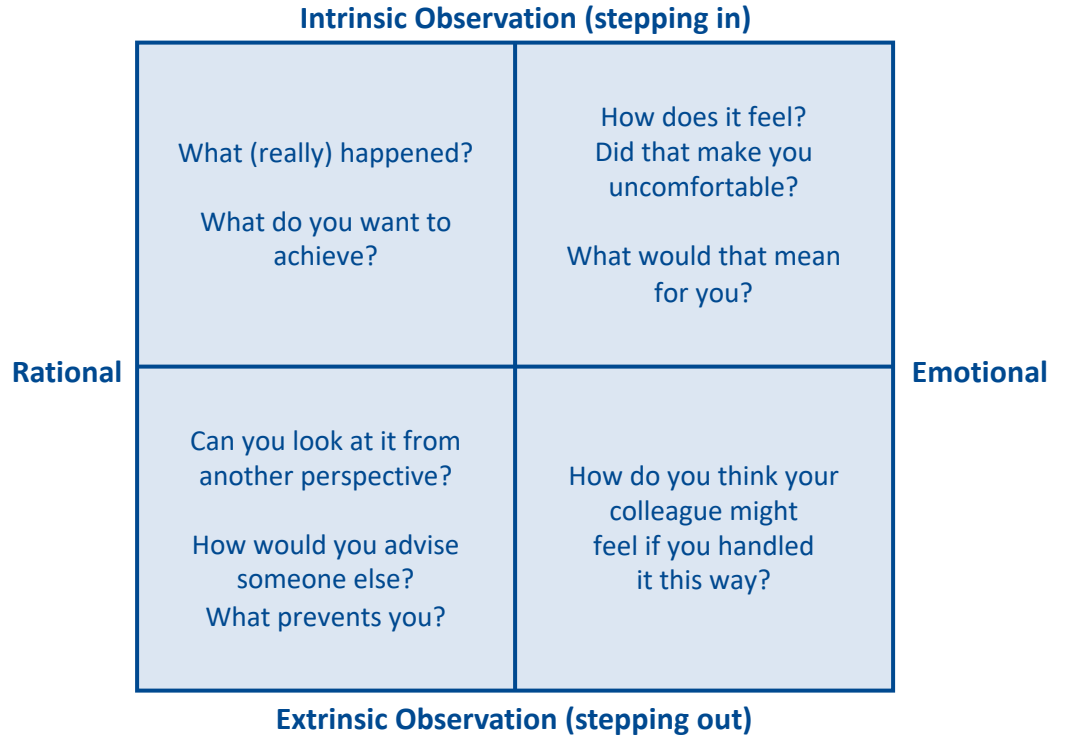

Stepping in, stepping out

PERSPECTIV

COACHING
MENTORING
STRESSHÅNTERING

+45 24 27 07 83
lisaott@perspectiv.dk
www.perspectiv.dk

Source: David Clutterbuck