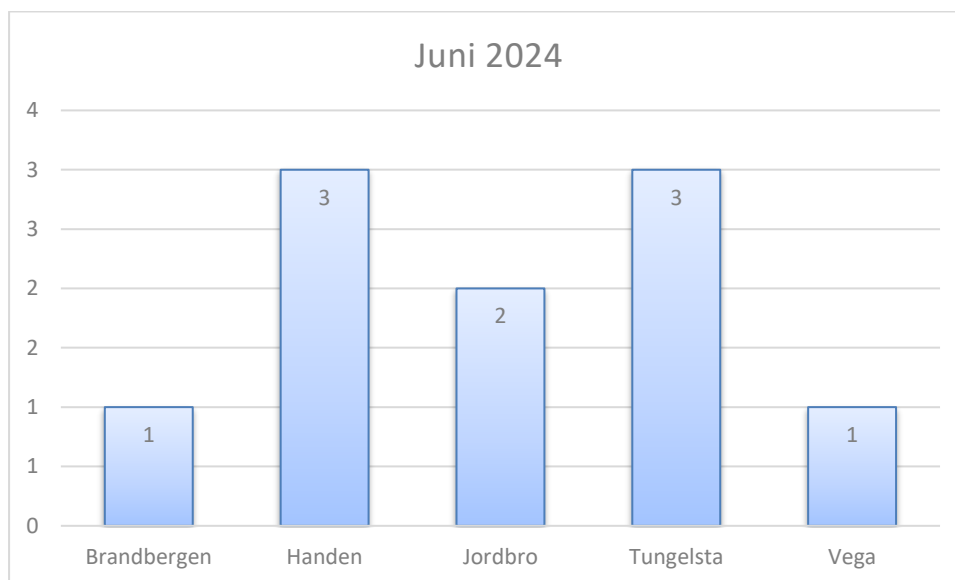

Foto: Polismyndigheten

Inbrott juni 2024

I juni i år har det varit 10 anmälda inbrott i Haninge kommun. Tre av dessa är försök till inbrott, fyra är inbrott i källare, ett är i ett förråd. Det betyder att vi bara haft **två** stycken fullbordade inbrott i bostäder. På en kommun med 100 000 st invånare är detta mycket lite vilket är glädjande.

I juni förra året var det 9 anmälda inbrott i Haninge kommun. Vi kan se en ökning av inbrott i fritidshus och förråd utomhus, det kan bero på att man upptäckt det först nu när man besökt sin sommarstuga och därför anmäler.