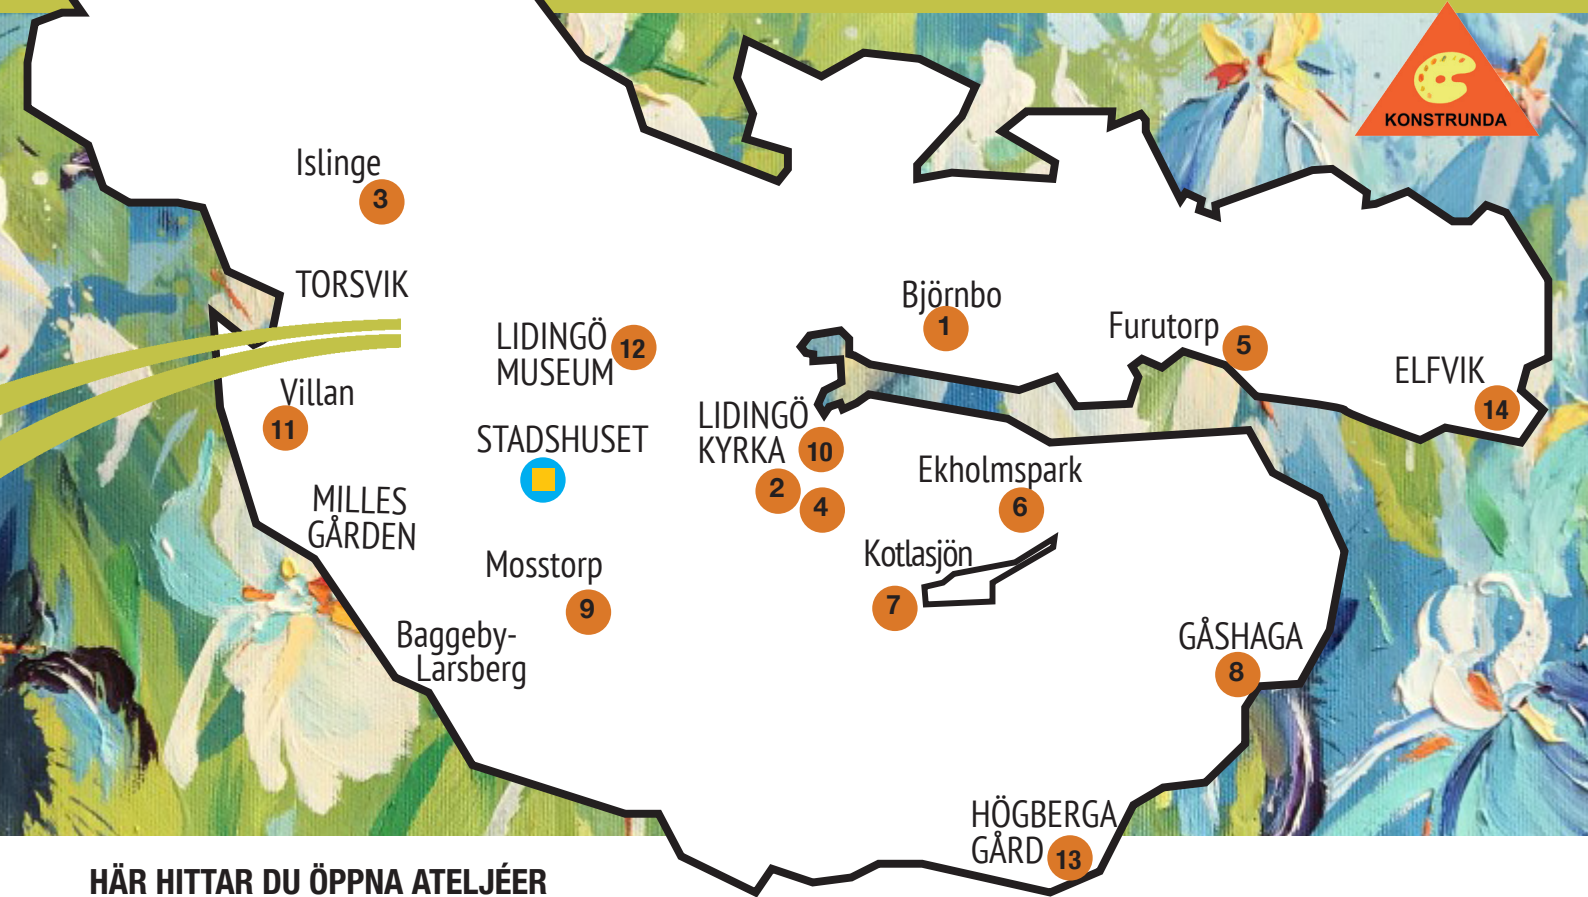

ÖPPNA ATELJÉER

14-16/4 LIDINGÖ

HÄR HITTAR DU ÖPPNA ATELJÉER

- 1 Erik Andersson, skulptur & måleri Björnbo 11
- 2 Tora Derkert, måleri Bredablicksvägen 5A
- 3 Jacqueline Igestedt, keramik Hästhovsvägen 9
- 4 Zete Lundin, smycke & emalj Vasavägen 9 (hörnet av Sagavägen)
- 5 Anki de Moraes, måleri Elinshällsvägen 23B
- 6 Bernadette Schillings, måleri Ekholmspark 3
- 7 Liselott Toresdotter Lindberg, måleri Pilvägen 8
- 8 Catti Åselius, konstglas, måleri Vårdshusvägen 1
- 9 Tomas Vestlund, måleri Tjädervägen 9
- 10 Lena Boije Anker, måleri Kämpavägen 21
Erik Anker, måleri Kämpavägen 21
- 11 Villan, Herserudsvägen 9
Per Lindqvist, måleri
Sussie Berglund, måleri
- Lidingö Stadshus, Lejonvägen 15
- 12 Lidingö Museum, Lejonvägen 26A
Anna Berger, måleri
Marianne Sahlén, måleri & grafik
Lena Sundbeck-Arnäs, måleri
Elisabeth Megner, måleri
- 13 Högerberga Gård, Grindstigen 5-6
Leif Ahrle, konstglas
Marie von Kraemer, måleri
Jonas Torstensson, konstglas
- 14 Elfviks Gård, Höskullen, ElfviksUddväg 6,
Ingela Karlsson måleri, grafik
Ingrid Hallström, måleri
Inga Sjödin, måleri
Elfviks Gård, Magasinet, Elfviks Uddväg 6
Bo Vading, foto
Elfviks Gård, Galleri Elfva, Elfviks Uddväg 6
Olga Kreida Smedmark, måleri

VÅRSALONG med 25 lidingökonstnärer. 9/3- 16/4 2023

Mer information: www.lidingokonstnarer.se