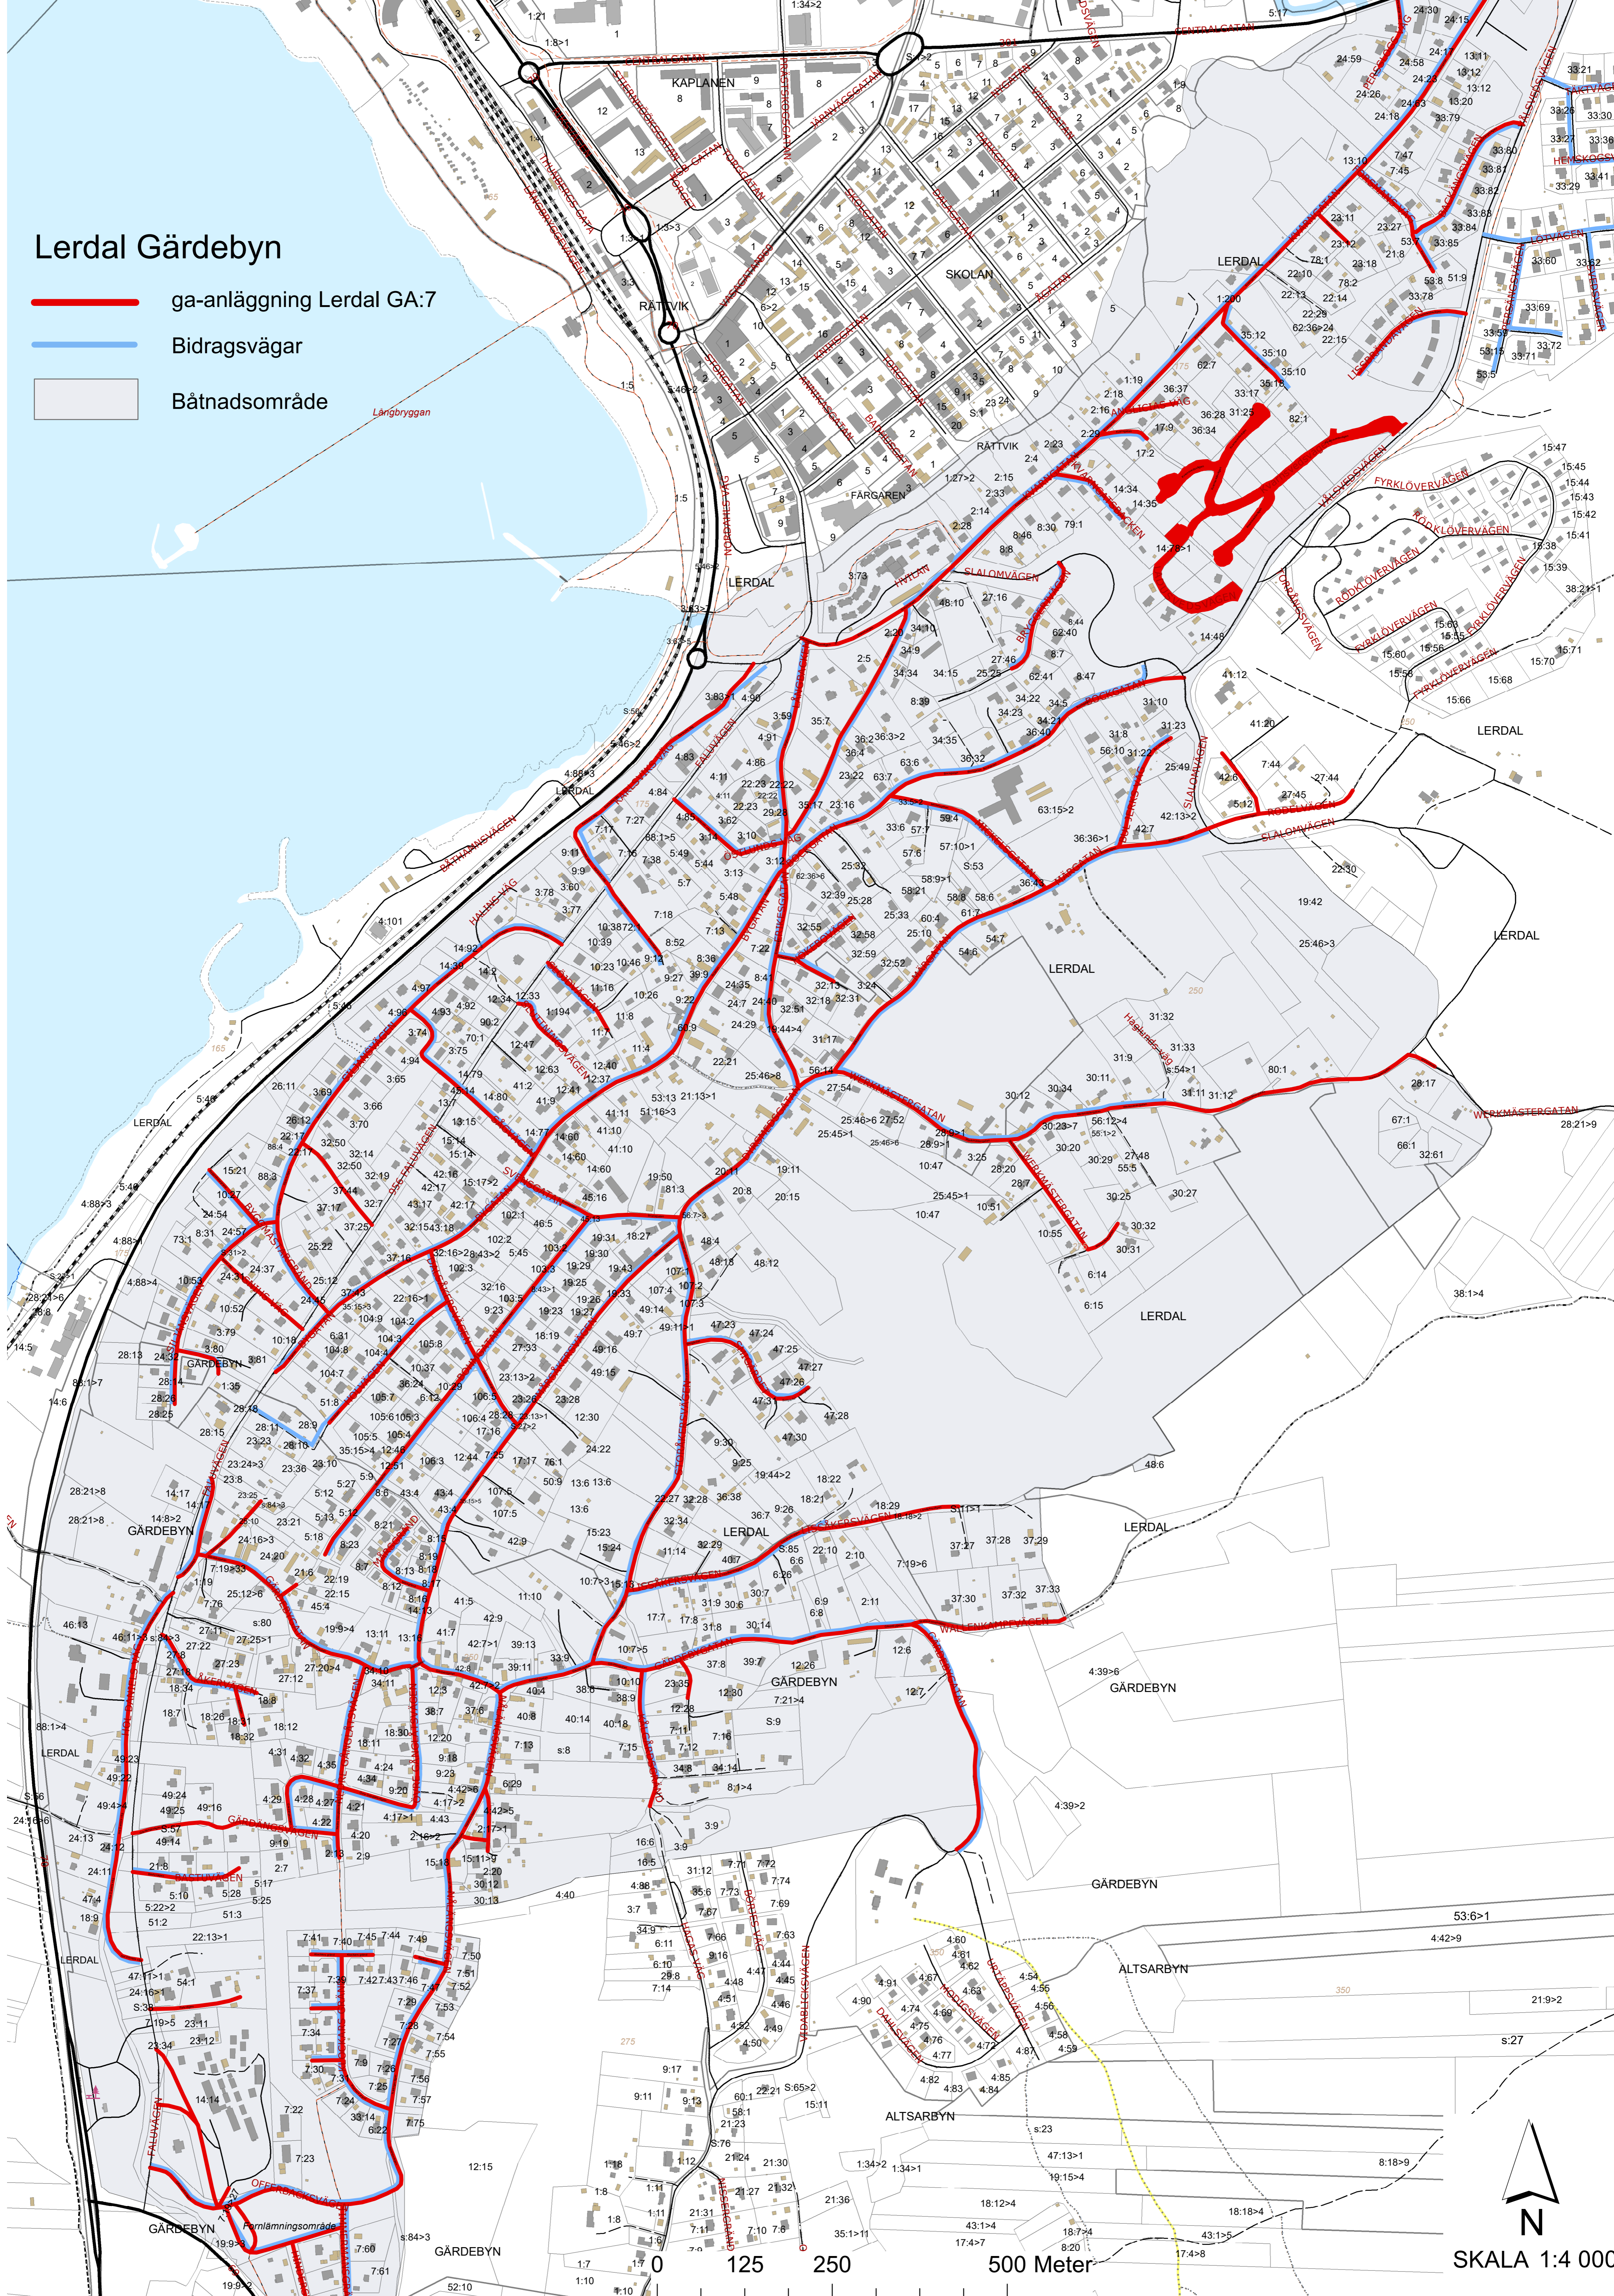

# Lerdal Gärdebyn

-  ga-anläggning Lerdal GA:7
-  Bidragsvägar
-  Båtnadsområde

SKALA 1:4 000