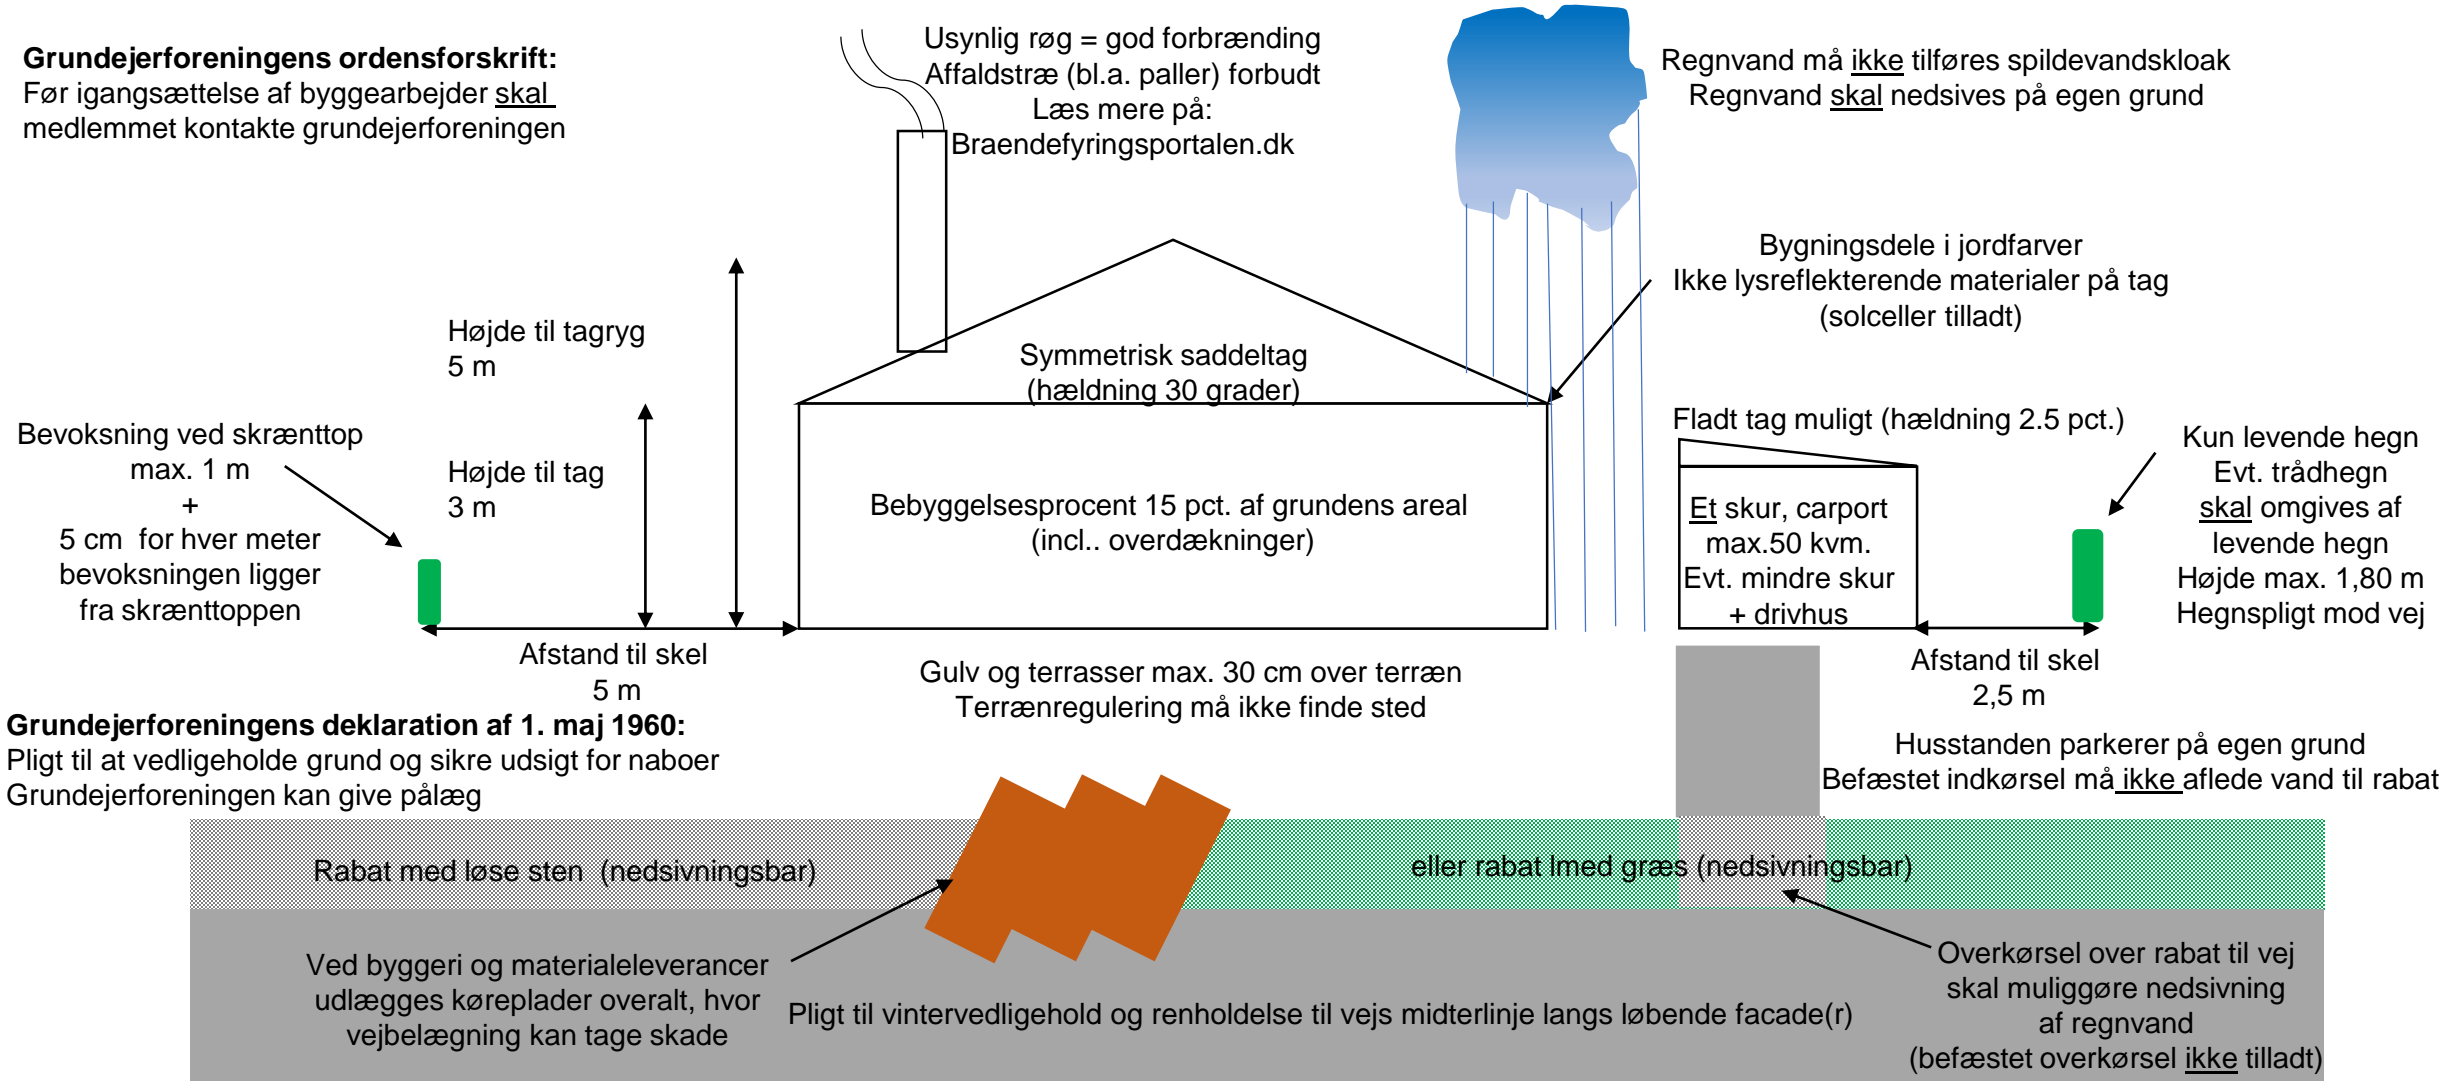

Oversigt over regler for byggeri, hegning og anlæg i Grundejerforeningen Lemgaarden

Reglerne nedenfor er et uddrag af grundejerforeningens vedtægter og ordensforskrift, samt udstykningens deklaration, kommuneplanen, gældende lokalplan m.m. Alle bestemmelserne kan i detaljer læses på lemgaarden.dk. Spørg grundejerforeningen, hvis du er tvivl eller vil have uddybet bestemmelserne..

Grundejerforeningens ordensforskrift:
Før igangsættelse af byggearbejder skal medlemmet kontakte grundejerforeningen

Grundejerforeningens deklaration af 1. maj 1960:
Pligt til at vedligeholde grund og sikre udsigt for naboer
Grundejerforeningen kan give pålæg