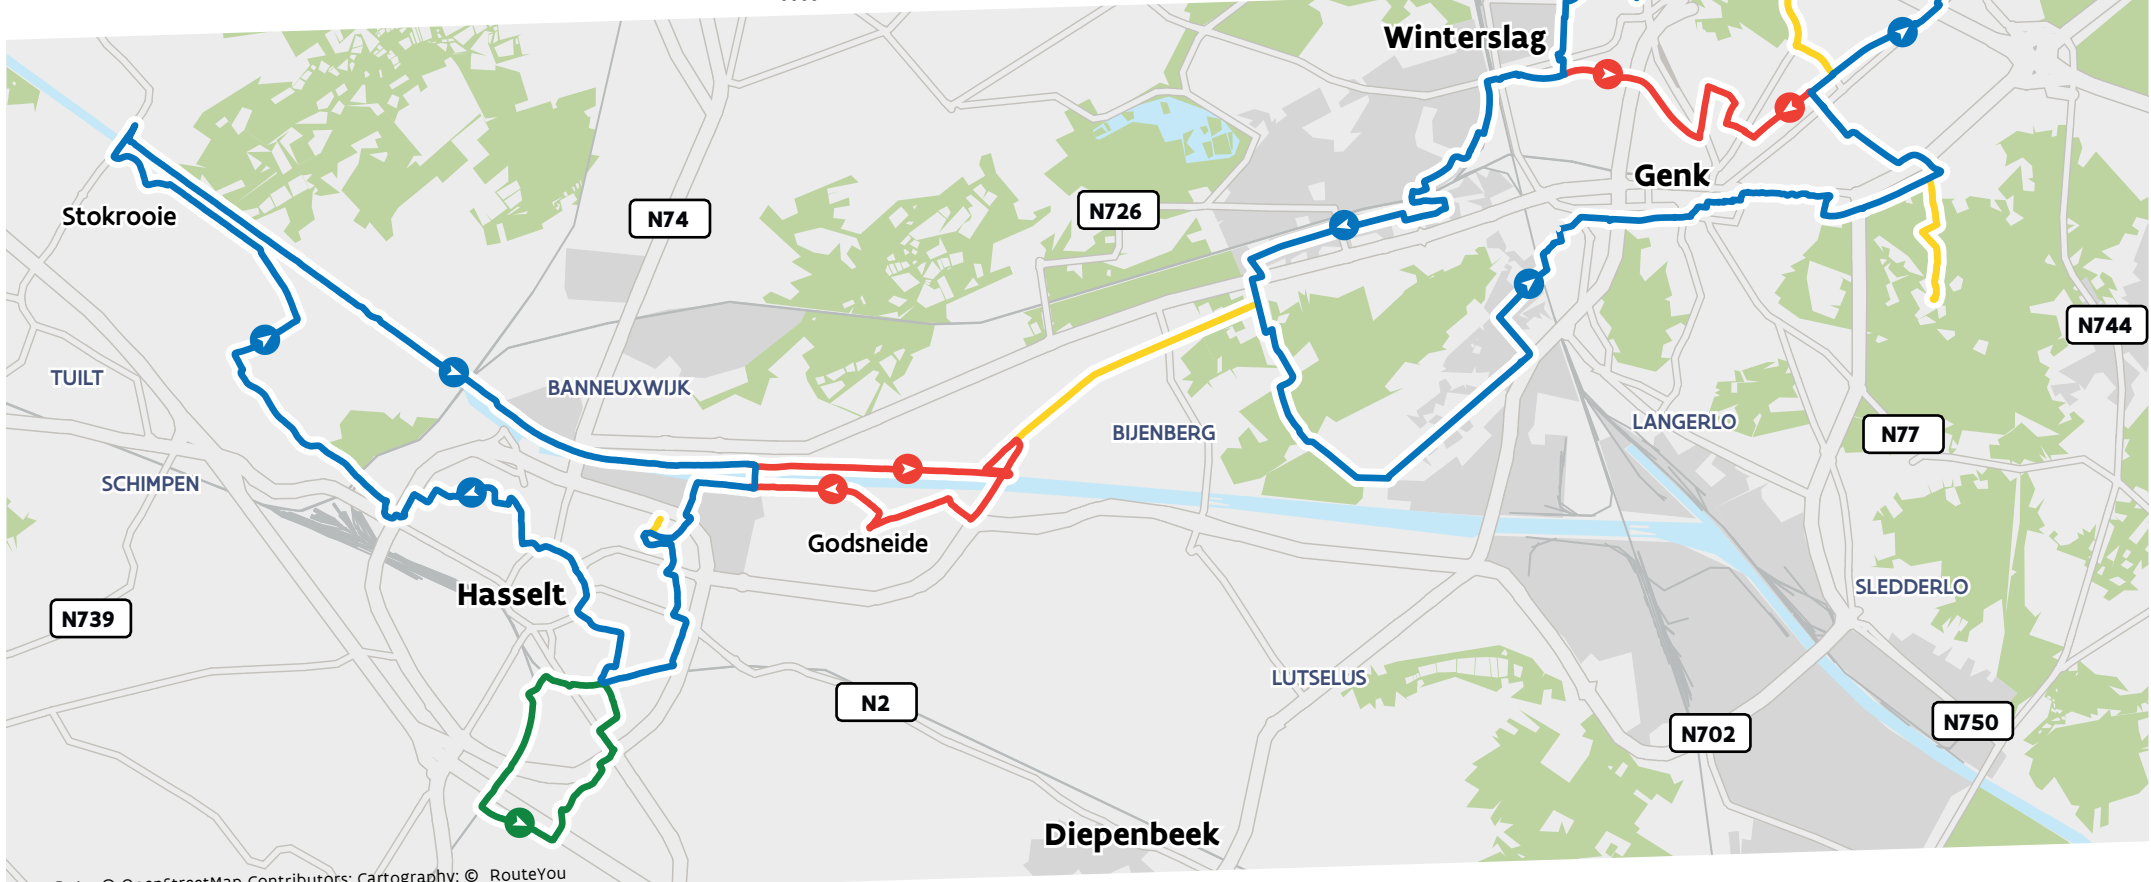

SKEELERROUTES - HASSELT EN GENK

 Verbinding skeelerroutes Hasselt-Genk (3 km)

HASSELT: LUSSEN/AFSTANDEN

 Beginnerslus (5 km)

 Basislus (22 km)

 Uitbreiding basislus (7 km)

 Inrijtraject Sport Vlaanderen Hasselt (150 m)

GENK: LUSSEN/AFSTANDEN

 Basislus (33,5 km)

 +  Verkorting Basislus Wijzerzin (19,5 km)

 +  Verkorting Basislus Tegenwijzerzin (21,5 km)

 Verbindingstraject Sport Vlaanderen (±1,5 km)

 Verbindingstraject Sport Vlaanderen (±1,1 km)

Map Data: © OpenStreetMap Contributors; Cartography: © RouteYou