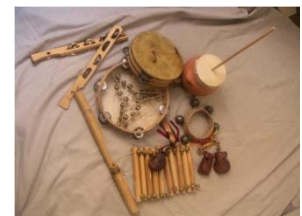

ELABORACIÓ DE 2 PRODUCTES

A- DURADA: 1'5 H (DEPEN DELS PRODUCTES)

PREU: 11 €

B- DURADA: 2 H (DEPEN DELS PRODUCTES)

PREU: 13 €

**CREACIÓ I ARTESANIA D'INSTRUMENTS
MUSICALS**

**CASTANYETA, NUNUT, RASCADOR, CAPSA DE TRONS,
SONALLS, GUITARRA DE CANYA, ROSSINYOL I XURINGA, CASTANYOLA**

DURADA: 2 H (2 INSTRUMENTS)

PREU: 9 € PER PERSONA

B- RUTES GUIADES (A PARTIR DE 6 ANYS, DEPEN DE LA RUTA)

- 1- RUTA SENDERISTA AMB EXPLICACIÓ DE FLORA, FAUNA, GEOLOGIA, GEOGRAFIA I ORIENTACIÓ.
RUTES PER: ELS EVANGELISTES, EL PUNTAL, LA VELLA, LA MINA, SAN GAJETÀ, LA COVA DE JAUME EL BARBUT,
DURADA: DE 2 A 4 HORES SEGONS LA RUTA
PREU: 5 € PER PERSONA
DE 4 A 20 PERSONES
- 2- RUTA DE REONEIXEMENT I RECOLLIDA DE PLANTES PER A LA POSTERIOR ELABORACIÓ D'UN HERBARI.
PREU: 7 €
DE 4 A 20 PERSONES
- 3- RUTA DE REONEIXEMENT DE PLANTES PER ALS REFREDATS I POSTERIOR ELABORACIÓ D'UN XAROP (JARABE). (OCTUBRE A FEBRER)
PREU: 7 €
DE 4 A 20 PERSONES
- 4- RUTA DE REONEIXEMENT DE PLANTES MENGIVOLES (MARÇ A JUNY) I POSTERIOR PRÀCTICA AMB ELLES (EMPAÑADES, AMANIDA, ETC).
PREU: 7 €
DE 4 A 20 PERSONES
- 5- FEM UN HERBERO? RECOLLIDA DE PLANTES I PRÀCTICA (D'ABRIL A JUNY)
PREU: 11 €
DE 4 A 20 PERSONES
- 6- RUTA CULTURAL I ETNOGRÀFICA GUIADA PE'L POBLE AMB EXPLICACIÓ SOBRE LA CULTURA, TRADICIONS, GASTRONOMIA, ETC.
PREU: 5 €
DE 4 A 20 PERSONES