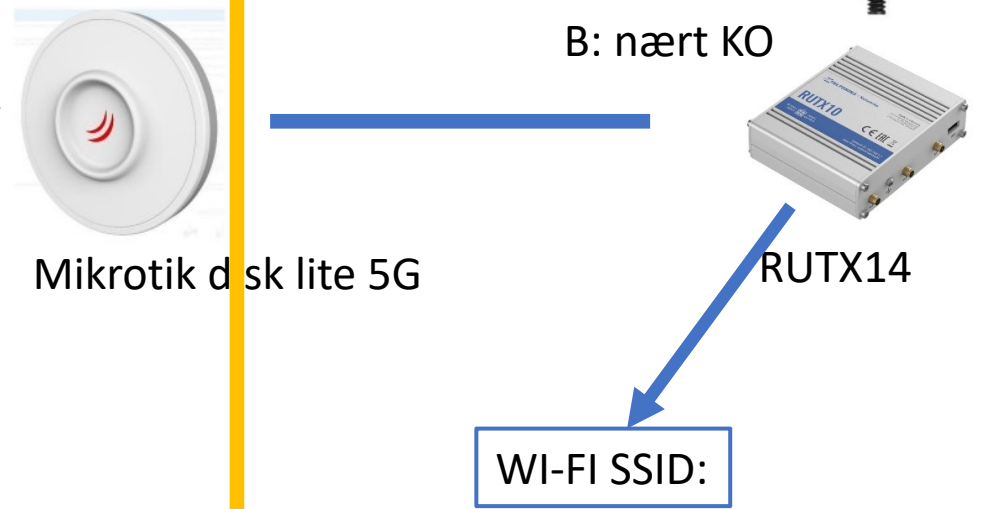

APRS SIGNALVEIER

iGate (LA1H)

INTERNET

INNSATS STED

PC m/Kart visning I KO

DIGIPEATER (FELT)

INTERNETT I FELT – utstyr og eksempler

A: Når du må skyte signal til KO

QU Wireless QU Spott antenna

- 4 mobil antenner
- 1 GPS antenne
- 1 Blåtann
- 2 sim kort

B: nært KO

Denne delen bare nødvendig når du må skyte signaler ned til KO