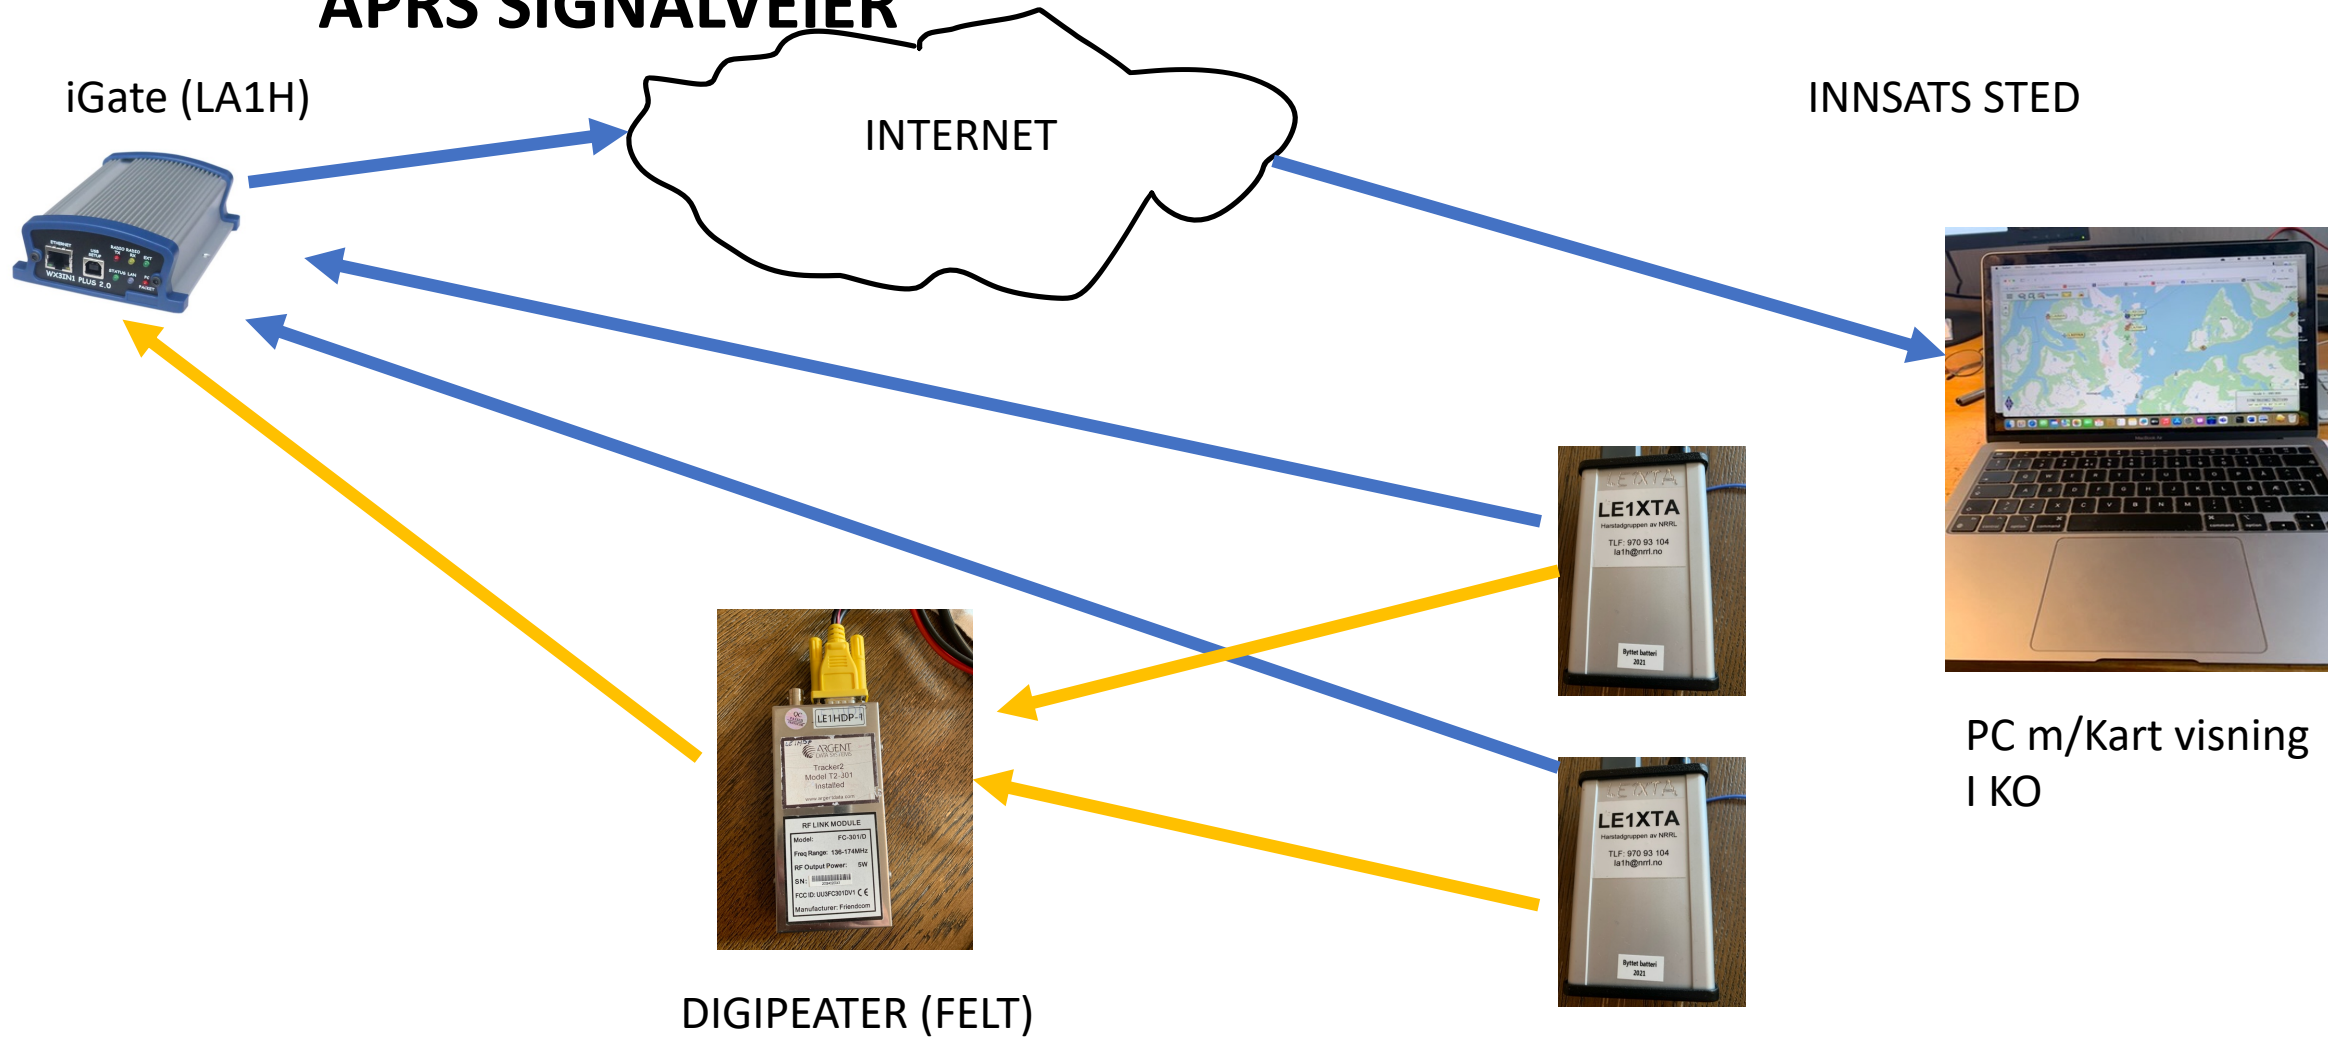

APRS SIGNALVEIER

iGate (LA1H)

INTERNET

INNSATS STED

PC m/Kart visning I KO

DIGIPEATER (FELT)

INTERNETT I FELT – utstyr og eksempler

A: Når du må skyte signal til KO

QU Wireless QU Spott antenna

- 4 mobil antenner
- 1 GPS antenne
- 1 Blåtann
- 2 sim kort

B: nært KO

Denne delen bare nødvendig når du må skyte signaler ned til KO