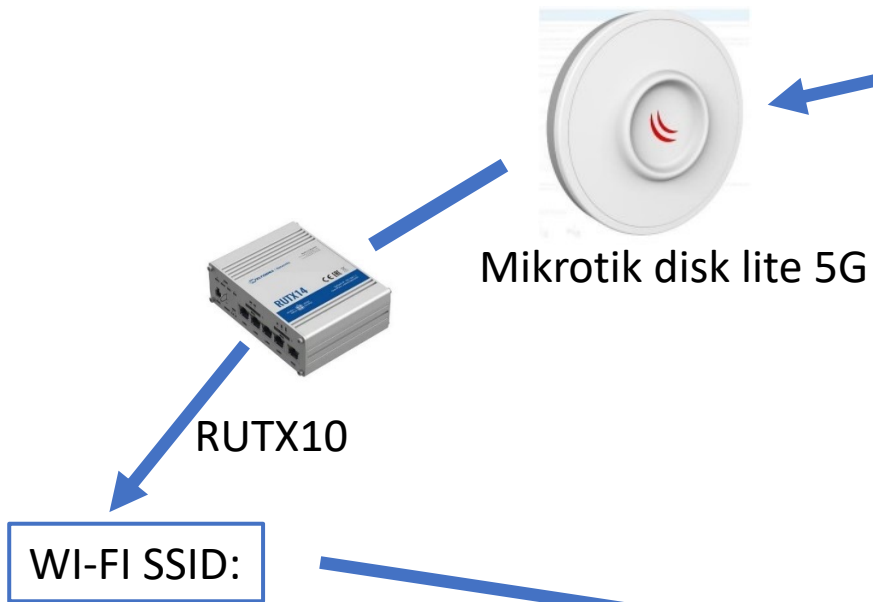

APRS SIGNALVEIER

iGate (LA1H)

INTERNET

INNSATS STED

PC m/Kart visning I KO

DIGIPEATER (FELT)

INTERNETT I FELT – utstyr og eksempler

A: Når du må skyte signal til KO

QU Wireless QU Spott antenna

- 4 mobil antenner
- 1 GPS antenne
- 1 Blåtann
- 2 sim kort

B: nært KO

Denne delen bare nødvendig når du må skyte signaler ned til KO