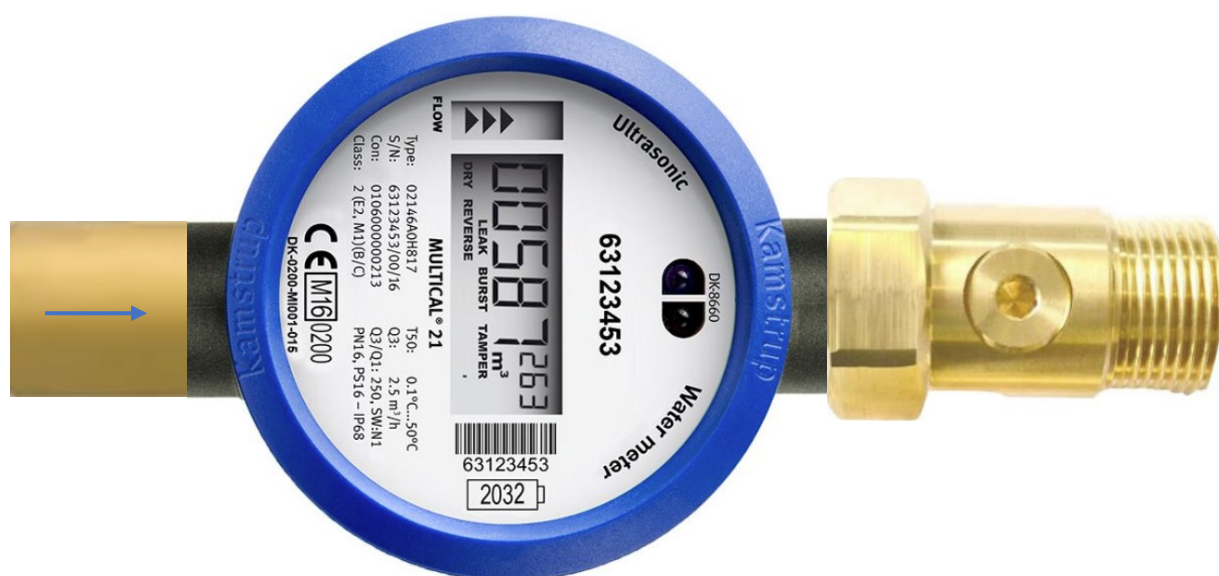

Vedligeholdelse af vandmåler og kontraventil

Det er Kværkeby Vandværk som ejer og vedligeholder vandmåleren, som enten sidder i en målerbrønd eller inde i huset.

Husejeren ejer og vedligeholder installationen fra skel og ind til vandmåleren samt installationen efter vandmåleren, herunder kontrollerbar kontraventil.

Vand ind

Kamstrup vandmåler

Kontrollerbar kontraventil

Dit ansvar

Vores ansvar

Dit ansvar

Bestyrelsen

Kværkeby Vandværk