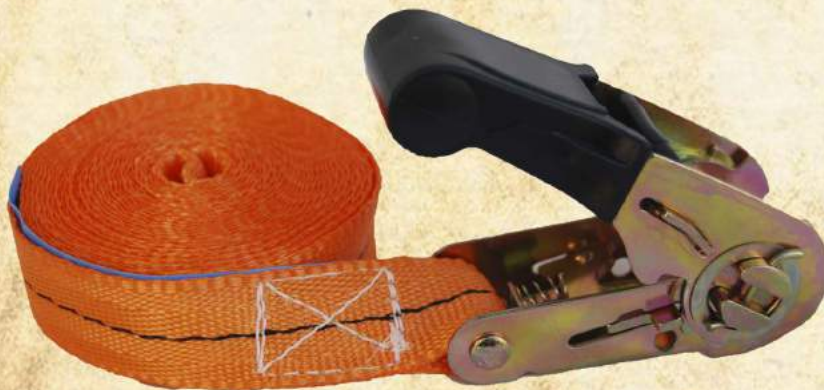

TALLAS: XS - S - M - L - XL - 2XL - 3XL

CINTAS DE AMARRE

**CINTA DE AMARE
ROJA 4m 900Kgs.
Hebilla de 35mm
Ref. 108006**

**CINTA DE AMARE
NEGRA 3m 500Kgs.
Hebilla de 25mm
Ref. 108002**

**CINTA DE AMARE
CON TENSOR RATCHET
Y GANCHOS
AZUL 5m 1000Kgs.
Hebilla de 25mm
Ref. 108010**