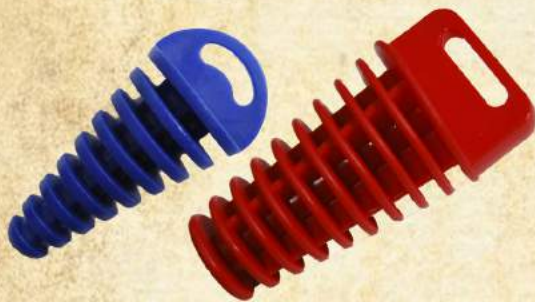

TAPON LAVADO MOTO
Ref. 900501 GRANDE ROJO
Ref. 900502 PEQUEÑO AZUL