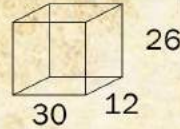

Ref.681017

Mod. LOUSA

BOLSA TRASERA NYLON
SEMIRÍGIDA CON CINCHAS AJUSTABLES

- Bandas Reflectantes
- 2 Bolsillos laterales
- Asa Reforzada
- Con Funda Impermeable

Ref. 681006

Mod. BIELSA

BOLSA SOBRE DEPOSITO
NYLON IMANES PEQUEÑA