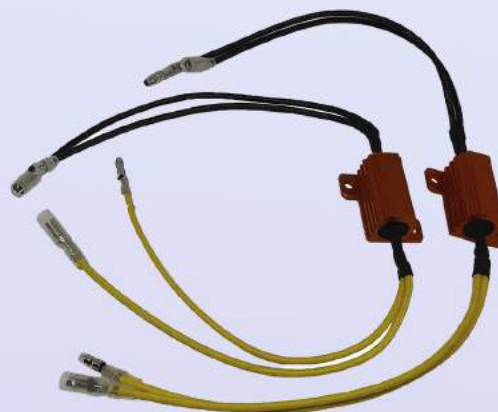

Ref. 640054
JUEGO RESISTENCIAS ALUMINIO
PARA INTERMITENTES Mod. K-054
25 W - 8 ohm