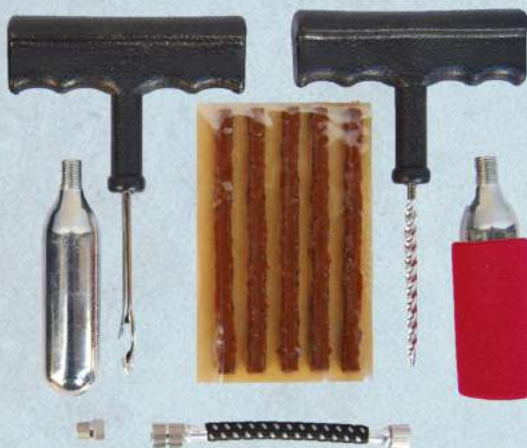

Ref. 108004
KIT REPARAPINCHAZOS
TUBELESS COMPLETO
(BLISTER)