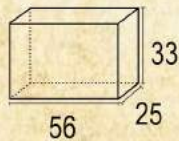

Ref. 680124

BOLSA TRASERA
CUSTOM PIEL
Mod. SAX