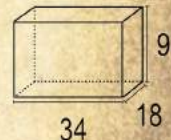

Ref. 681035

Mod. JACA

BOLSA SOBRE DEPOSITO
NEGRA CON IMANES

- Convertible en mochila y bandolera
- Bolsillo navegación táctil
- Bolsillo exterior