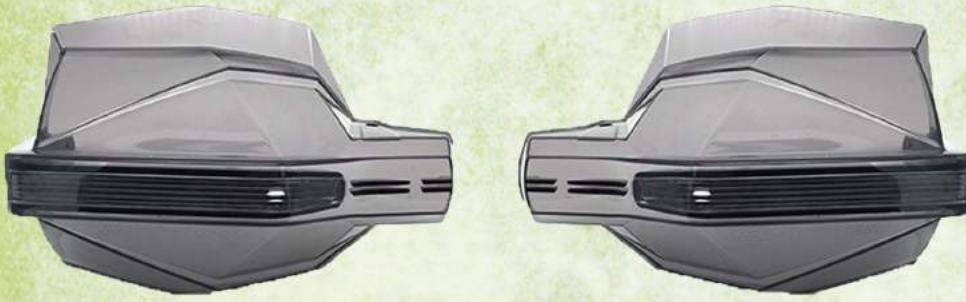

Ref. 255001

JUEGO DE PARAMANOS
AHUMADOS Mod. 001

- Diseño aerodinámico
- Kit de piezas para montaje

Ref. 255266

PARAMANOS INTEGRAL CROSS
CON TORNILLERÍA, SOPORTES
Y REDUCCIONES DE ALUMINIO

Disponible en los colores:
NEGRO - ROJO - AMARILLO - AZUL

Ref. 255006

JUEGO DE PARAMANOS
CROSS ABIERTO Mod. ICI

- Diseño aerodinámico
- Kit de piezas para montaje

Disponible en los colores:
NEGRO - ROJO - AMARILLO
AZUL - BLANCO