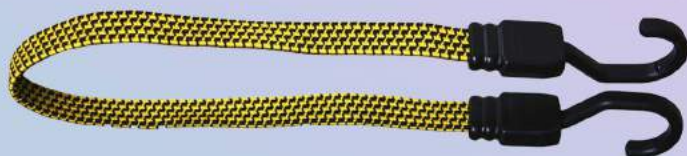

PACK 2 PULPOS AMARILLOS ELÁSTICOS PLANOS 150cm X 18mm Diam.
Ref. 108594