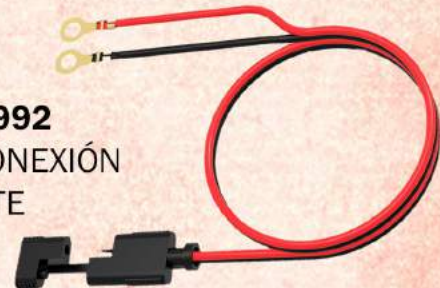

Ref. 211113
BOTA CARRETERA
CORTA Mod. RIAL
Tallas: Desde la talla 37
Hasta la talla 47

Ref. 250002
CABALLETE ELEVADOR
UNIVERSAL DELANTERO

Ref. 250201
TRIANGULO
CABALLETE
OFF-ROAD ACERO
ENDURECIDO
2 FIJACIONES
11 Y 18mm

Ref. 250000
ELEVADOR
CENTRAL
MECÁNICO

Ref. 250001
CABALLETE ELEVADOR
UNIVERSAL TRASERO

CARGADORES

Moto Line

Ref. 900640
CARGADOR USB 2 PUERTOS
5V 1A + 5V 2'1 A
CON INTERRUPTOR, LUZ,
DESENCHUFABLE Y CON
SOPORTE DE MANILLAR Y ESPEJO

Ref. 900370
CARGADOR
MANTENEDOR
BATERIA INTELIGENTE
1'5A 6-12V

Ref. 900639
CARGADOR USB
2 PUERTOS KUM
12V 3A

Ref. 912992
CABLE CONEXIÓN
PERMANENTE

Ref. 900647
CARGADOR PARA
MECHERO ALUMINIO
CON 2 PUERTOS USB
12-24 V 1'0 / 2'1 A