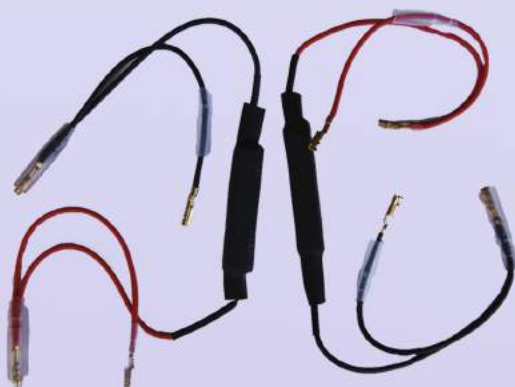

Ref. 640002
JUEGO RESISTENCIAS
PARA INTERMITENTES
10 W