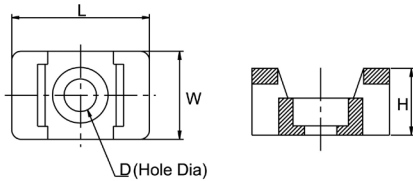

### SADDLE

Material : Polyamide 6.6  
 Color : Transparent / black (UV resistant)  
 Temperature range : -40 °C up to +85 °C  
 Flammability : UL 94 V2

Typenr.	L (mm)	W (mm)	H (mm)	D (mm)	Tie width (mm)	Packing (pcs)
SADDLE 2S6 14,9x9,5mm	14,9	9,5	7,2	Ø 3,7	4,8	100
SADDLE 2S8 14,9x9,5mm	14,9	9,5	7,2	Ø 4,5	4,8	100
SADDLE 3S8 21,9x15,9mm	21,9	15,9	9,7	Ø 4,5	7,6	100
SADDLE 3S10 21,9x15,9mm	21,9	15,9	9,7	Ø 5,0	7,6	100
SADDLE 3S25 21,9x15,9mm	21,9	15,9	9,7	Ø 6,4	7,6	100