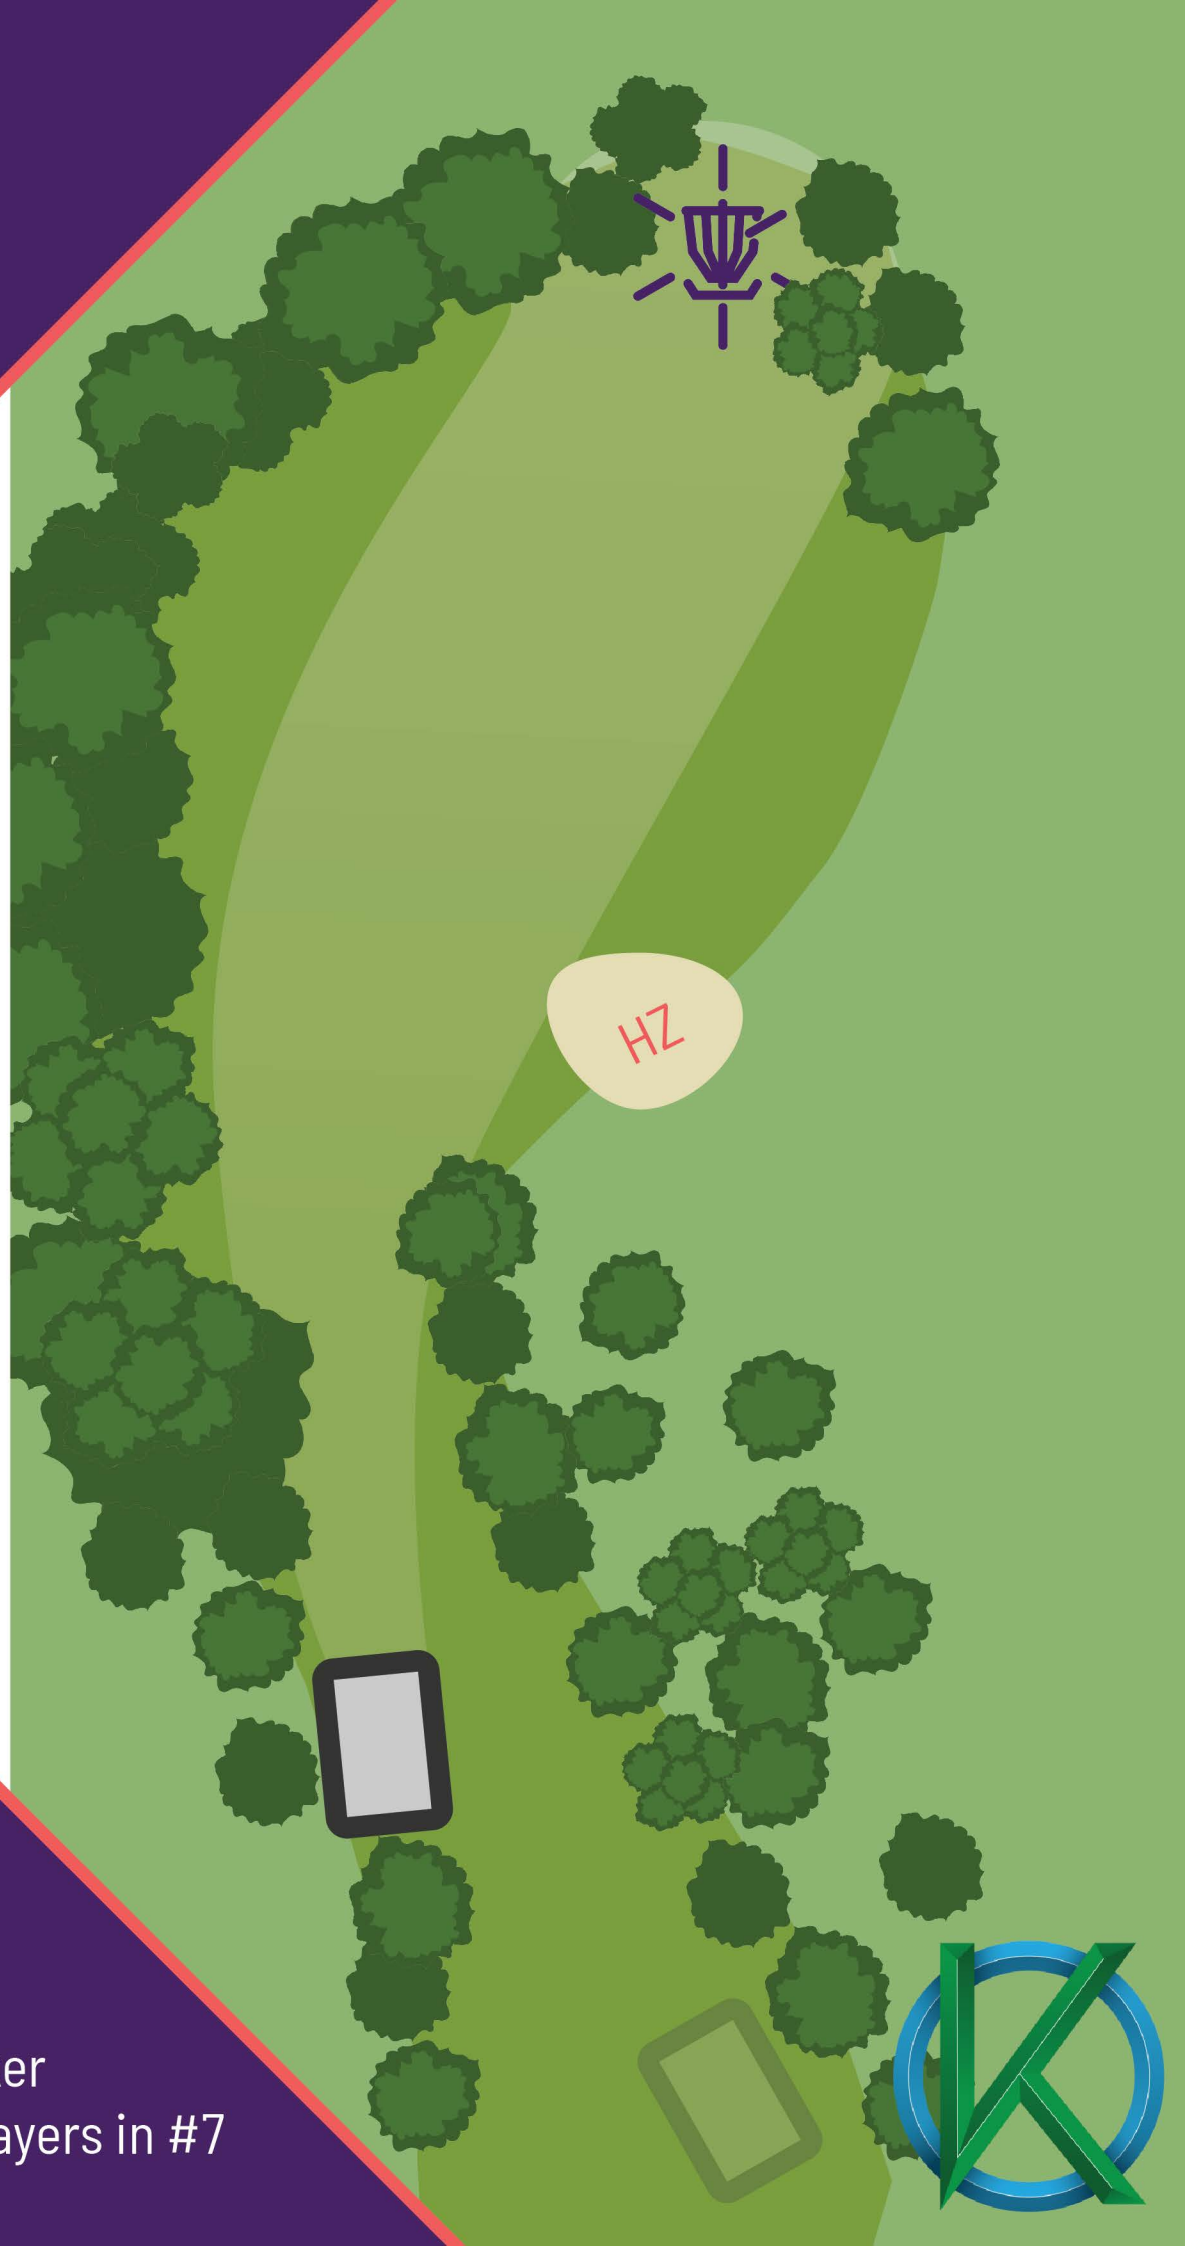

### INFO

- OB left
- Hazard in bunker

FPO

6

PAR  
3

77<sub>m</sub>  
253<sub>ft</sub>

INFO

- Hazard in bunker
- Be aware of players in #7