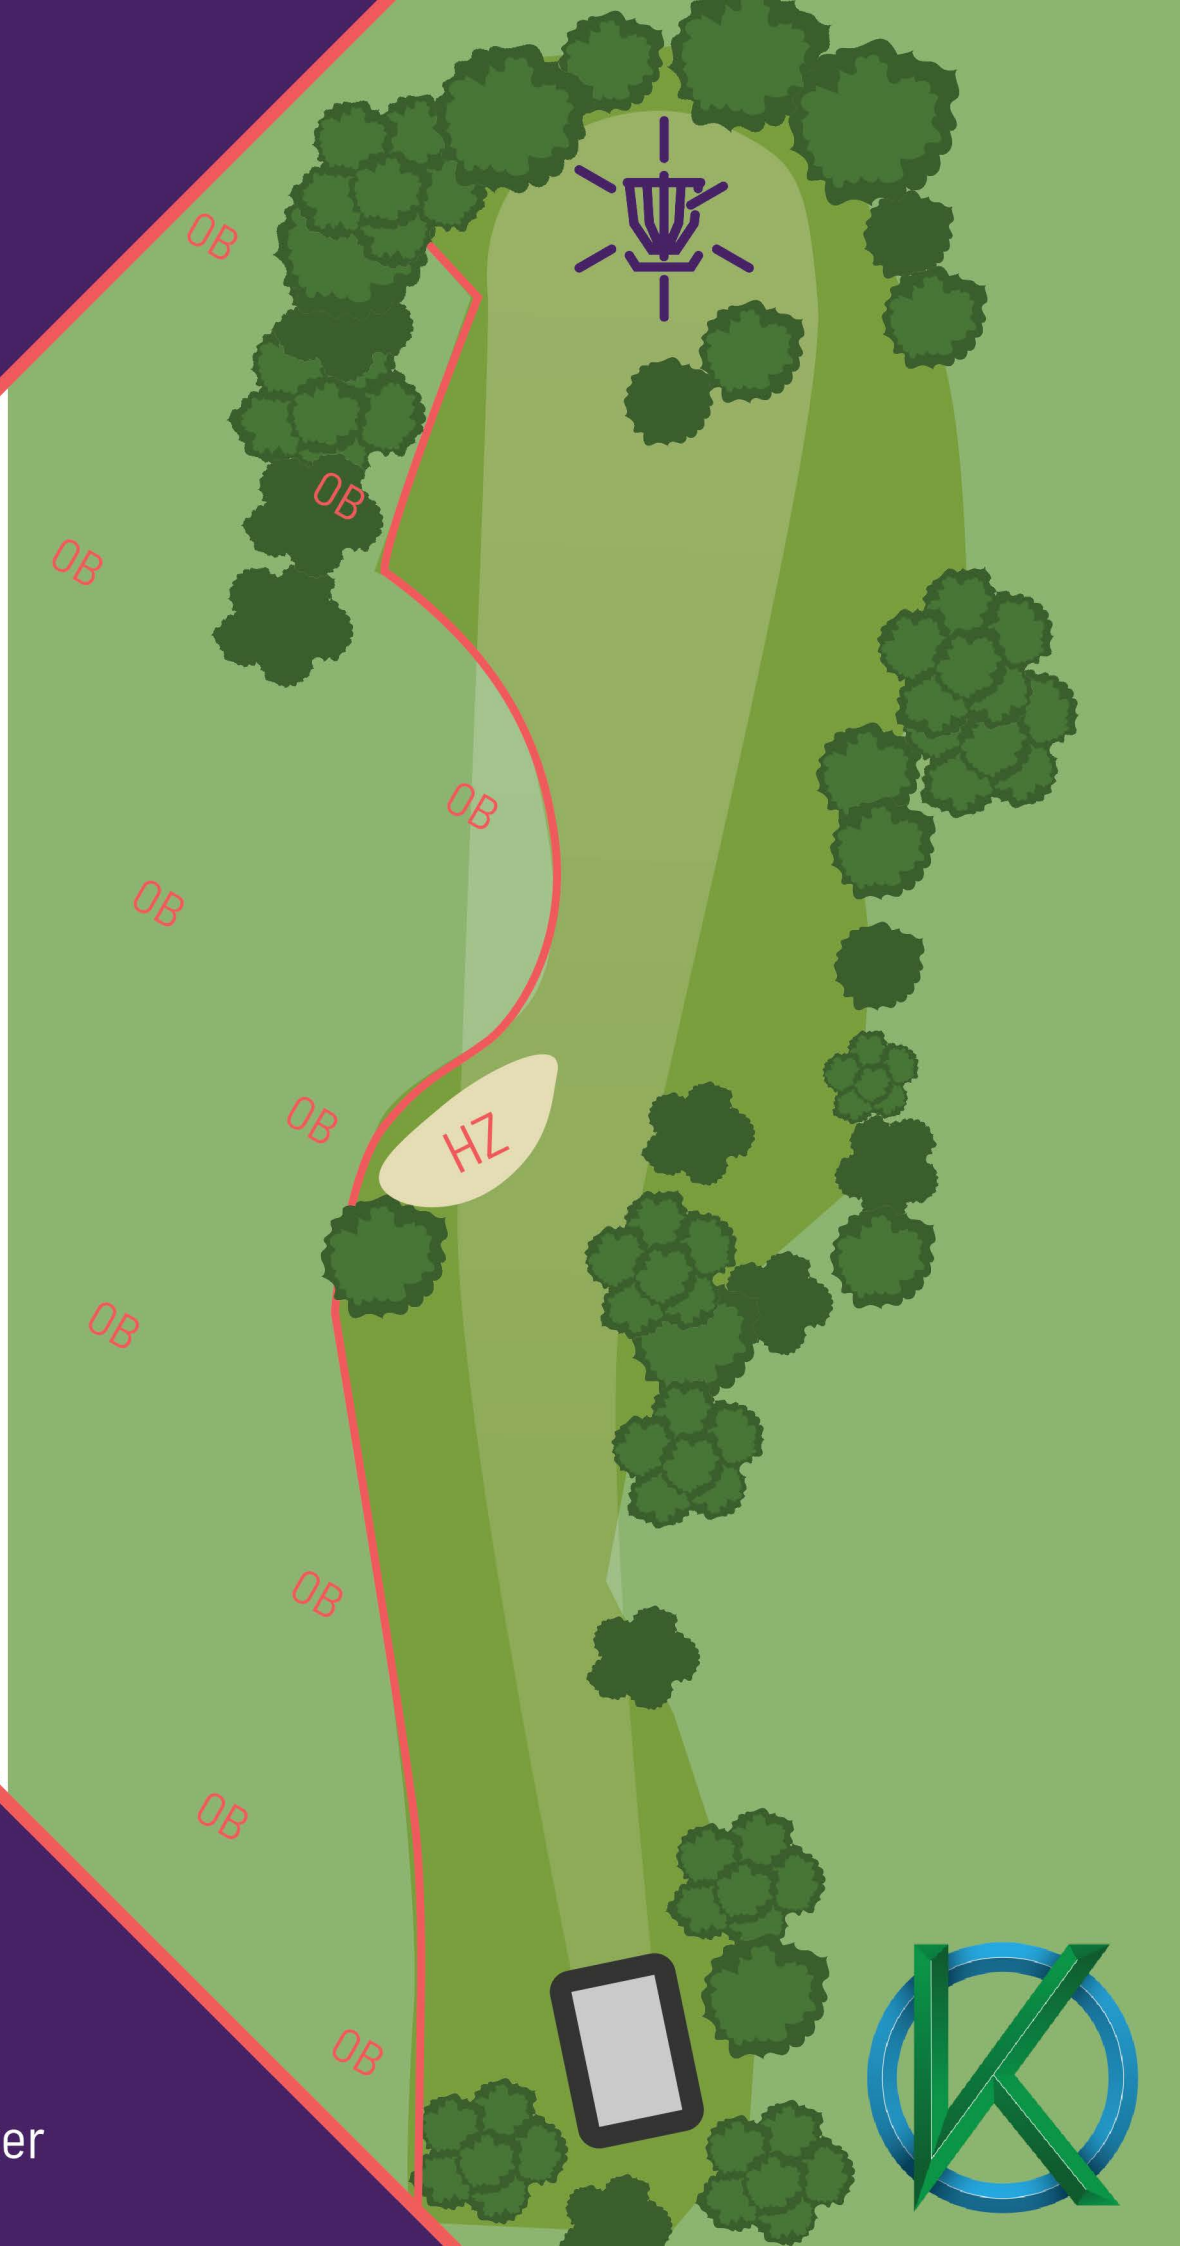

PDGA

EURO
TOUR

MPO
FPO

5

PAR

4

175_m
574_{ft}

INFO

- OB left
- Hazard in bunker