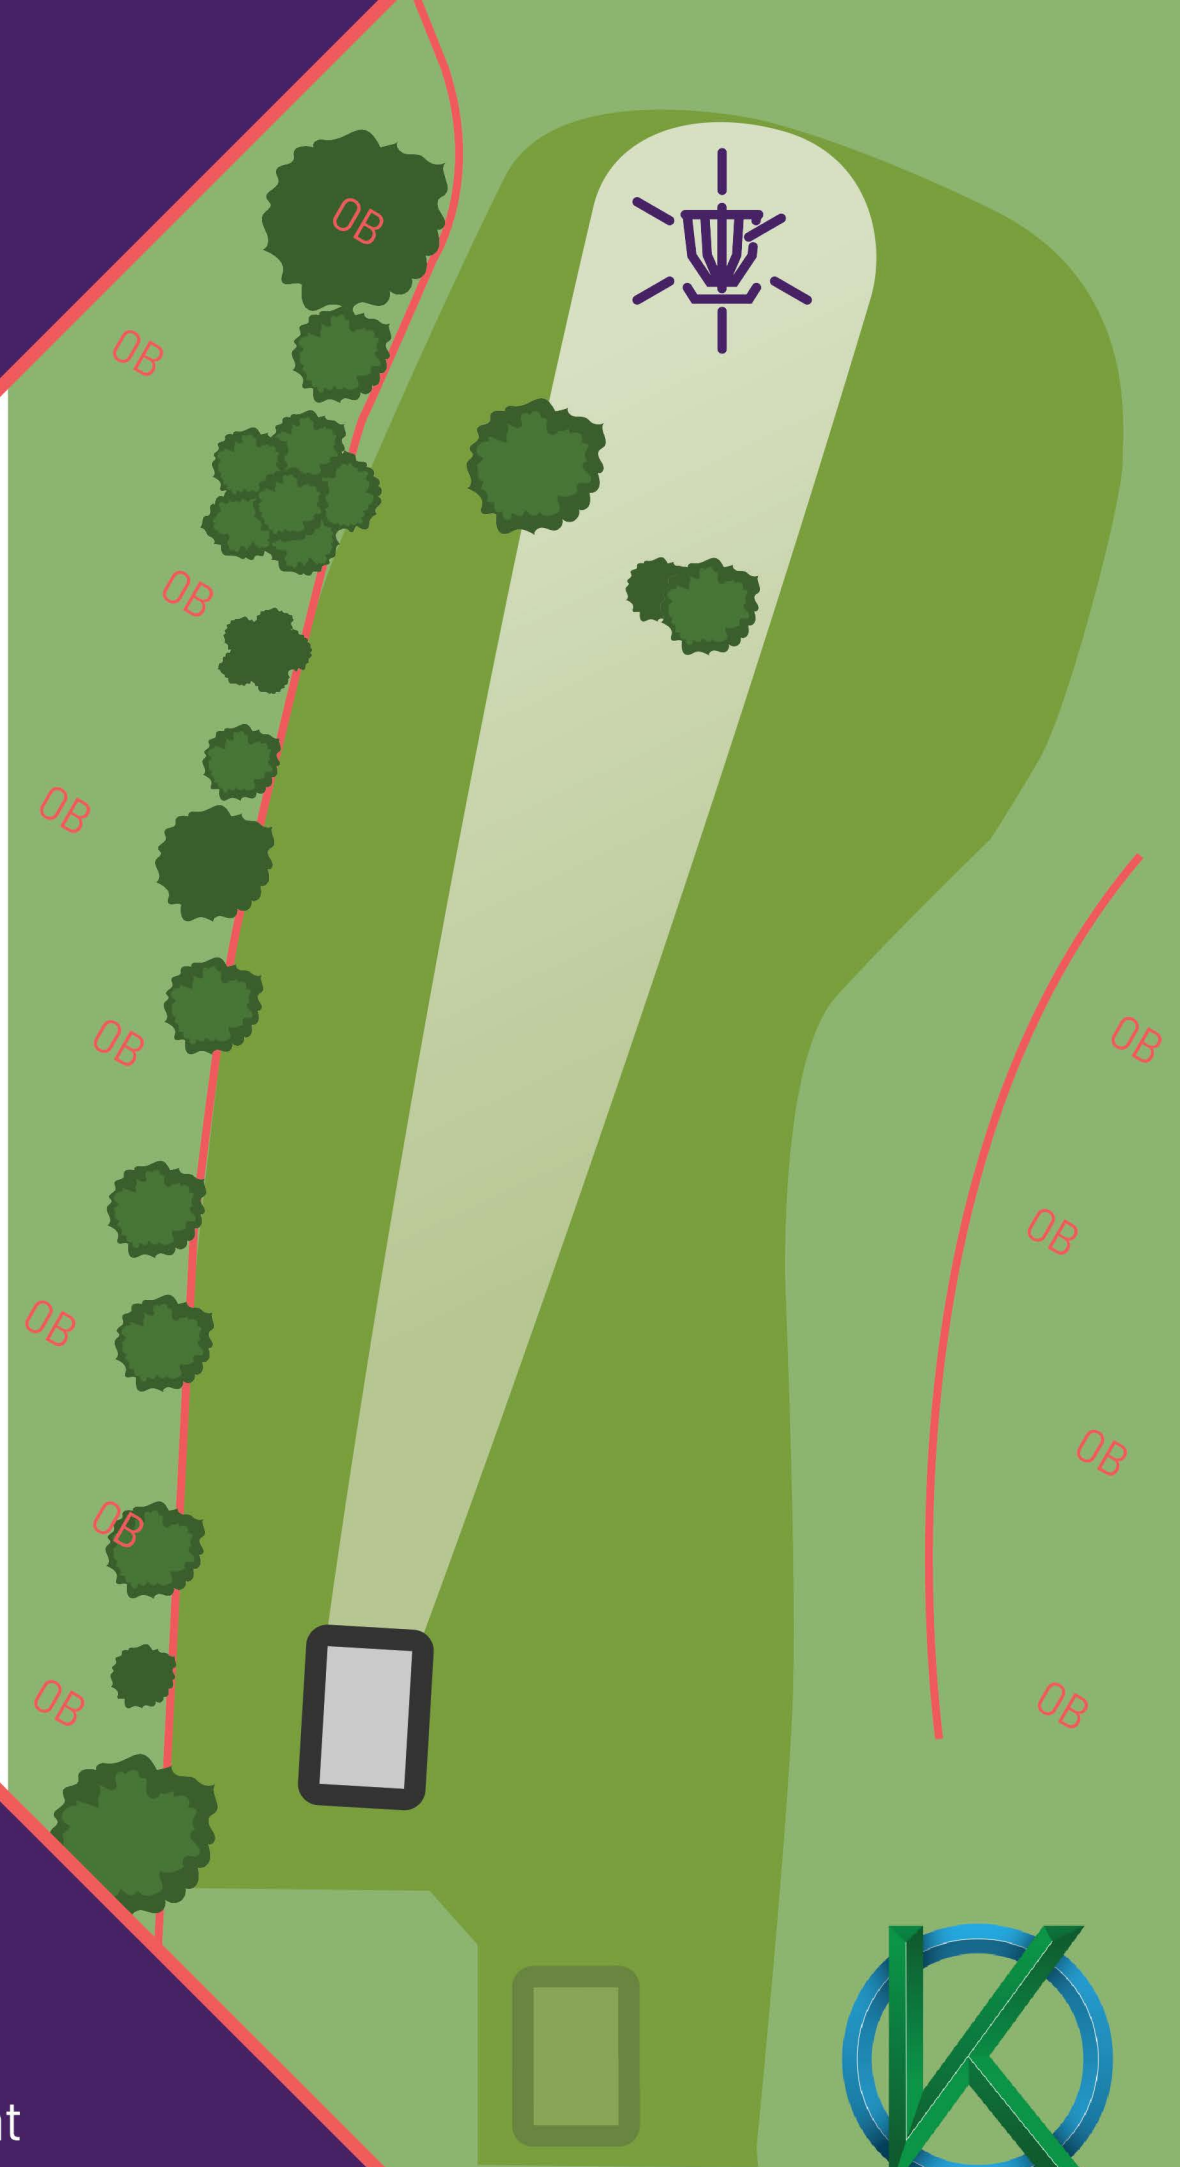

PDGA
**EURO
TOUR**

FPO

1

PAR

3

111_m
364_{ft}

INFO

- OB left and right