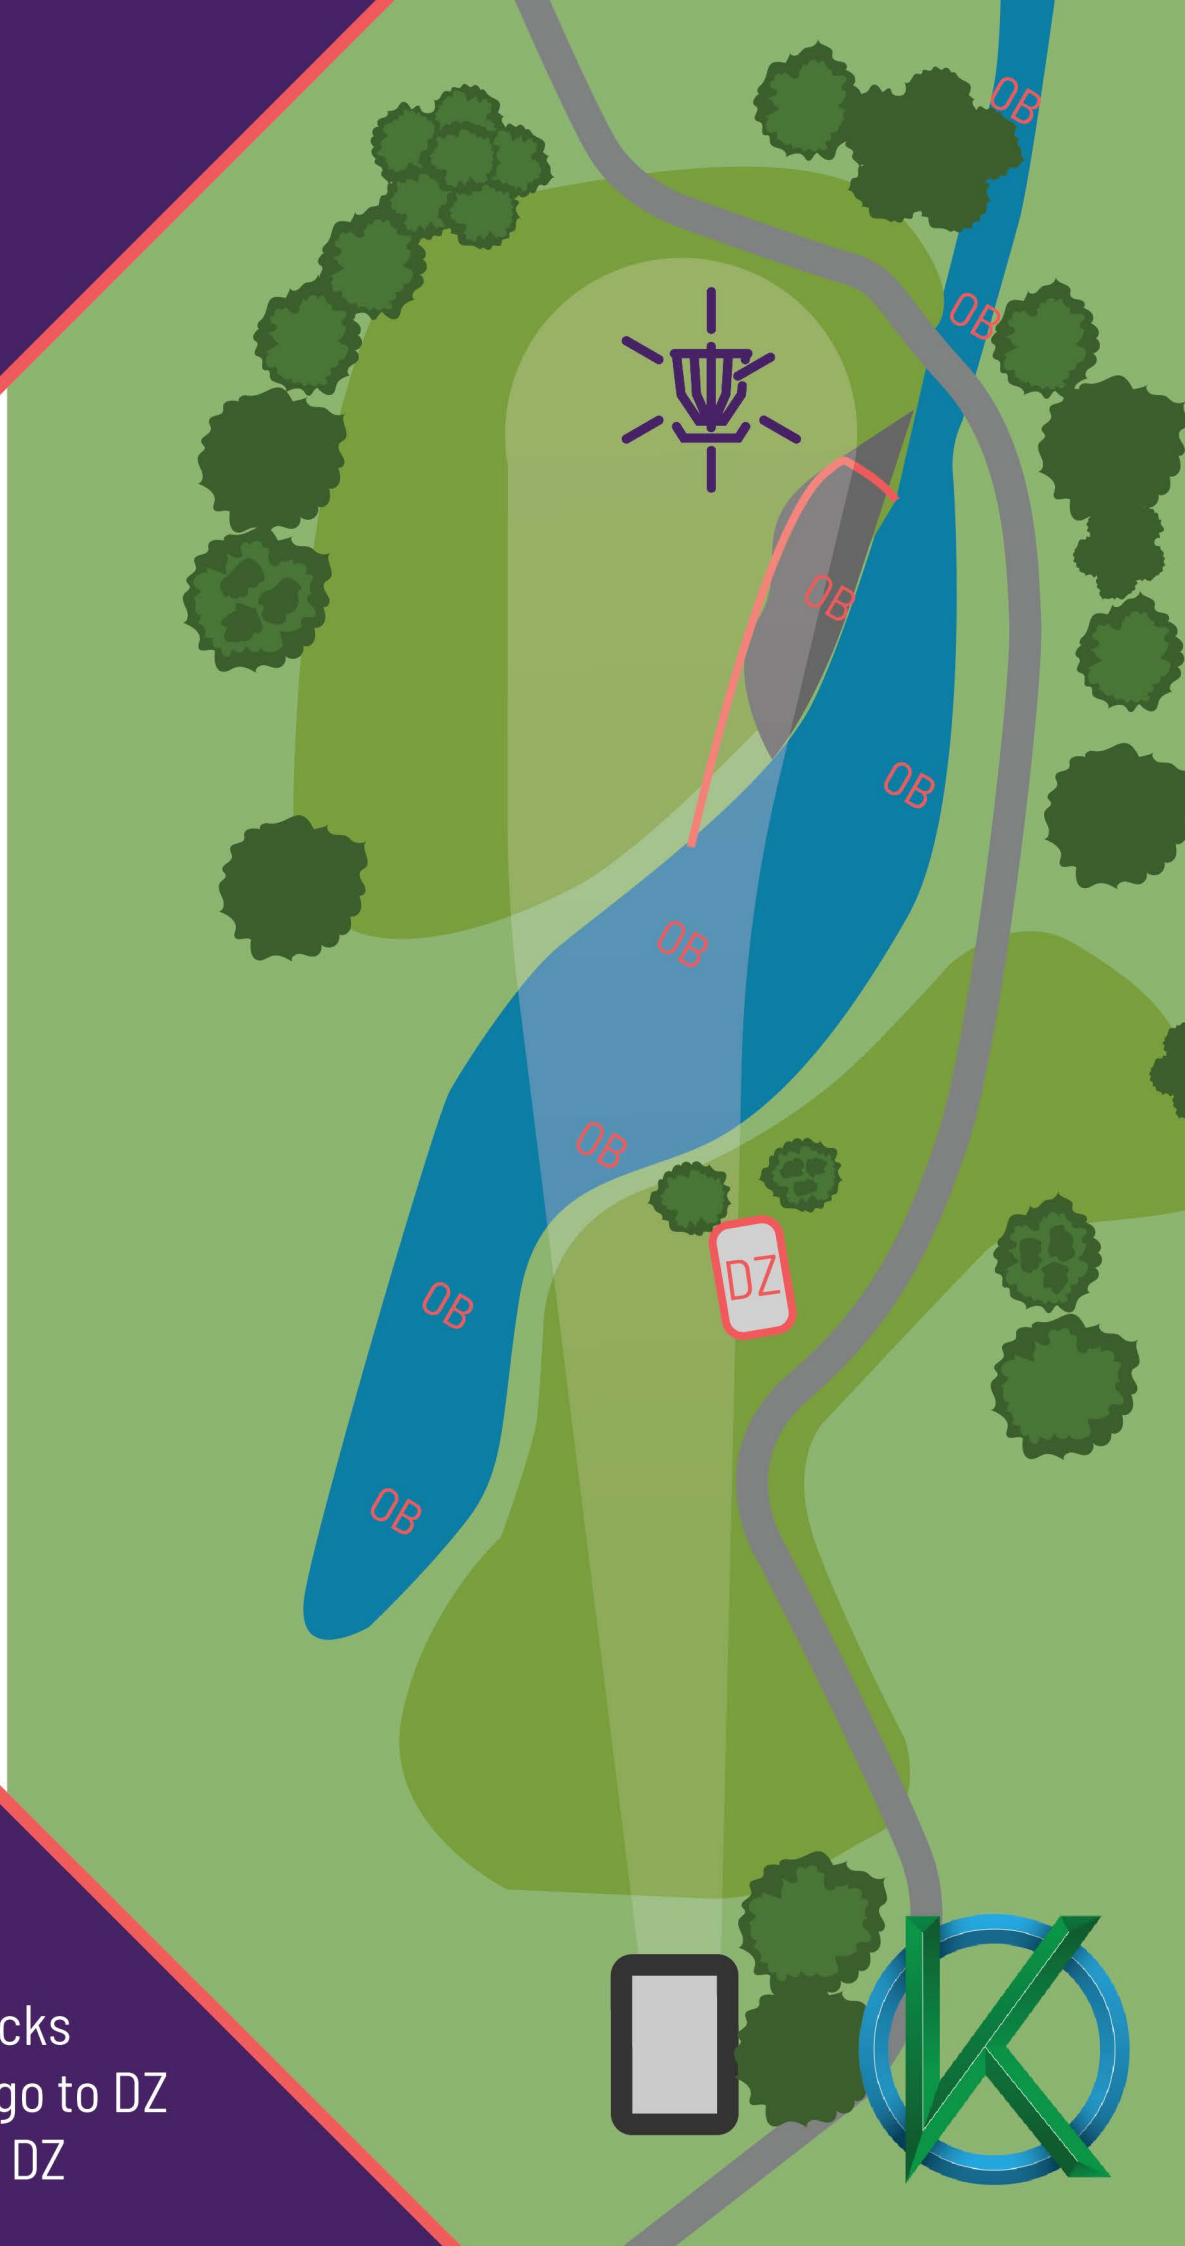

**MPO**  
**FPO**

**15**

PAR  
**3**

**106**<sub>m</sub>  
**348** ft

**INFO**

- OB water and rocks
- OB on tee drive go to DZ
- Normal OB from DZ

MPO