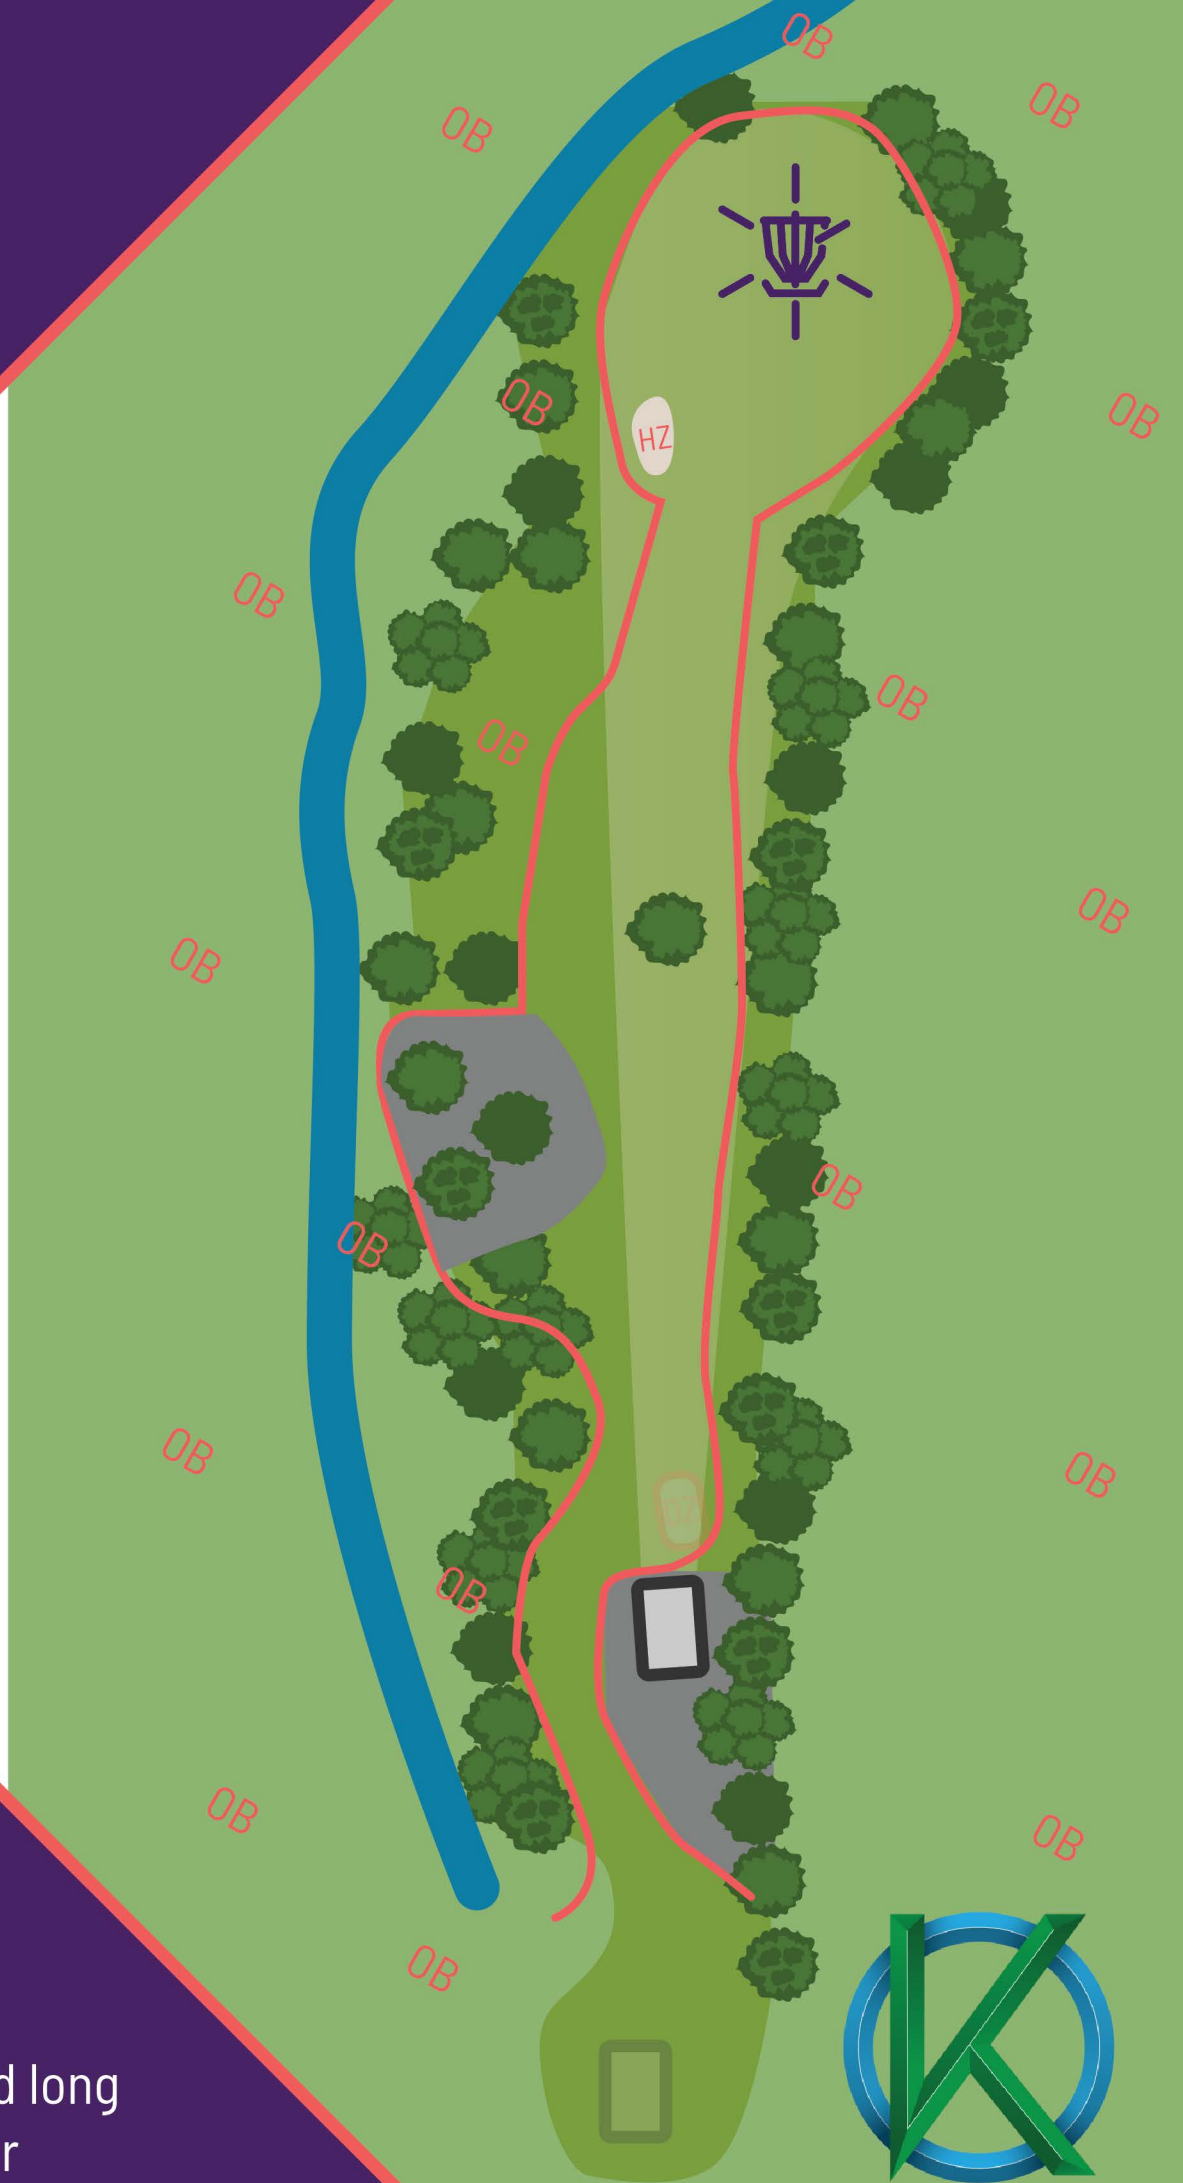

### INFO

- OB left, right and long
- Hazard in bunker

PDGA

EURO  
TOUR

MPO  
FPO

17

PAR

3