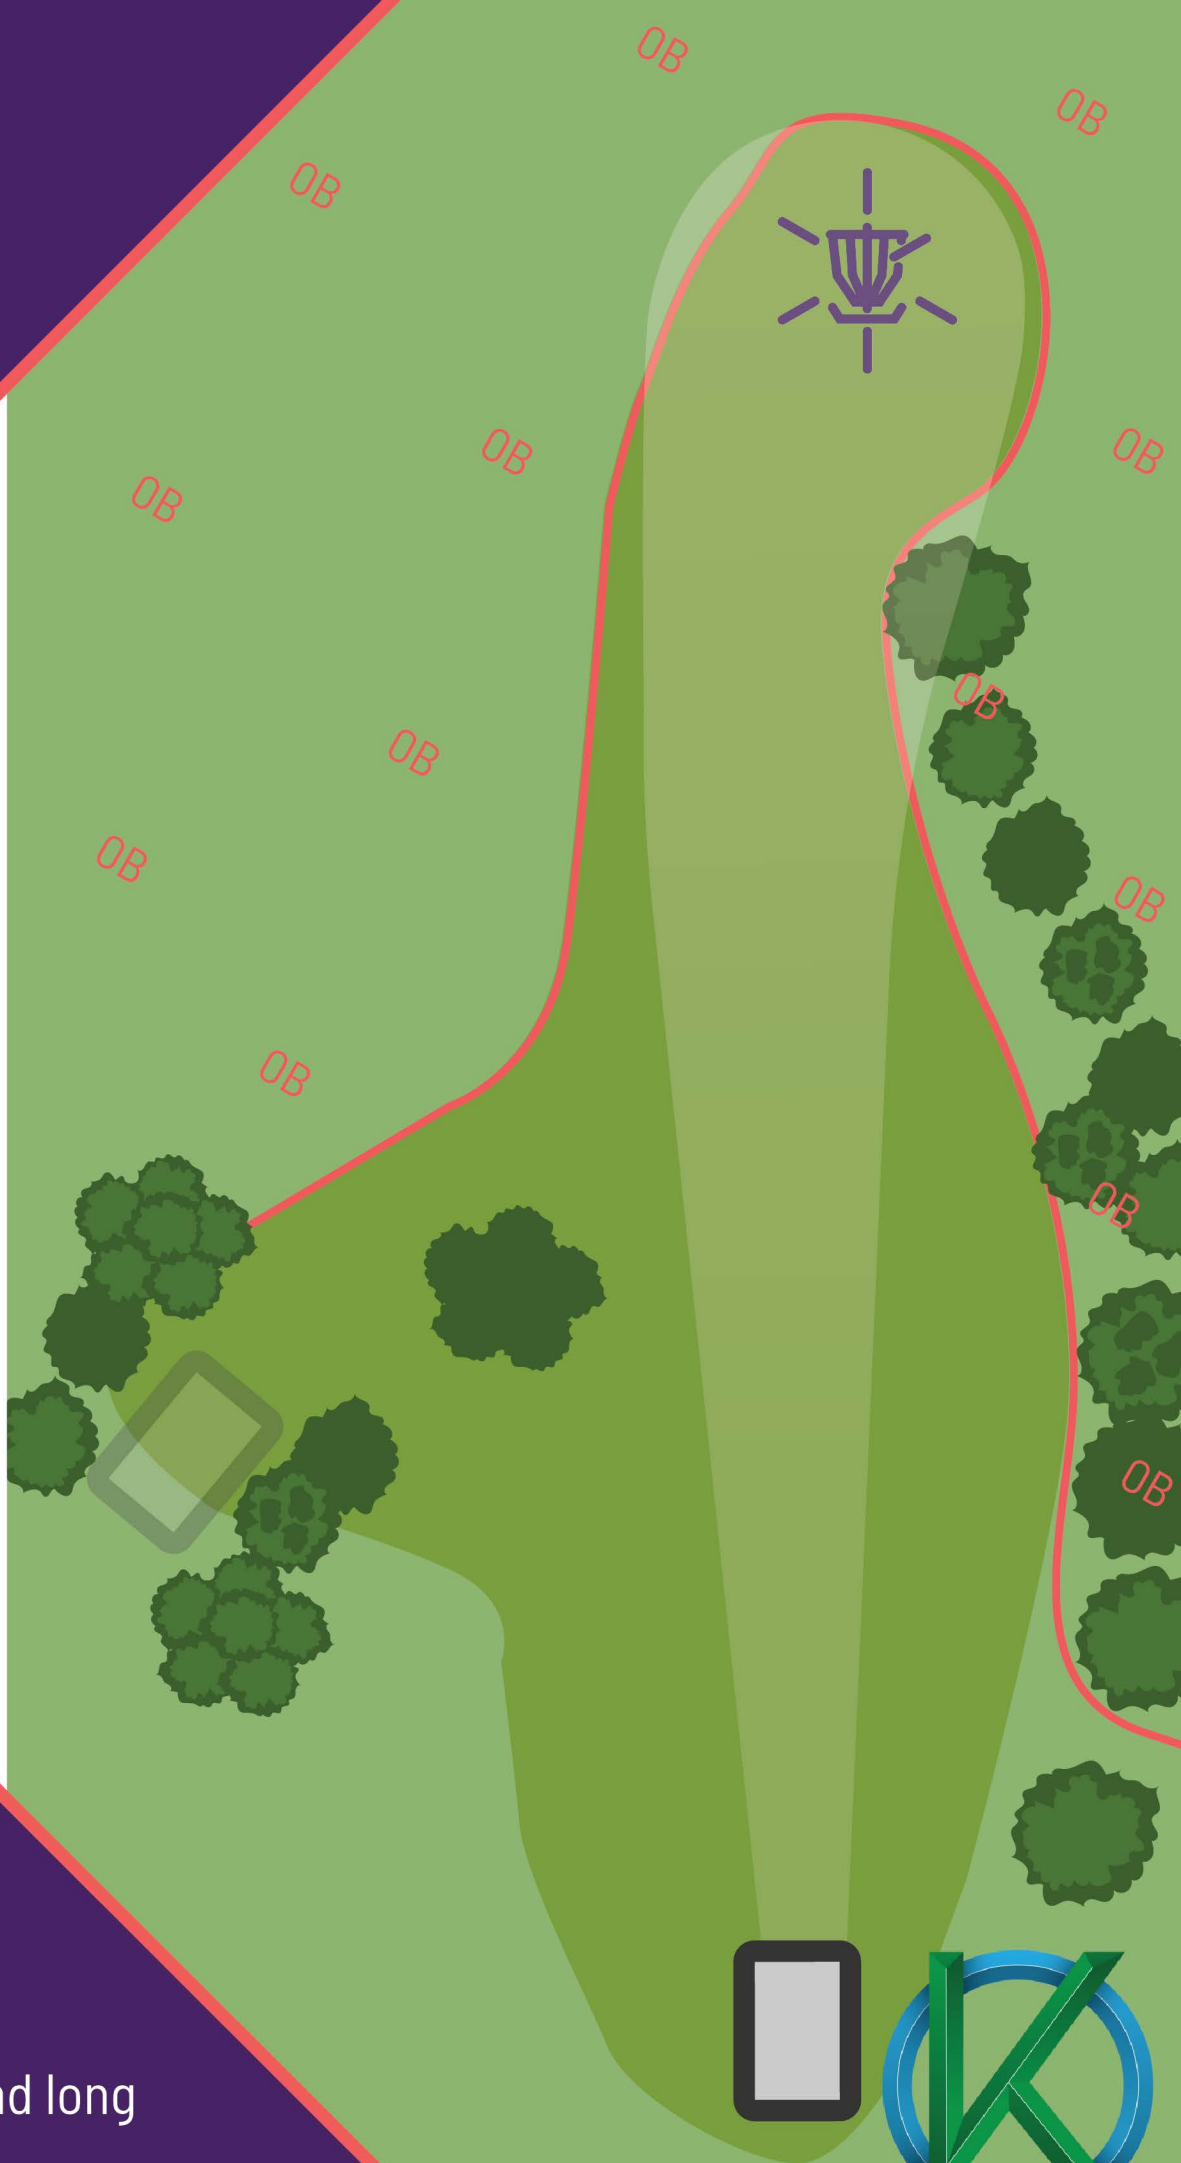

**INFO**

- OB left, right and long

MPO

11

PAR  
3

149<sub>m</sub>  
489<sub>ft</sub>

MPO  
FPO

12