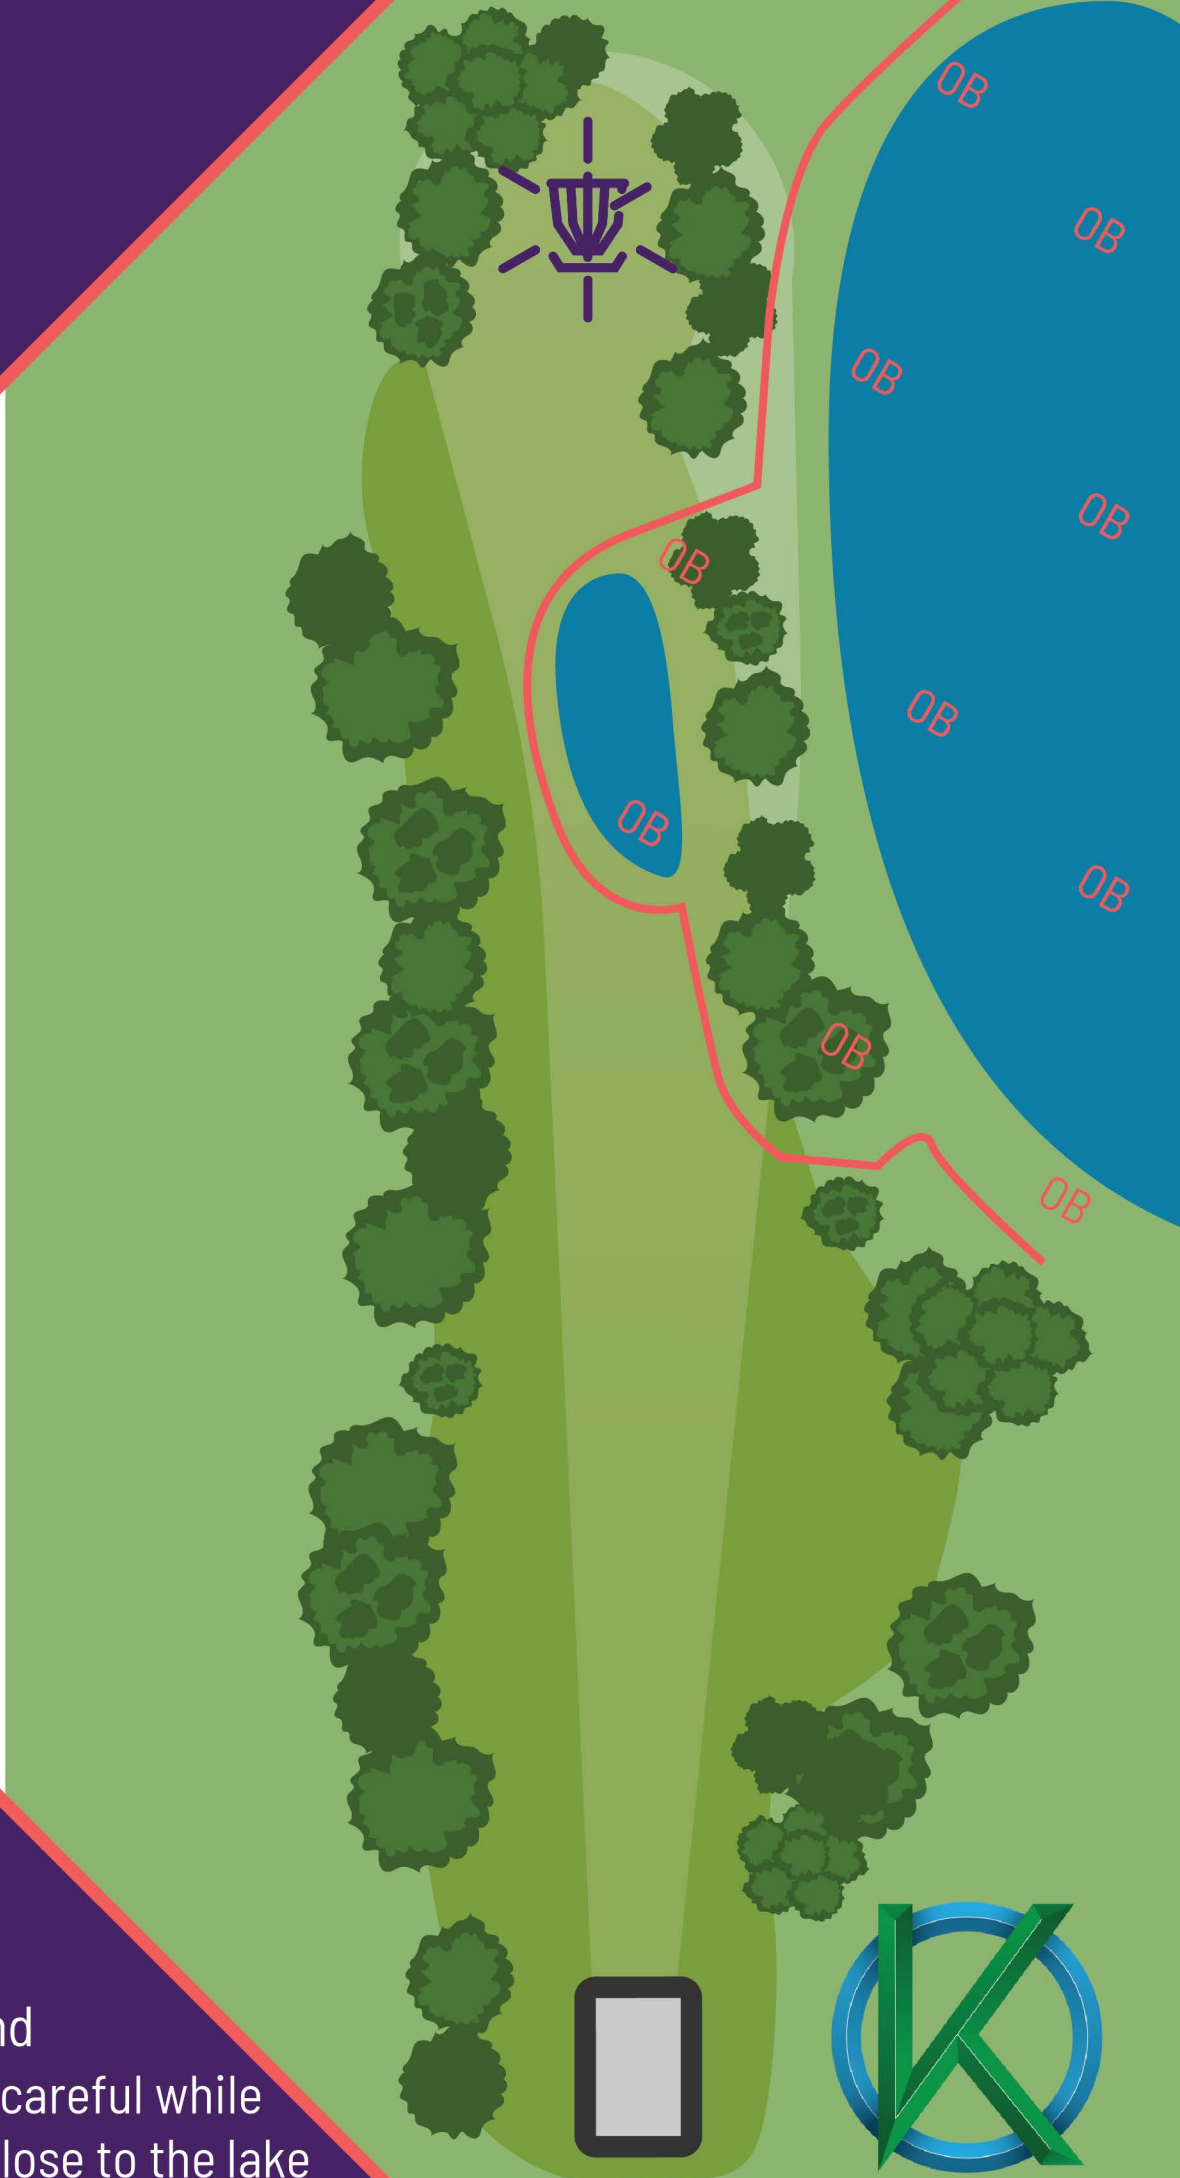

INFO

- OB right and pond
- Caution: Be very careful while retrieving discs close to the lake