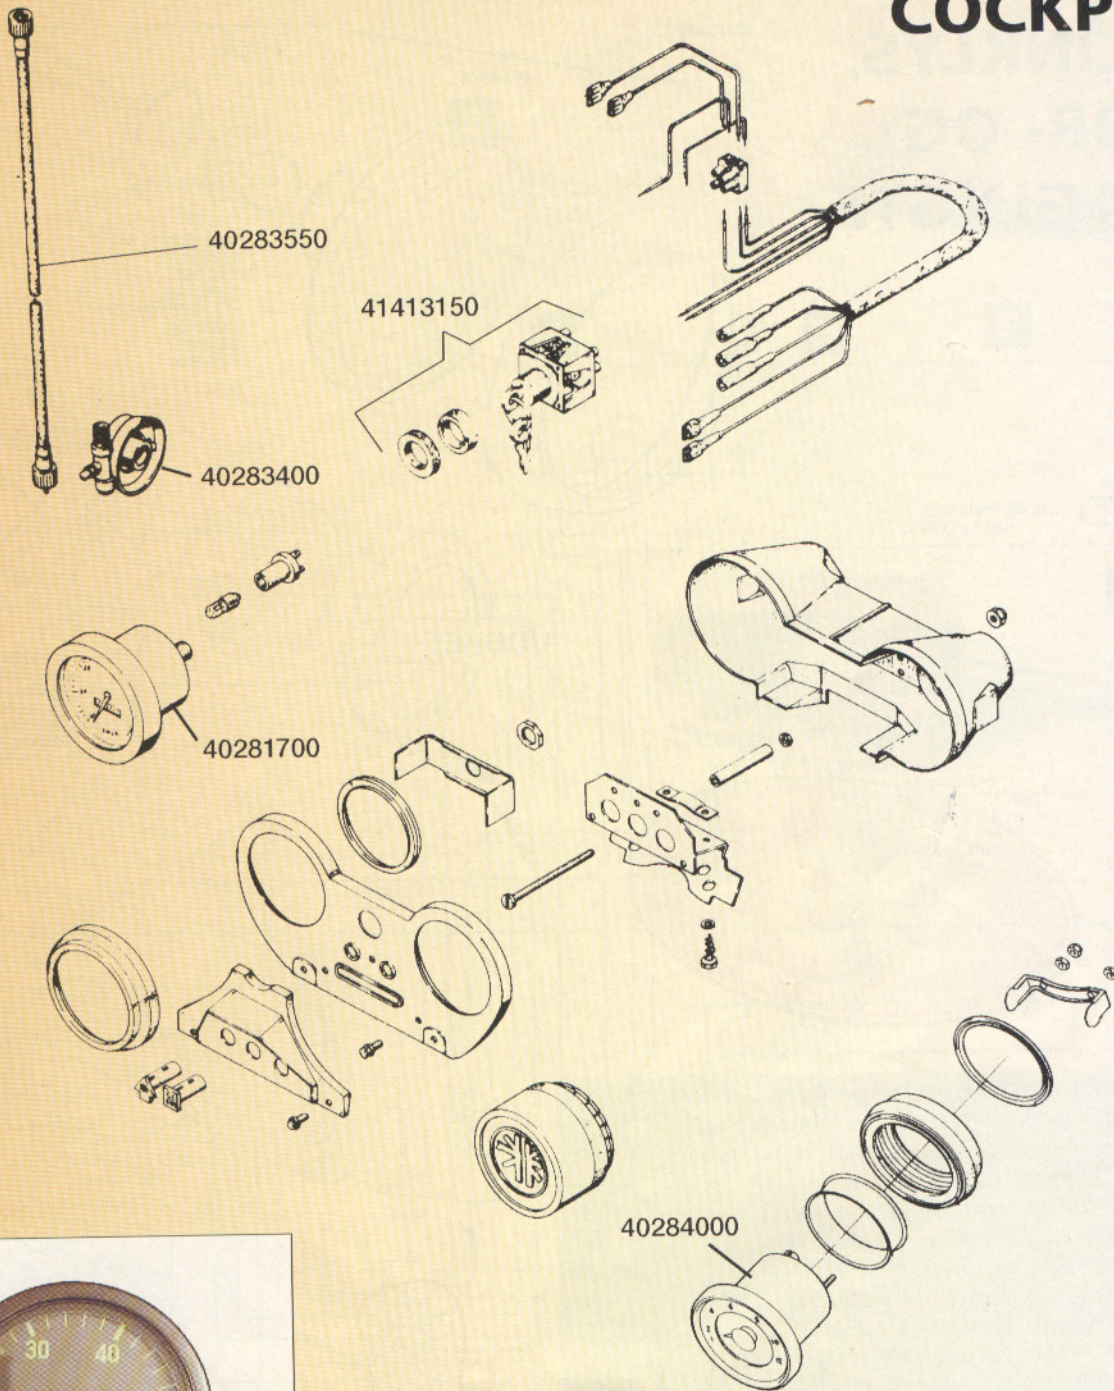

COCKPIT

T. HANSEN PRIS
599,-
*** KVALITETS-KØB ***