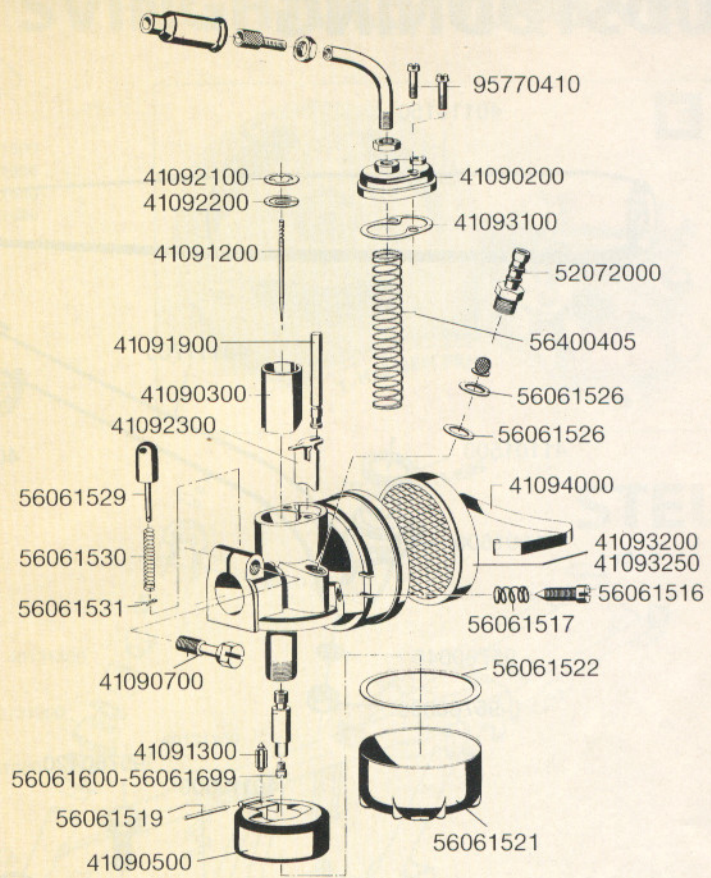

C
T. HANSEN PRIS
149,-
... KVALITETS-KØB ...

D
T. HANSEN PRIS
89,-
... KVALITETS-KØB ...

B	41090100	Karburator komplet	699,00
	40103200	Spændebånd luftfilter	39,00
C	40103300	Luftfilterhus med indsats	149,00
D	40103400	Endedæksel for luftfilter	89,00
	41090200	Topdæksel	39,00
	41090300	Gasspjæld	39,00
	56061521	Bundkar	39,00
	41090500	Svømmer	49,00
	95770410	Skrue for topdæksel	3,00
	41090700	Fastspændingsskrue	9,00
	56061516	Luftskrue for karburator	19,00
	56061600	Dyse 50	19,00
	56061605	Dyse 52	19,00
	56061610	Dyse 54	19,00
	56061615	Dyse 56	19,00
	56061620	Dyse 58	19,00
	56061625	Dyse 60	19,00
	56061630	Dyse 62	19,00
	56061635	Dyse 64	19,00
	56061640	Dyse 66	19,00
	56061645	Dyse 68	19,00

56061650	Dyse 70	19,00
56061655	Dyse 72	19,00
56061660	Dyse 74	19,00
56061665	Dyse 76	19,00
56061678	Dyse 78	19,00
56061680	Dyse 80	19,00
56061682	Dyse 82	19,00
56061684	Dyse 84	19,00
56061686	Dyse 86	19,00
56061688	Dyse 88	19,00
56061690	Dyse 90	19,00
56061692	Dyse 92	19,00
56061694	Dyse 94	19,00
56061696	Dyse 96	19,00
56061698	Dyse 98	19,00
56061699	Dyse 100	19,00
41091200	Nål	15,00
41091300	Svømmernål	39,00
52072000	Benzinstuds	19,00
56061519	Stift for svømmer	9,00
41091900	Chookerstang	19,00
41092100	Skive for gasspjæld	9,00
41092200	Låseskive for gasspjæld	9,00
41092300	Chookerspjæld	19,00
56061517	Fjeder for luftskrue	9,00
56400405	Fjeder for gasspjæld	9,00
56010500	Pakning for benzinstuds	5,00
56061522	Pakning bundkar	12,00
41093100	Pakning for topdæksel	9,00
41093200	Luftfilterelement Ø52, orig.	79,00
41093250	Luftfilterelement, Ø52	39,00
56061529	Tipper	29,00
56061530	Fjeder for tipper	9,00
56061531	Stift for tipper	9,00
41094000	Fjederbøjle	39,00

SPAR PORTO!
- BETAL MED KORT

Brug bestillings-sedlen bagerst i kataloget.