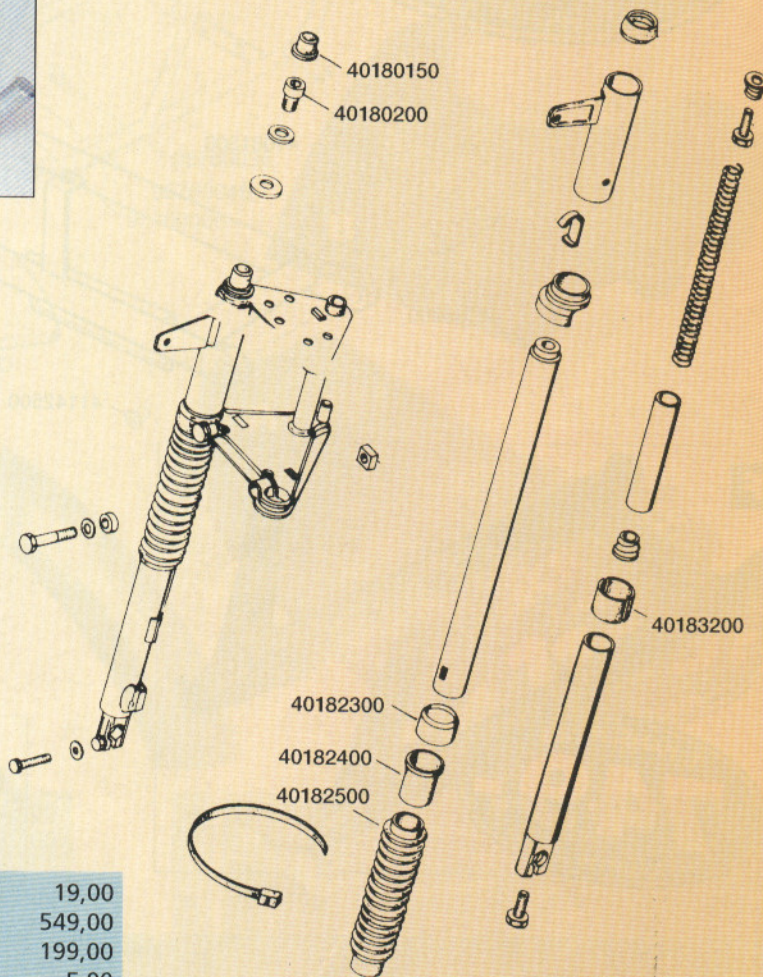

FORGAFFEL

	41081200	Gummi for bremsepedal	19,00
A	40171600	Bremsepedal	549,00
B	40171900	Bremsestang	199,00
	40172000	Skive for bremsestang	5,00
	40172100	Fjeder for bremsestang	10,00
	40172200	Spændestykke for bremsestang	19,00
	40172300	Møtrik for bremsestang	19,00
	40180150	Dækprop for topbolt	15,00
	40180200	Topbolt for forgaffel	15,00
	40182300	Støvkappe for forgaffel	25,00
	40182400	Bøsning for forgaffel	29,00
D	40182500	Forgaffelmuffe, pr. stk.	95,00
	40183200	Glidebøsning forgaffel	35,00

T. HANSEN GARANTI
8 dages returret
... KØB MED TRYGHED ...

SPAR PORTO!
- BETAL MED KORT

Brug bestillings-sedlen bagerst i kataloget.