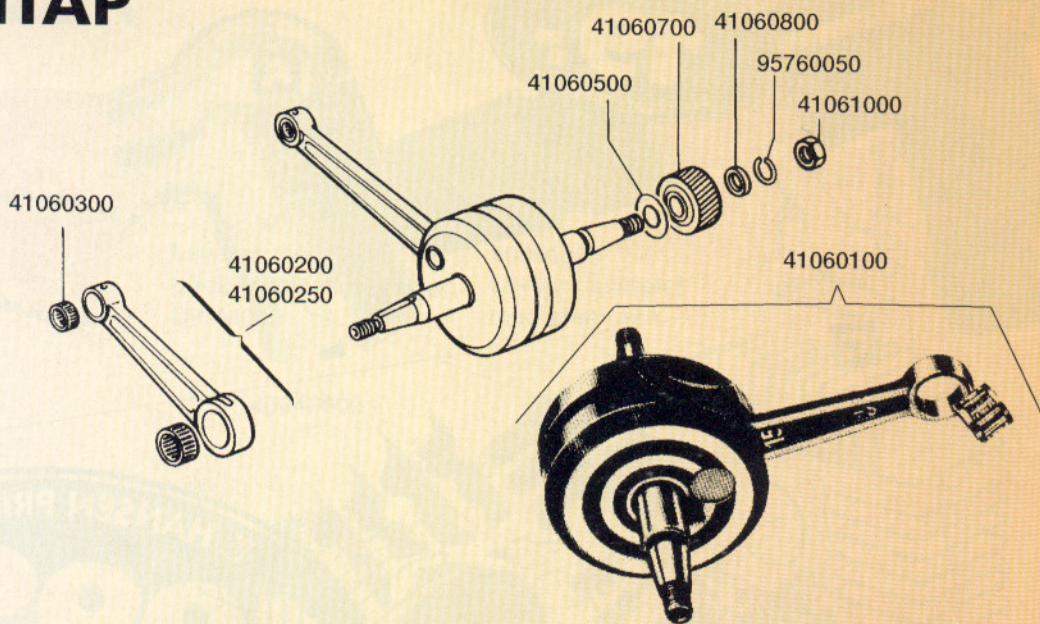

T. HANSEN PRIS
549,-
... KVALITETS-KØB ...

T. HANSEN PRIS
199,-
... KVALITETS-KØB ...

SPAR PORTO!
- BETAL MED KORT

Diners Club International

Brug bestillings-sedlen bagerst i kataloget.

1,2 HK 2-GEAR

KRUMTAP

T. HANSEN PRIS
699.-
... KVALITETS-KØB ...

T. HANSEN PRIS
599.-
... KVALITETS-KØB ...

T. HANSEN PRIS
949.-
... KVALITETS-KØB ...

	41061000	Møtrik for drivhjul	15,00
	95760050	Fjederskive, venstre side, krumtap	2,50
	41060800	Afstandsring, krumtap	15,00
	41060700	Trækhjul 20-Tand ved krumtap	399,00
	41060500	Udligningsskive, krumtap	15,00
A	41060100	Krumtap, komplet	699,00
	41060300	Nåleleje til stempel	49,00
B	41060200	Plejlstangssæt, original	599,00
	41060250	Plejlstangssæt	399,00
	95760350	Spændebolt for kobling	3,00
	41062900	Låseblik for koblingsbolt	15,00
	41062400	Koblingsplade	29,00
	41062450	Koblingsplade, original	49,00
	41062300	Møtrik for kobling	19,00
	41062200	Låseblik for kobling	15,00
	41061700	Koblingsnav	249,00
	41062100	Skive i kobling	29,00
C	41061100	Koblingshjul 79-Tands	949,00
	40062300	Udlignerskive 0,3, kobling	15,00
	41062700	Udlignerskive 0,25, kobling	9,00
	41062750	Udlignerskive 0,50, kobling	9,00
	41062775	Udlignerskive 1,50, kobling	9,00
	41062600	Koblingstrykstift, kort	19,00