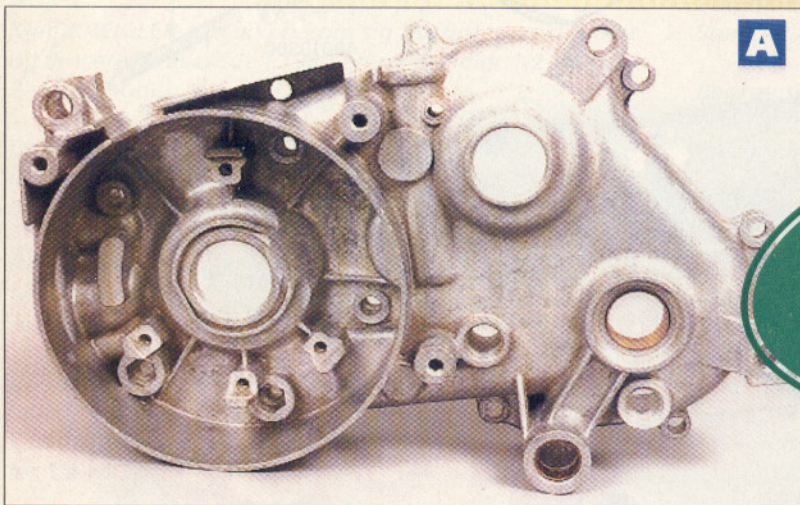

Data Kreidler 1,2 HK 2-gear:

Motor:	1 cylinderet / to-takts / luftkølet
Cylinderens diameter:	40 mm. / 2P
Slaglængde:	39,7 mm.
Volumen:	49,9 ccm
Stempellængde:	52 mm
Begrænserbøsning i cylinderens indsuigningskanal:	7,3 mm.
Karburator:	10 mm.
Standard dyse:	#52/#54
Nålens placering:	2. hak fra oven
Transmission:	2-trins gearkasse
Kobling:	Flerpladet lamel
Tænding:	Bosch svinghjuls-magnet
Platinaafstand:	0,4 - 0,5 mm.
Tændingstidspunkt:	2,0 mm. før top
Tændrør, standard:	B6HS - NGK
Elektrode afstand:	0,4 mm
Fortandhjul:	13-T
Bagtandhjul:	34-T
Oliemængde i motor:	0,25 liter
Dækstørrelse forhjul:	2.25-17
Dækstørrelse baghjul:	2.25-17
Vægt:	60 kg.
Stelnummerets placering:	På venstre side af kronrør

KREIDLER

SPAR PORTO!
- BETAL MED KORT

Brug bestillings sedlen bagerst i kataloget.

1,2 HK 2-GEAR

KRUMTAPHUS, VENSTRE

T. HANSEN PRIS
799,-
... KVALITETS-KØB ...

SPAR
PORTO!
- BETAL
MED
KORT

Brug
bestillings-
sedlen
bagerst i
kataloget.