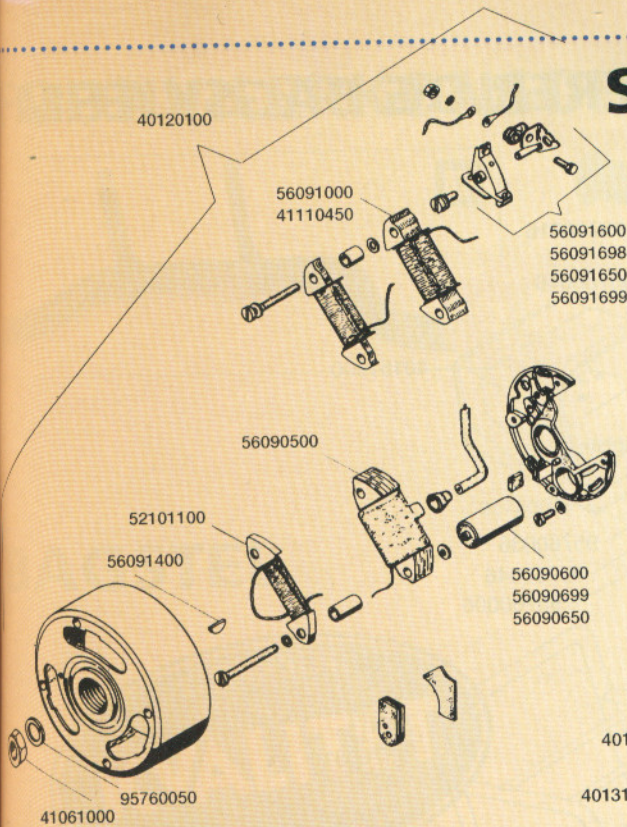

SVINGHJULSMAGNET

STEL