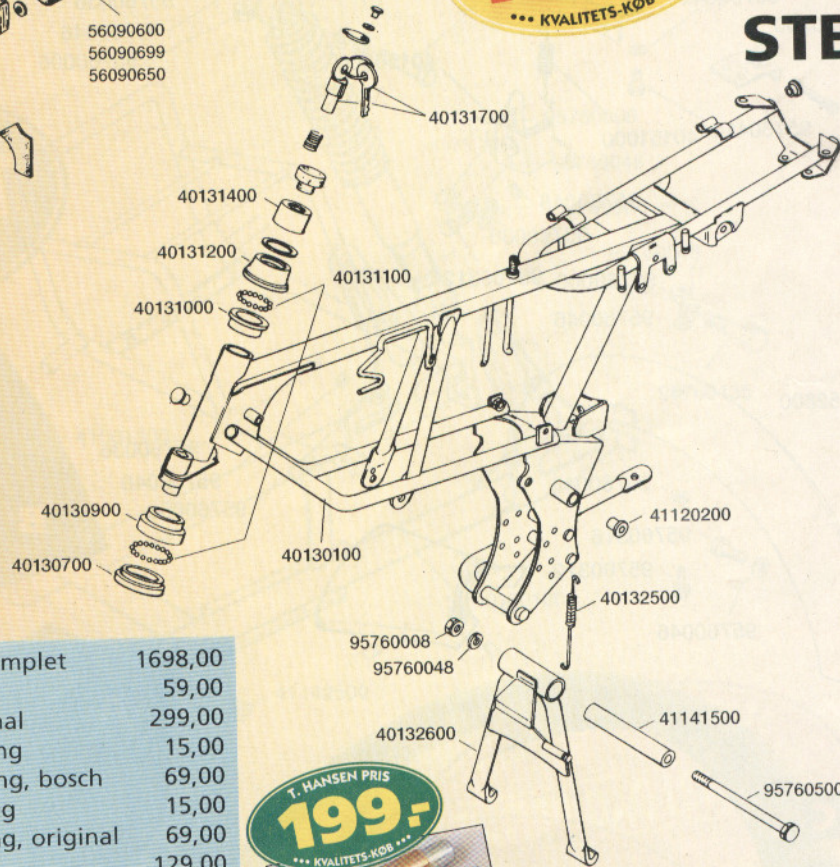

E	40120100 Svinghjuls magnet, komplet	1698,00
	56091000 Lysspole	59,00
	41110450 Lysspole, bosch original	299,00
	56091600 Platinsæt uden ledning	15,00
	56091698 Platinsæt uden ledning, bosch	69,00
	56091650 Platinsæt med ledning	15,00
	56091699 Platinsæt med ledning, original	69,00
	52101100 Stoplysspole	129,00
	56090500 Tændspole	79,00
	56090600 Kondensator uden skrue	15,00
	56090699 Kondensator udenskrue, original	59,00
	56090650 Kondensator med skrue	15,00
	95760050 Fjederskive ved svinghjul	2,50
	41061000 Møtrik ved svinghjul	15,00
	56091400 Kile for svinghjul	5,00
F	40130700 Konus forgaffel nederst	49,00
G	40130900 Kugleskål, nederst	69,00
H	40131000 Konus forgaffel øverst	49,00
	40131100 Kuglesæt forgaffel	39,00
I	40131200 Kugleskål med gevind	69,00
J	40131400 Topmøtrik forgaffel	99,00
K	40180150 Dækprop for topbolt	15,00
L	40180200 Topbolt for forgaffel	15,00
M	40131700 Styrlås med nøgle	199,00
	41120200 Bøsning for svingarm	25,00
	95760500 Aksel for dobbelt støttefod	7,00
	41141500 Bøsning for dobbelt støttefod	59,00
	41141600 Fjeder for dobbelt støttefod	49,00
N	40132600 Dobbelt støttefod	299,00
	95760048 Skive for aksel dobbelt støttefod	2,50
	95760008 Møtrik for aksel dobbelt støttefod	3,00

SPAR PORTO!
- BETAL MED KORT

Diners Club International

Brug bestillings-sedlen bagerst i kataloget.