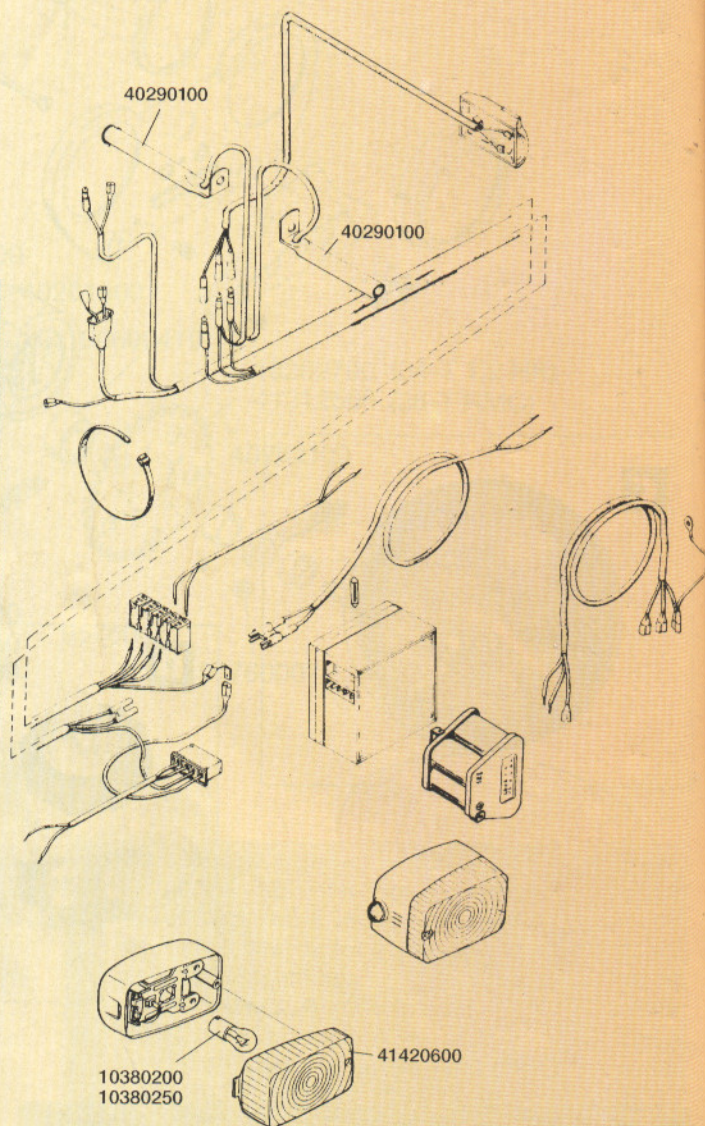

SPAR PORTO!
 - BETAL MED KORT

Brug bestillings-sedlen bagerst i kataloget.

BLINKLYS, FOR- OG BAGLYGTE

T. HANSEN PRIS
99,-
... KVALITETS-KØB ...

40270150	Forlygte, krom, uorig., komplet	78,00
40270200	Lygterand, uoriginal model	15,00
40270300	Forlygteparabol, uorig. model	45,00
40270400	Lygteglas, uoriginal model	12,00
40270500	Lygtehus, krom, uorig. model	27,00
10320600	Forpære 6V-15/15W	15,00
10320610	Forpære 6V-20/20W	15,00
10320620	Forpære 6V-25/25W	15,00
10320630	Forpære 6V-35/35W	15,00
10320650	Forpære 6V-15/15W, gul	15,00
10320660	Forpære 6V-20/20W, gul	15,00
10320670	Forpære 6V-25/25W, gul	15,00
10320680	Forpære 6V-35/35W, gul	15,00
10321000	Lygtegrill, krom	29,00
93600330	Forpære 6V-15/15W, original	15,00
93600335	Forpære 6V-20/20W, original	15,00
93600340	Forpære 6V-25/25W, original	15,00
93600345	Forpære 6V-15/15W, gul, orig.	15,00
93600350	Forpære 6V-20/20W, gul, orig.	15,00
93600355	Forpære 6V-25/25W, gul, orig.	15,00
10320700	Fatning for forpære til uoriginal forlygte	12,00
A	40290100 Blinklysholder, højre side	49,00
C	40290350 Blinklys med beslag	99,00
	10380200 Blinklyspære, 6V-8W	5,00
	10380250 Blinklyspære, 6V-10W	5,00
	41420600 Blinklysglas	59,00
D	40300100 Baglygte	249,00
E	40300200 Baglygteglas	199,00
F	40300300 Skrue for baglygteglas	19,00
G	10380250 Stoplyspære	5,00
H	10340300 Bagpære	5,00