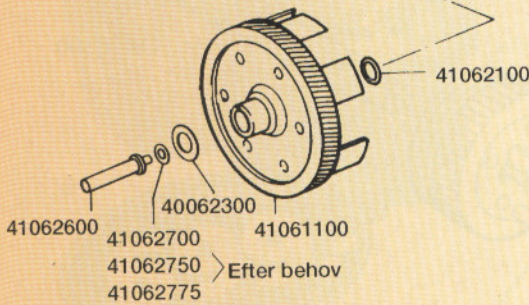

KOBLING

FODGEAR

DANMARKS STØRSTE
DAG TIL DAG LEVERING
KNALLERT-RESERVEDELSLAGER

T. HANSEN GARANTI
8 dages returret
... KØB MED TRYGHED ...

	41050400	Gearvælgerarm med kugle	259,00
	41050500	Udviderbolt for neutraliseringsfjeder	39,00
	95760046	Fjederskive for udviderbolt	2,00
	95760006	Møtrik for udviderbolt	3,00
	41050800	Neutraliseringsfjeder for gearaksel	39,00
D	41051700	Gearpedalaksel	319,00
G	41051800	Gearskifterled komplet	139,00
H	41051850	Gearskifterled med reparations-sæt med kugle	249,00
E	41051900	Yderdæksel for gearpedalaksel	19,00
	41052000	O-ring for gerpedalaksel	15,00
	41052100	Låsering for yderdæksel	10,00
I	41052200	Gearpedal, original	199,00
J	41052300	Gearpedal gummi	15,00
	95760046	Fjederskive for gearpedal	2,00
	95760325	Bolt for gearpedal	3,00
F	41052900	Gearvælgeraksel	159,00
	95760330	Bolt for gearvælgeraksel	3,00
	95760036	Skive for bolt ved gearvælgeraksel	2,00
	95760016	Møtrik for bolt ved gearvælgeraksel	5,00
	41053400	Låsefjeder for gearskifterled	5,00
	41053500	Fedtpude for gearskifterled	25,00

KREIDLER

SPAR PORTO!
- BETAL MED KORT

Brug bestillings-sedlen bagerst i kataloget.