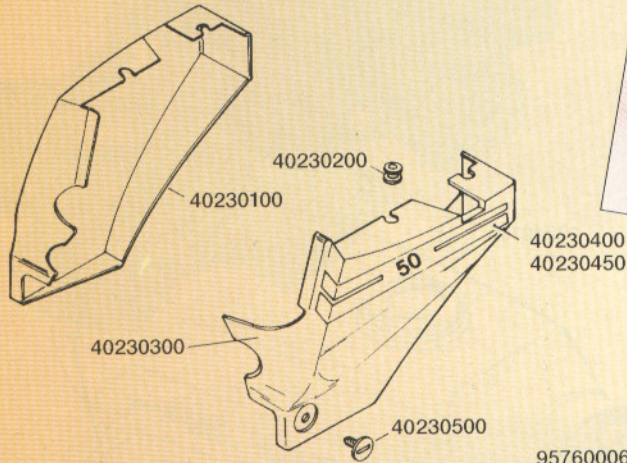

T. HANSEN

KVALITET

... SIKKERT KØB ...

SPAR
PORTO!
- BETAL
MED
KORT

Brug
bestillings-
sedlen
bagerst i
kataloget.

SIDESKJOLD

T. HANSEN PRIS
329,-
... KVALITETS-KØB ...

T. HANSEN PRIS
39,-
... KVALITETS-KØB ...