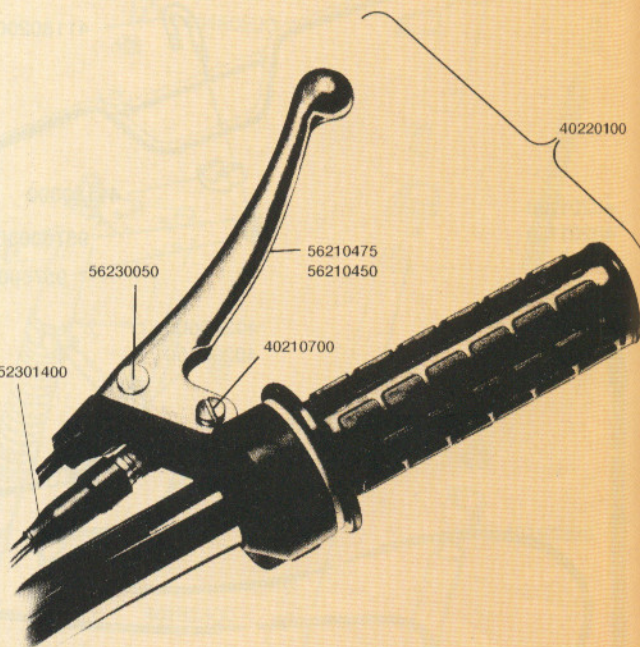

56210475
56210450

40210700

52301400

C

T. HANSEN PRIS

69,-

... KVALITETS-KØB ...

A	40210100	Koblingsgreb, komplet	229,00
	56212675	Grebklinge, venstre side, krom	29,00
	56212650	Grebklinge, venstre side, sort	29,00
	56230050	Nippel for kabel ved klinge	9,00
	40210700	Bolt for grebklinge	19,00
	56210475	Grebklinge, højre side, krom	29,00
	56210700	Grebklinge, højre side, sort	29,00
	40210700	Bolt for grebklinge	19,00
C	52301400	Stoplyskontakt	69,00
	56230050	Nippel for kabel ved klinge	9,00