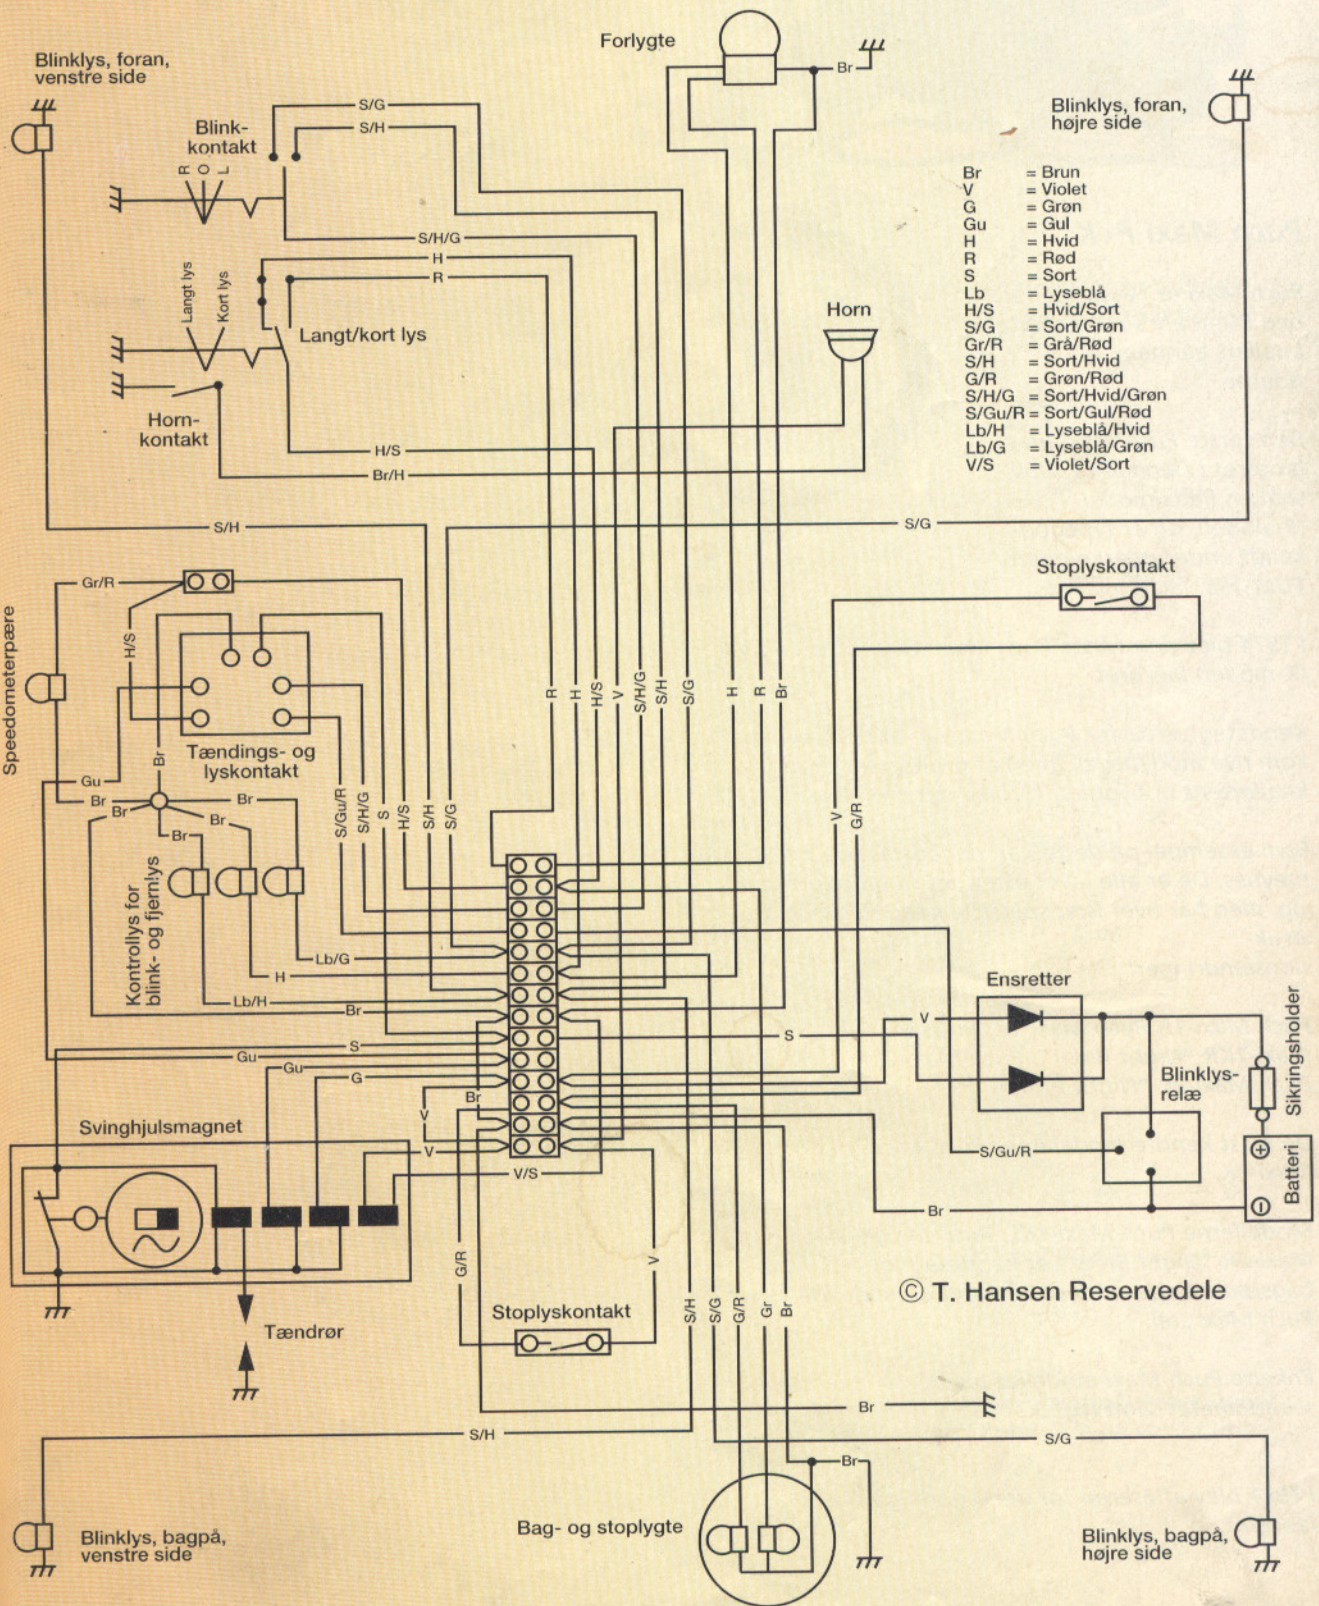

© T. Hansen Reservedele

SPAR PORTO!
- BETAL MED KORT

Brug bestillings-sedlen bagerst i kataloget.