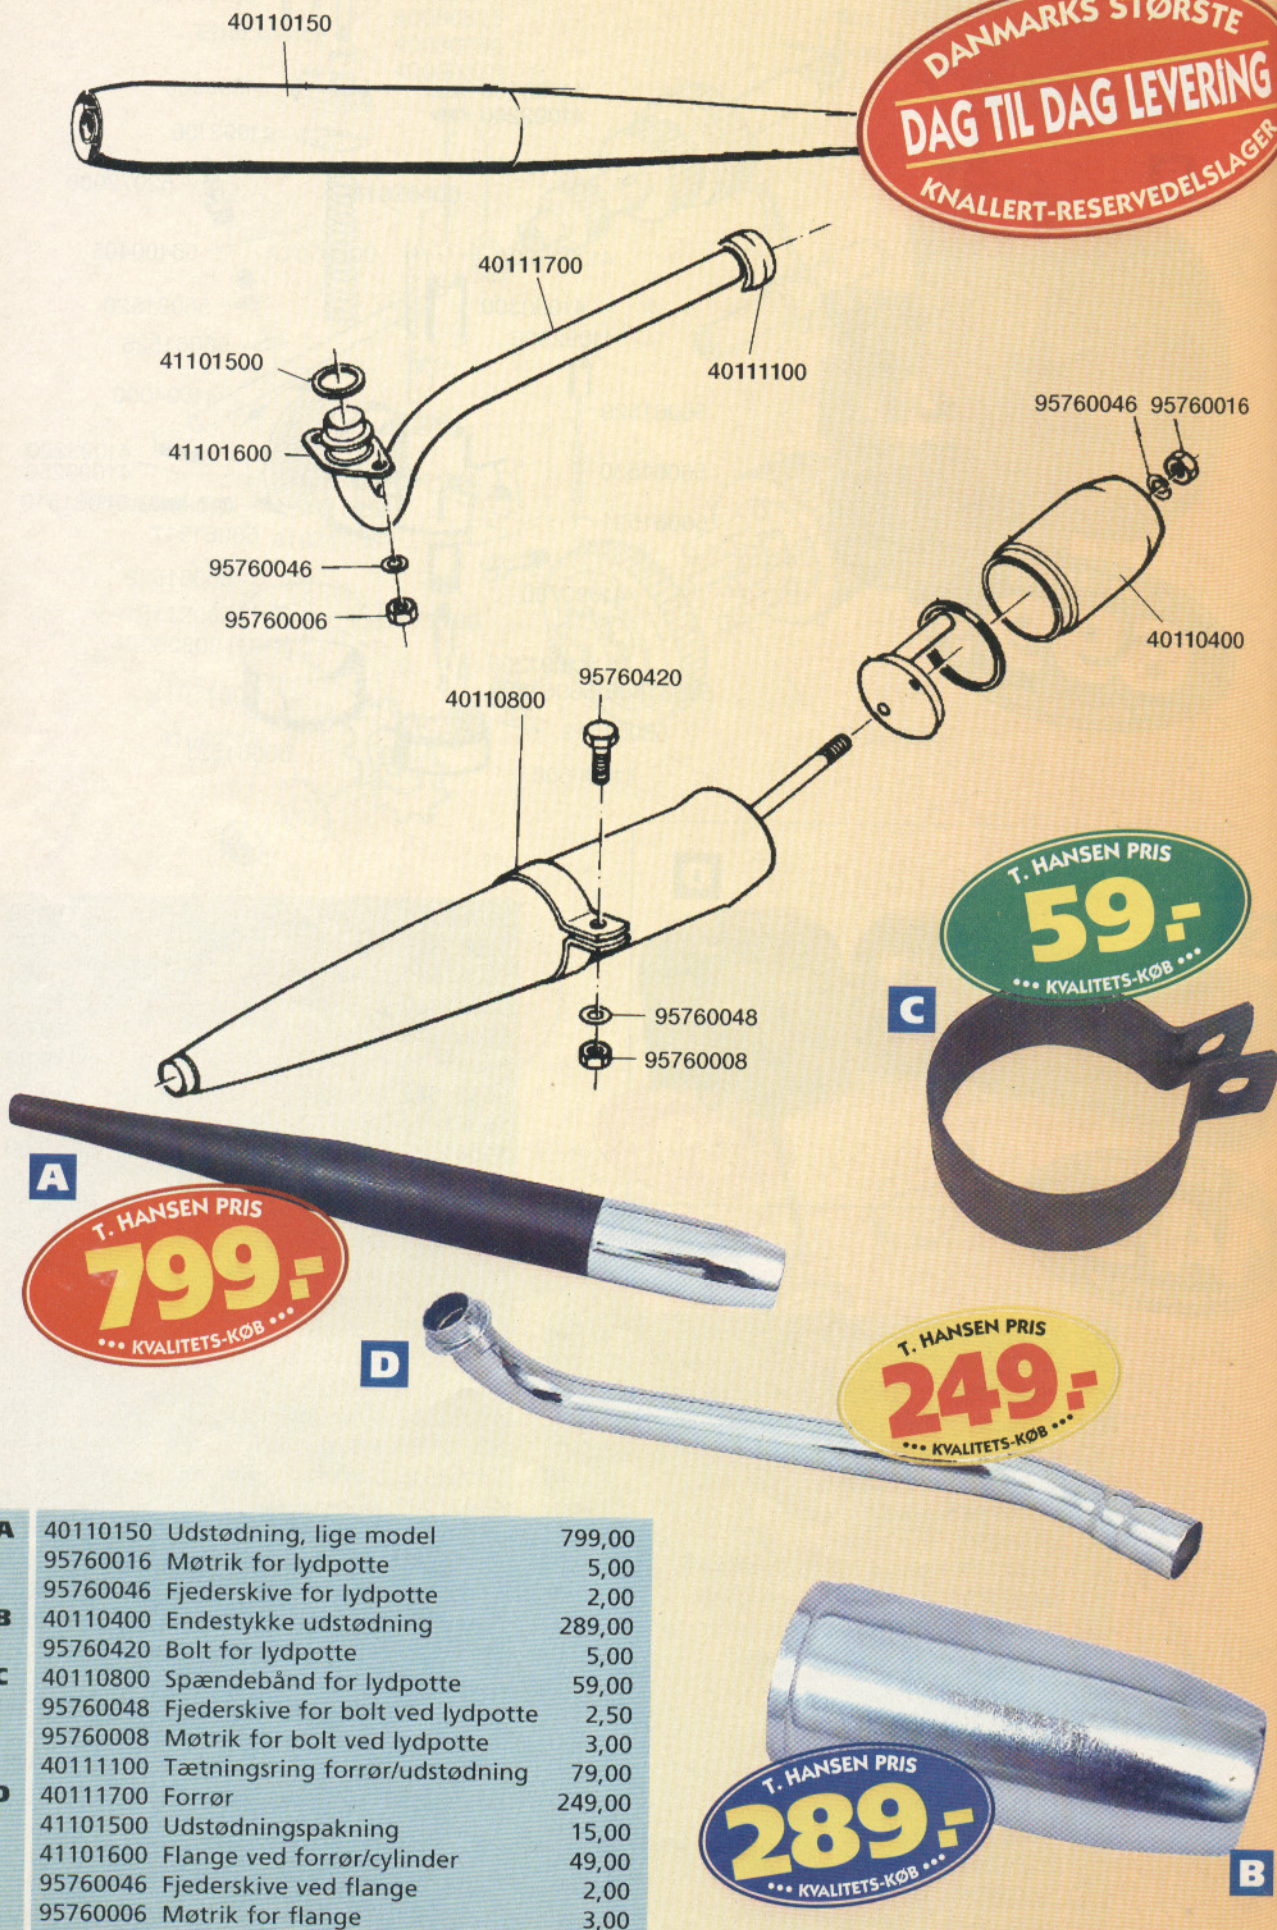

SPAR PORTO!
- BETAL MED KORT

Brug bestillings-sedlen bagerst i kataloget.

1,2 HK 2-GEAR UDSTØDNING

DANMARKS STØRSTE
DAG TIL DAG LEVERING
KNALLERT-RESERVEDELSLAGER

A
T. HANSEN PRIS
799,-
... KVALITETS-KØB ...