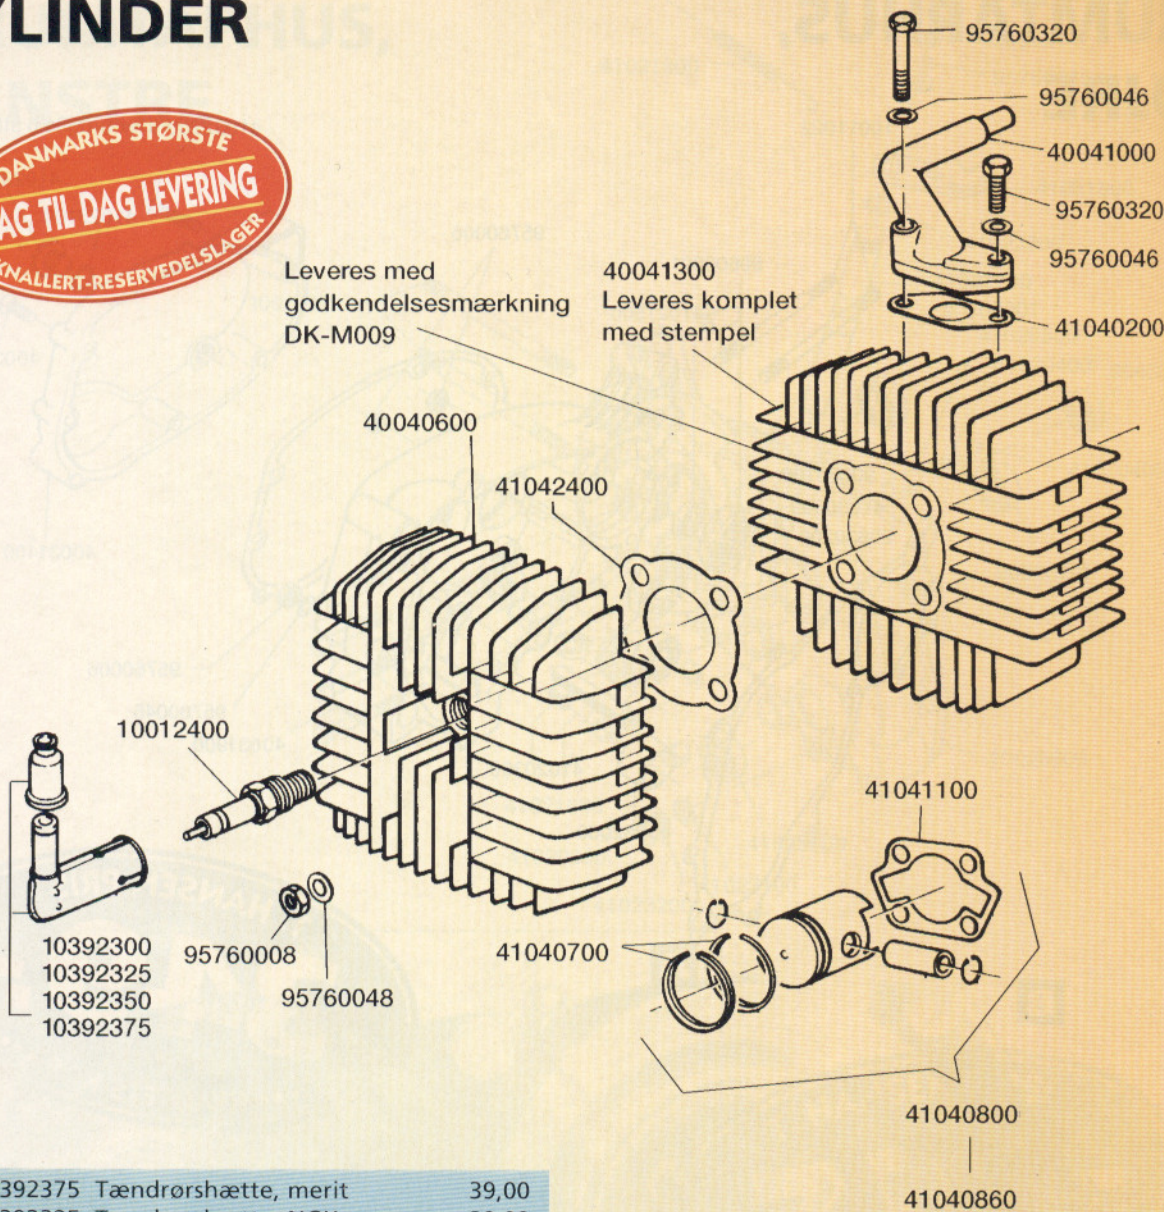

1,2 HK 2-GEAR CYLINDER

DANMARKS STØRSTE
DAG TIL DAG LEVERING
KNALLERT-RESERVEDELSLAGER

Leveres med
godkendelsesmærkning
DK-M009

40041300
Leveres komplet
med stempel

A	10392375 Tændrørshætte, merit	39,00
B	10392325 Tændrørshætte, NGK	29,00
C	10392300 Tændrørshætte	9,00
D	10392350 Tændrørshætte med lys	19,00
	95760008 Møtrik for pindbolt	3,00
	95760048 Fjederskive for pindbolt	2,50
E	40040600 Topstykke	549,00
	41042400 Cylinder-toppakning	15,00
	95760046 Fjederskive for bolt ved studs	2,00
F	40041000 Studs for karburator	199,00
	95760320 Bolt indsugningsstuds	3,00
	41040200 Indsugningspakning	9,00
G	40041300 Cylinder med stempel	1999,00
H	41040800 Stempel, Tolerance: A	99,00
	41040805 Stempel, Tolerance: B	99,00
	41040810 Stempel, Tolerance: C	99,00
	41040815 Stempel, Tolerance: D	99,00
	41040820 Stempel, Tolerance: E	99,00
	41040825 Stempel, Tolerance: F	99,00
	41040830 Stempel, Tolerance: G	99,00
	41040835 Stempel, Tolerance: H	99,00
	41040840 Stempel, Tolerance: I	99,00
	41040845 Stempel, Tolerance: K	99,00
	41040850 Stempel, Tolerance: L	99,00
	41040855 Stempel, Tolerance: M	99,00
	41040860 Stempel, Tolerance: N	99,00
	41040700 Stempelringsæt	39,00
	41041100 Cylinder-bundpakning	9,00
	10012400 Tændrør, B6HS, NGK	19,00