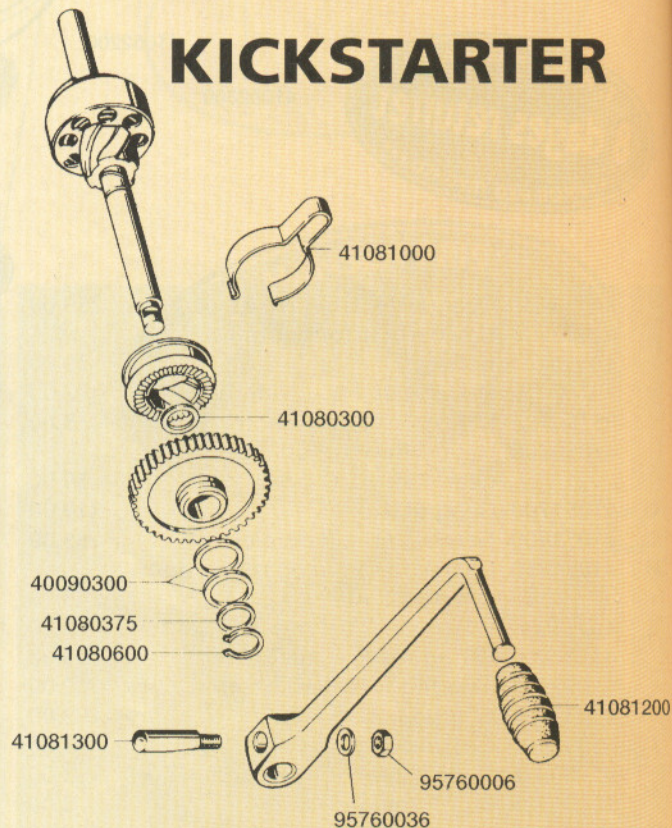

Data Kreidler 1,2 HK 2-gear:

Motor:	1 cylinderet / to-takts / luftkølet
Cylinderens diameter:	40 mm. / 2P
Slaglængde:	39,7 mm.
Volumen:	49,9 ccm
Stempellængde:	52 mm
Begrænserbøsning i cylinderens indsuigningskanal:	7,3 mm.
Karburator:	10 mm.
Standard dyse:	#52/#54
Nålens placering:	2. hak fra oven
Transmission:	2-trins gearkasse
Kobling:	Flerpladet lamel
Tænding:	Bosch svinghjuls-magnet
Platinaafstand:	0,4 - 0,5 mm.
Tændingstidspunkt:	2,0 mm. før top
Tændrør, standard:	B6HS - NGK
Elektrode afstand:	0,4 mm
Fortandhjul:	13-T
Bagtandhjul:	34-T
Oliemængde i motor:	0,25 liter
Dækstørrelse forhjul:	2.25-17
Dækstørrelse baghjul:	2.25-17
Vægt:	60 kg.
Stelnummerets placering:	På venstre side af kronrør

KREIDLER

SPAR PORTO!
- BETAL MED KORT

Brug bestillings-sedlen bagerst i kataloget.

1,2 HK 2-GEAR

GEARKASSE

ON-LINE BESTILLING
www.thansen.dk
 ... DØGNET RUNDT ...

KICKSTARTER

41070300	Koblingstrykstift, lang	49,00
41070400	Kugle for koblingspind	2,00
40080300	Udligningskive 0,1, gearkasse	15,00
40080325	Udligningskive 0,3, gearkasse	15,00
40080350	Udligningskive 0,5, gearkasse	15,00
40080375	Udligningskive 1,0, gearkasse	15,00
41062300	Møtrik fortandhjul	19,00
41071300	Låseblik fortandhjul	10,00
A 40080800	Fortandhjul 13-Tand	29,00
41071200	Fortandhjul 11-Tand	29,00
41071000	Udligningskive, 0,1, fortandhjul	12,00
41071025	Udligningskive, 0,3, fortandhjul	12,00
41071050	Udligningskive, 0,5, fortandhjul	12,00
41071100	Låsering for trækaksel	15,00
41070800	Gearstifter i gearkasse	19,00
41070500	Trækaksel i gearkasse	399,00
41071100	Låsering for trækaksel	15,00
41080300	Skive ved kickstarteraksel	15,00
41080375	Udligningskive 1,0, kickaksel	15,00
41080600	Låsering for kickaksel	15,00
41081000	Bremsefjeder for kickaksel	49,00
41081200	Gummi for kickstarter	19,00
41081300	Kilebolt for kickstarterpedal	15,00
95760036	Skive for kilebolt kickpedal	2,00
95760006	Møtrik for kilebolt kickpedal	3,00