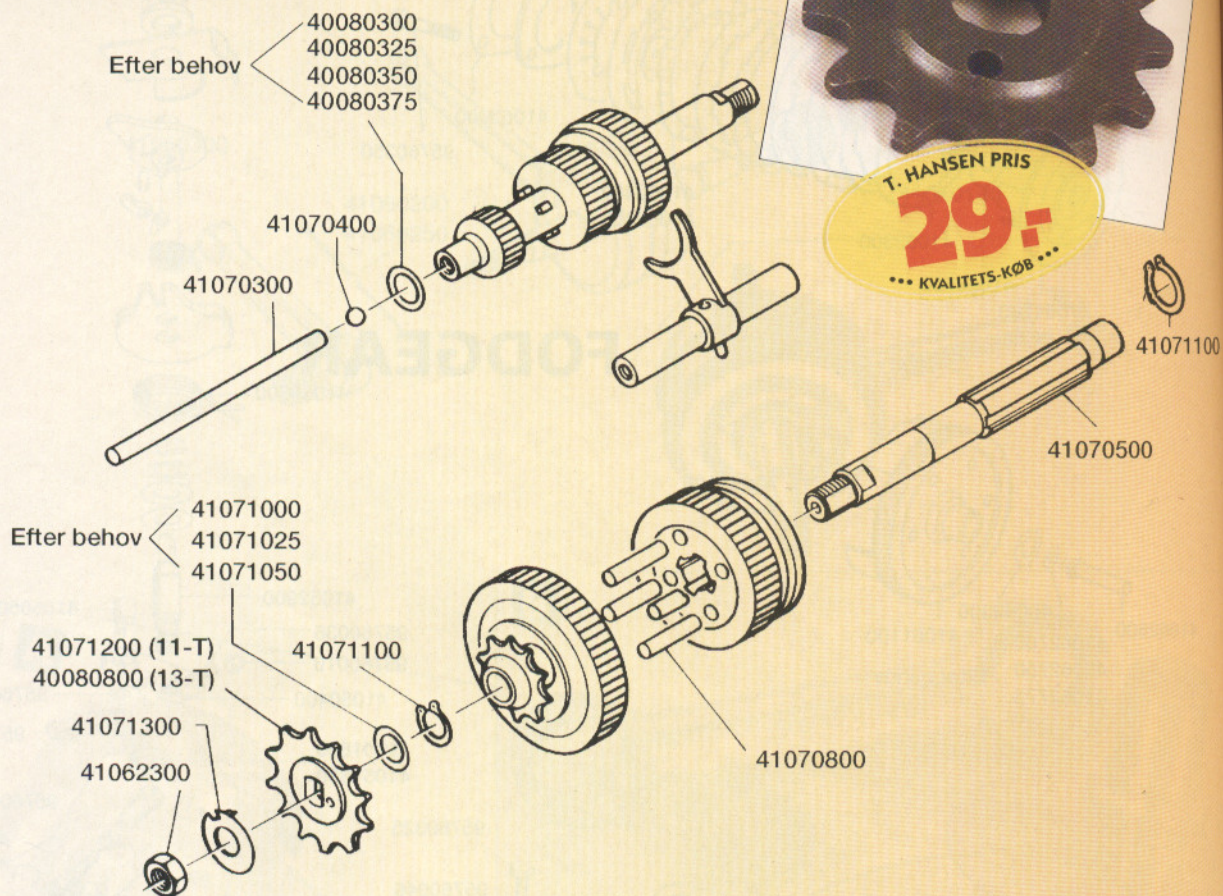

KREIDLER

SPAR PORTO!
- BETAL MED KORT

Brug bestillings-sedlen bagerst i kataloget.

1,2 HK 2-GEAR

GEARKASSE

ON-LINE BESTILLING
www.thansen.dk
 ... DØGNET RUNDT ...

KICKSTARTER

41070300	Koblingstrykstift, lang	49,00
41070400	Kugle for koblingspind	2,00
40080300	Udligningskive 0,1, gearkasse	15,00
40080325	Udligningskive 0,3, gearkasse	15,00
40080350	Udligningskive 0,5, gearkasse	15,00
40080375	Udligningskive 1,0, gearkasse	15,00
41062300	Møtrik fortandhjul	19,00
41071300	Låseblik fortandhjul	10,00
A 40080800	Fortandhjul 13-Tand	29,00
41071200	Fortandhjul 11-Tand	29,00
41071000	Udligningskive, 0,1, fortandhjul	12,00
41071025	Udligningskive, 0,3, fortandhjul	12,00
41071050	Udligningskive, 0,5, fortandhjul	12,00
41071100	Låsering for trækaksel	15,00
41070800	Gearstifter i gearkasse	19,00
41070500	Trækaksel i gearkasse	399,00
41071100	Låsering for trækaksel	15,00
41080300	Skive ved kickstarteraksel	15,00
41080375	Udligningskive 1,0, kickaksel	15,00
41080600	Låsering for kickaksel	15,00
41081000	Bremsefjeder for kickaksel	49,00
41081200	Gummi for kickstarter	19,00
41081300	Kilebolt for kickstarterpedal	15,00
95760036	Skive for kilebolt kickpedal	2,00
95760006	Møtrik for kilebolt kickpedal	3,00