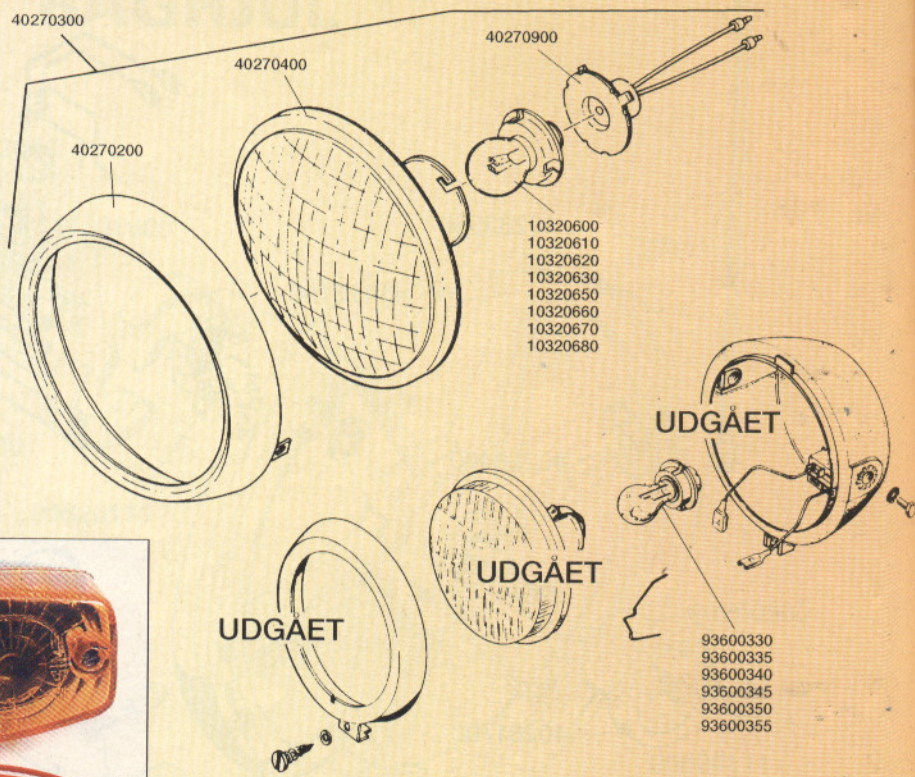

BLINKLYS, FOR- OG BAGLYGTE

T. HANSEN PRIS
99,-
... KVALITETS-KØB ...

40270150	Forlygte, krom, uorig., komplet	78,00
40270200	Lygterand, uoriginal model	15,00
40270300	Forlygteparabol, uorig. model	45,00
40270400	Lygteglas, uoriginal model	12,00
40270500	Lygtehus, krom, uorig. model	27,00
10320600	Forpære 6V-15/15W	15,00
10320610	Forpære 6V-20/20W	15,00
10320620	Forpære 6V-25/25W	15,00
10320630	Forpære 6V-35/35W	15,00
10320650	Forpære 6V-15/15W, gul	15,00
10320660	Forpære 6V-20/20W, gul	15,00
10320670	Forpære 6V-25/25W, gul	15,00
10320680	Forpære 6V-35/35W, gul	15,00
10321000	Lygtegrill, krom	29,00
93600330	Forpære 6V-15/15W, original	15,00
93600335	Forpære 6V-20/20W, original	15,00
93600340	Forpære 6V-25/25W, original	15,00
93600345	Forpære 6V-15/15W, gul, orig.	15,00
93600350	Forpære 6V-20/20W, gul, orig.	15,00
93600355	Forpære 6V-25/25W, gul, orig.	15,00
10320700	Fatning for forpære til uoriginal forlygte	12,00
A	40290100 Blinklysholder, højre side	49,00
C	40290350 Blinklys med beslag	99,00
	10380200 Blinklyspære, 6V-8W	5,00
	10380250 Blinklyspære, 6V-10W	5,00
	41420600 Blinklysglas	59,00
D	40300100 Baglygte	249,00
E	40300200 Baglygteglas	199,00
F	40300300 Skrue for baglygteglas	19,00
G	10380250 Stoplyspære	5,00
H	10340300 Bagpære	5,00