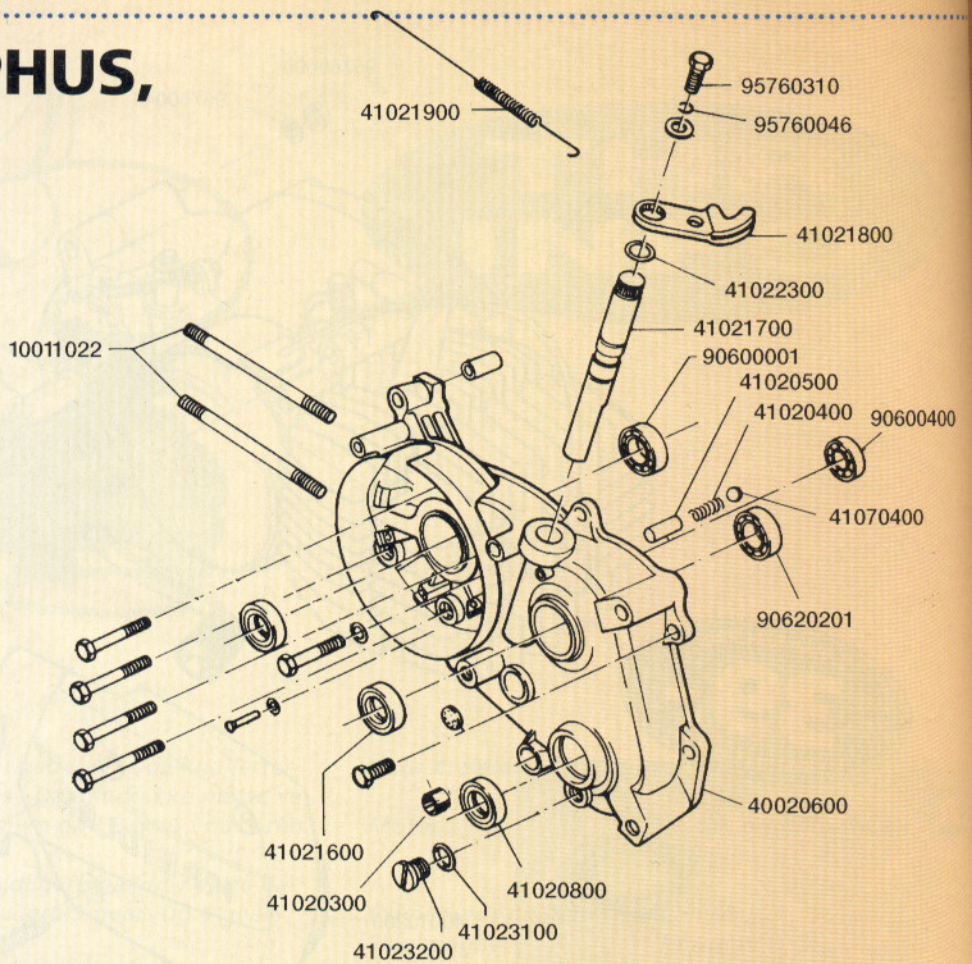

Det blev i maj 1977 vedtaget ved lov, at de knallerter der i fremtiden skulle sælges i Danmark ikke måtte veje over 60 kg og ikke have mere end 2-gear i motoren.

Denne lov gjorde det, som tidligere nævnt i dette katalog, af med de uhyre populære 3-gears og 4-gears knallerter.

Data Kreidler 1,2 HK 2-gear:

Motor:	1 cylinderet / to-takts / luftkølet
Cylinderens diameter:	40 mm. / 2P
Slaglængde:	39,7 mm.
Volumen:	49,9 ccm
Stempellængde:	52 mm
Begrænserbøsning i cylinderens indsuigningskanal:	7,3 mm.
Karburator:	10 mm.
Standard dyse:	#52/#54
Nålens placering:	2. hak fra oven
Transmission:	2-trins gearkasse
Kobling:	Flerpladet lamel
Tænding:	Bosch svinghjuls-magnet
Platinaafstand:	0,4 - 0,5 mm.
Tændingstidspunkt:	2,0 mm. før top
Tændrør, standard:	B6HS - NGK
Elektrode afstand:	0,4 mm
Fortandhjul:	13-T
Bagtandhjul:	34-T
Oliemængde i motor:	0,25 liter
Dækstørrelse forhjul:	2.25-17
Dækstørrelse baghjul:	2.25-17
Vægt:	60 kg.
Stelnummerets placering:	På venstre side af kronrør

KREIDLER

SPAR PORTO!
- BETAL MED KORT

Brug bestillings sedlen bagerst i kataloget.

1,2 HK 2-GEAR

KRUMTAPHUS, VENSTRE

T. HANSEN PRIS
799,-
... KVALITETS-KØB ...

SPAR
PORTO!
- BETAL
MED
KORT

Brug
bestillings-
sedlen
bagerst i
kataloget.