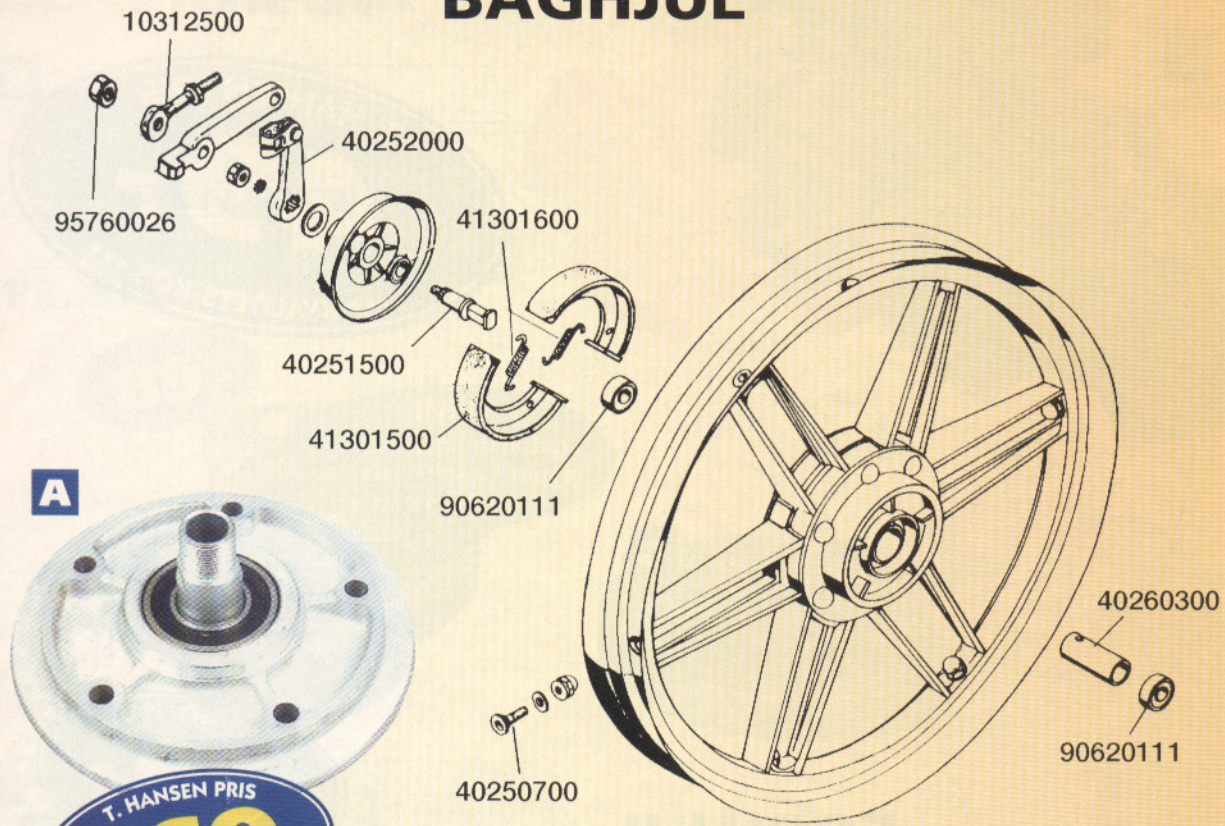

L
SUPER KVALITET

T. HANSEN PRIS
69,-
... KVALITETS-KØB ...

K
R
E
I
D
L
E
R

SPAR
PORTO!
- BETAL
MED
KORT

Diners Club
International

Brug
bestillings-
sedlen
bagerst i
kataloget.

BAGHJUL

T. HANSEN PRIS
469,-
... KVALITETS-KØB ...