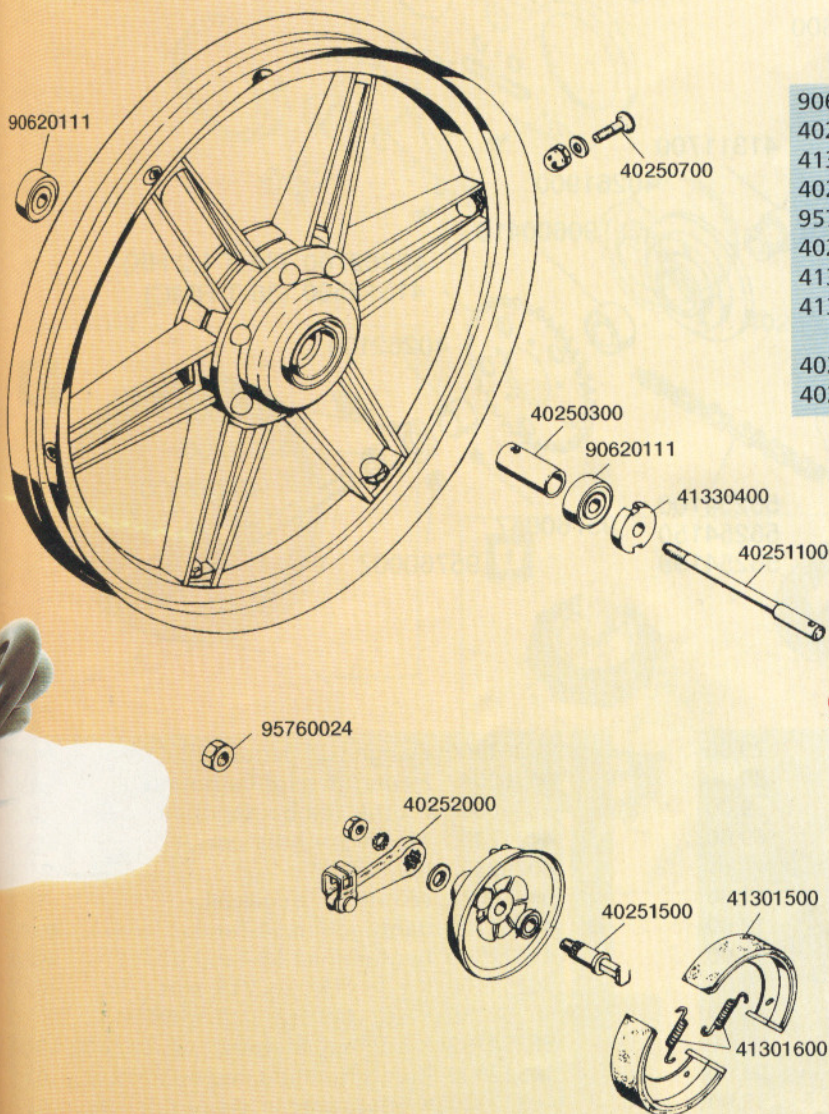

FORHJUL

90620111	Leje forhjul, pr. stk.	29,00
40250300	Afstandsør, forhjul	49,00
41330400	Kobling for speedometer	49,00
40250700	Bolt for fælg	9,00
95760024	Møtrik foraksel	5,00
40251100	Foraksel	119,00
41301500	Bremsebakkesæt, 120 mm.	69,00
41301600	Fjeder for bremsebakke, 120 mm.	19,00
40251500	Bremsenøgle, forhjul	119,00
40252000	Bremsearm, forhjul	99,00

L
SUPER KVALITET