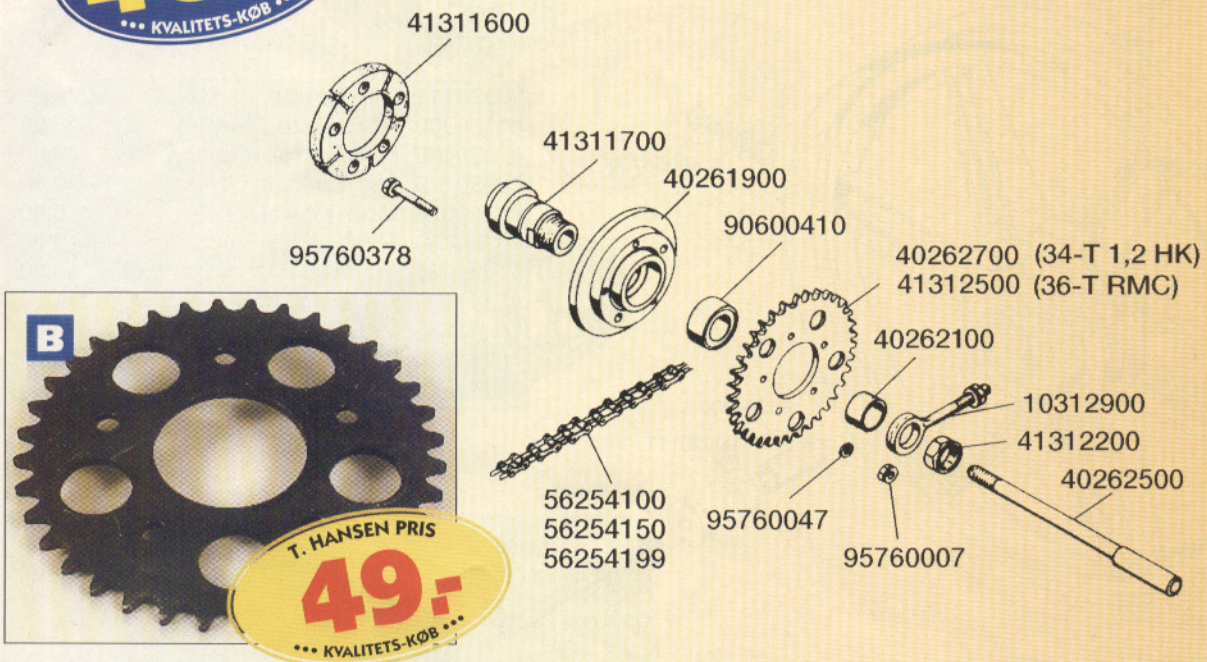

L
SUPER KVALITET

T. HANSEN PRIS
69,-
... KVALITETS-KØB ...

K
R
E
I
D
L
E
R

SPAR
PORTO!
- BETAL
MED
KORT

Diners Club
International

Brug
bestillings-
sedlen
bagerst i
kataloget.

BAGHJUL

T. HANSEN PRIS
469,-
... KVALITETS-KØB ...