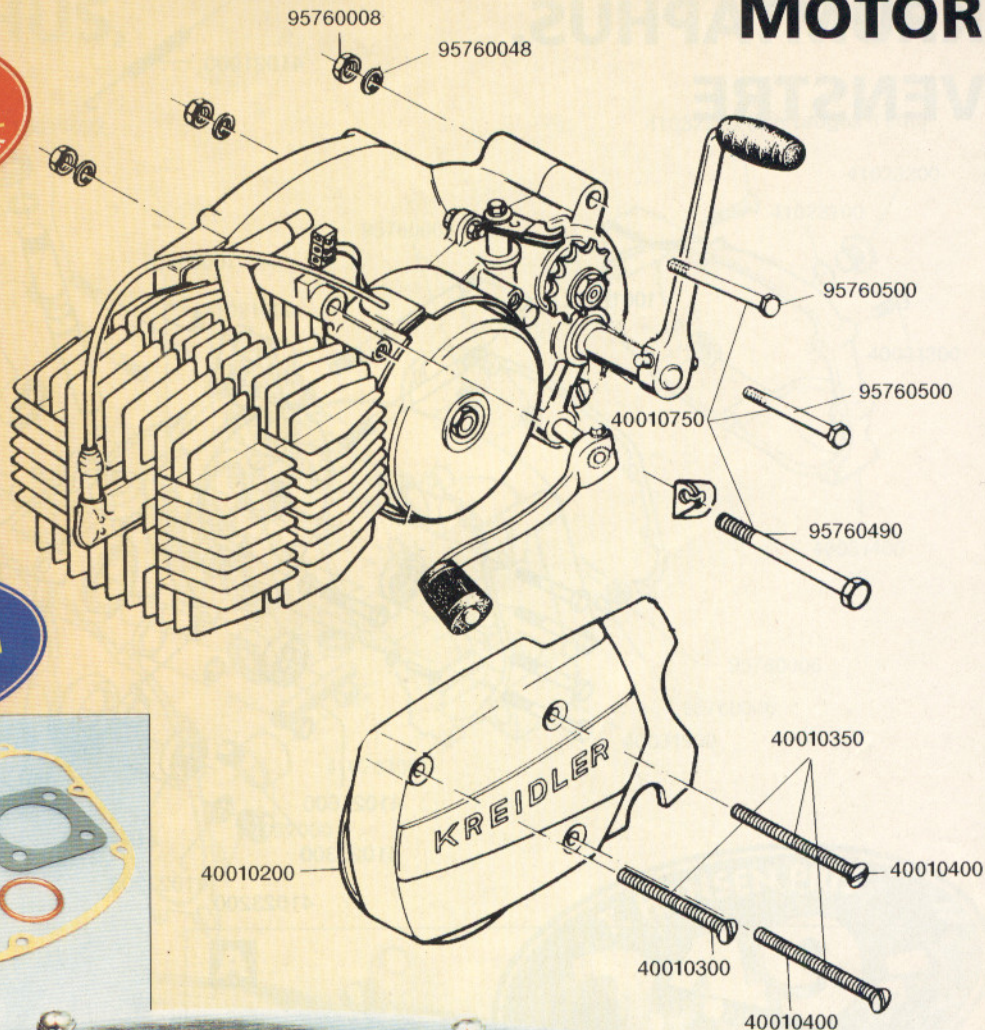

Det blev i maj 1977 vedtaget ved lov, at de knallerter der i fremtiden skulle sælges i Danmark ikke måtte veje over 60 kg og ikke have mere end 2-gear i motoren.

Denne lov gjorde det, som tidligere nævnt i dette katalog, af med de uhyre populære 3-gears og 4-gears knallerter.

Data Kreidler 1,2 HK 2-gear:

Motor:	1 cylinderet / to-takts / luftkølet
Cylinderens diameter:	40 mm. / 2P
Slaglængde:	39,7 mm.
Volumen:	49,9 ccm
Stempellængde:	52 mm
Begrænserbøsning i cylinderens indsuigningskanal:	7,3 mm.
Karburator:	10 mm.
Standard dyse:	#52/#54
Nålens placering:	2. hak fra oven
Transmission:	2-trins gearkasse
Kobling:	Flerpladet lamel
Tænding:	Bosch svinghjuls-magnet
Platinaafstand:	0,4 - 0,5 mm.
Tændingstidspunkt:	2,0 mm. før top
Tændrør, standard:	B6HS - NGK
Elektrode afstand:	0,4 mm
Fortandhjul:	13-T
Bagtandhjul:	34-T
Oliemængde i motor:	0,25 liter
Dækstørrelse forhjul:	2.25-17
Dækstørrelse baghjul:	2.25-17
Vægt:	60 kg.
Stelnummerets placering:	På venstre side af kronrør

SPAR
PORTO!
- BETAL
MED
KORT

Diners Club
International

Brug
bestillings-
sedlen
bagerst i
kataloget.

MOTOR

DANMARKS STØRSTE
DAG TIL DAG LEVERING
KNALLERT-RESERVEDELSLAGER

T. HANSEN PRIS
39.-
... KVALITETS-KØB ...