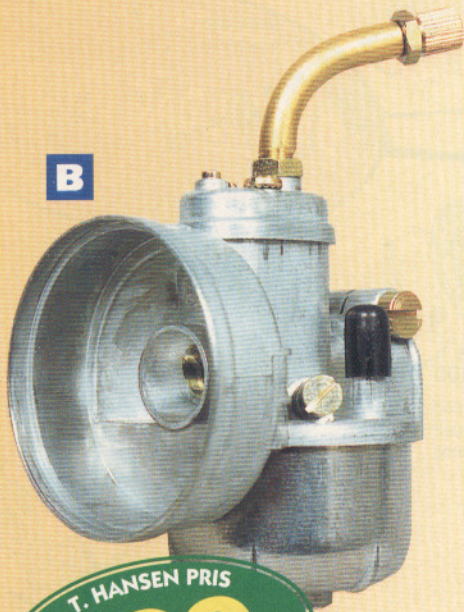

KARBURATOR

**K
R
E
I
D
L
E
R**

B
T. HANSEN PRIS
699,-
... KVALITETS-KØB ...