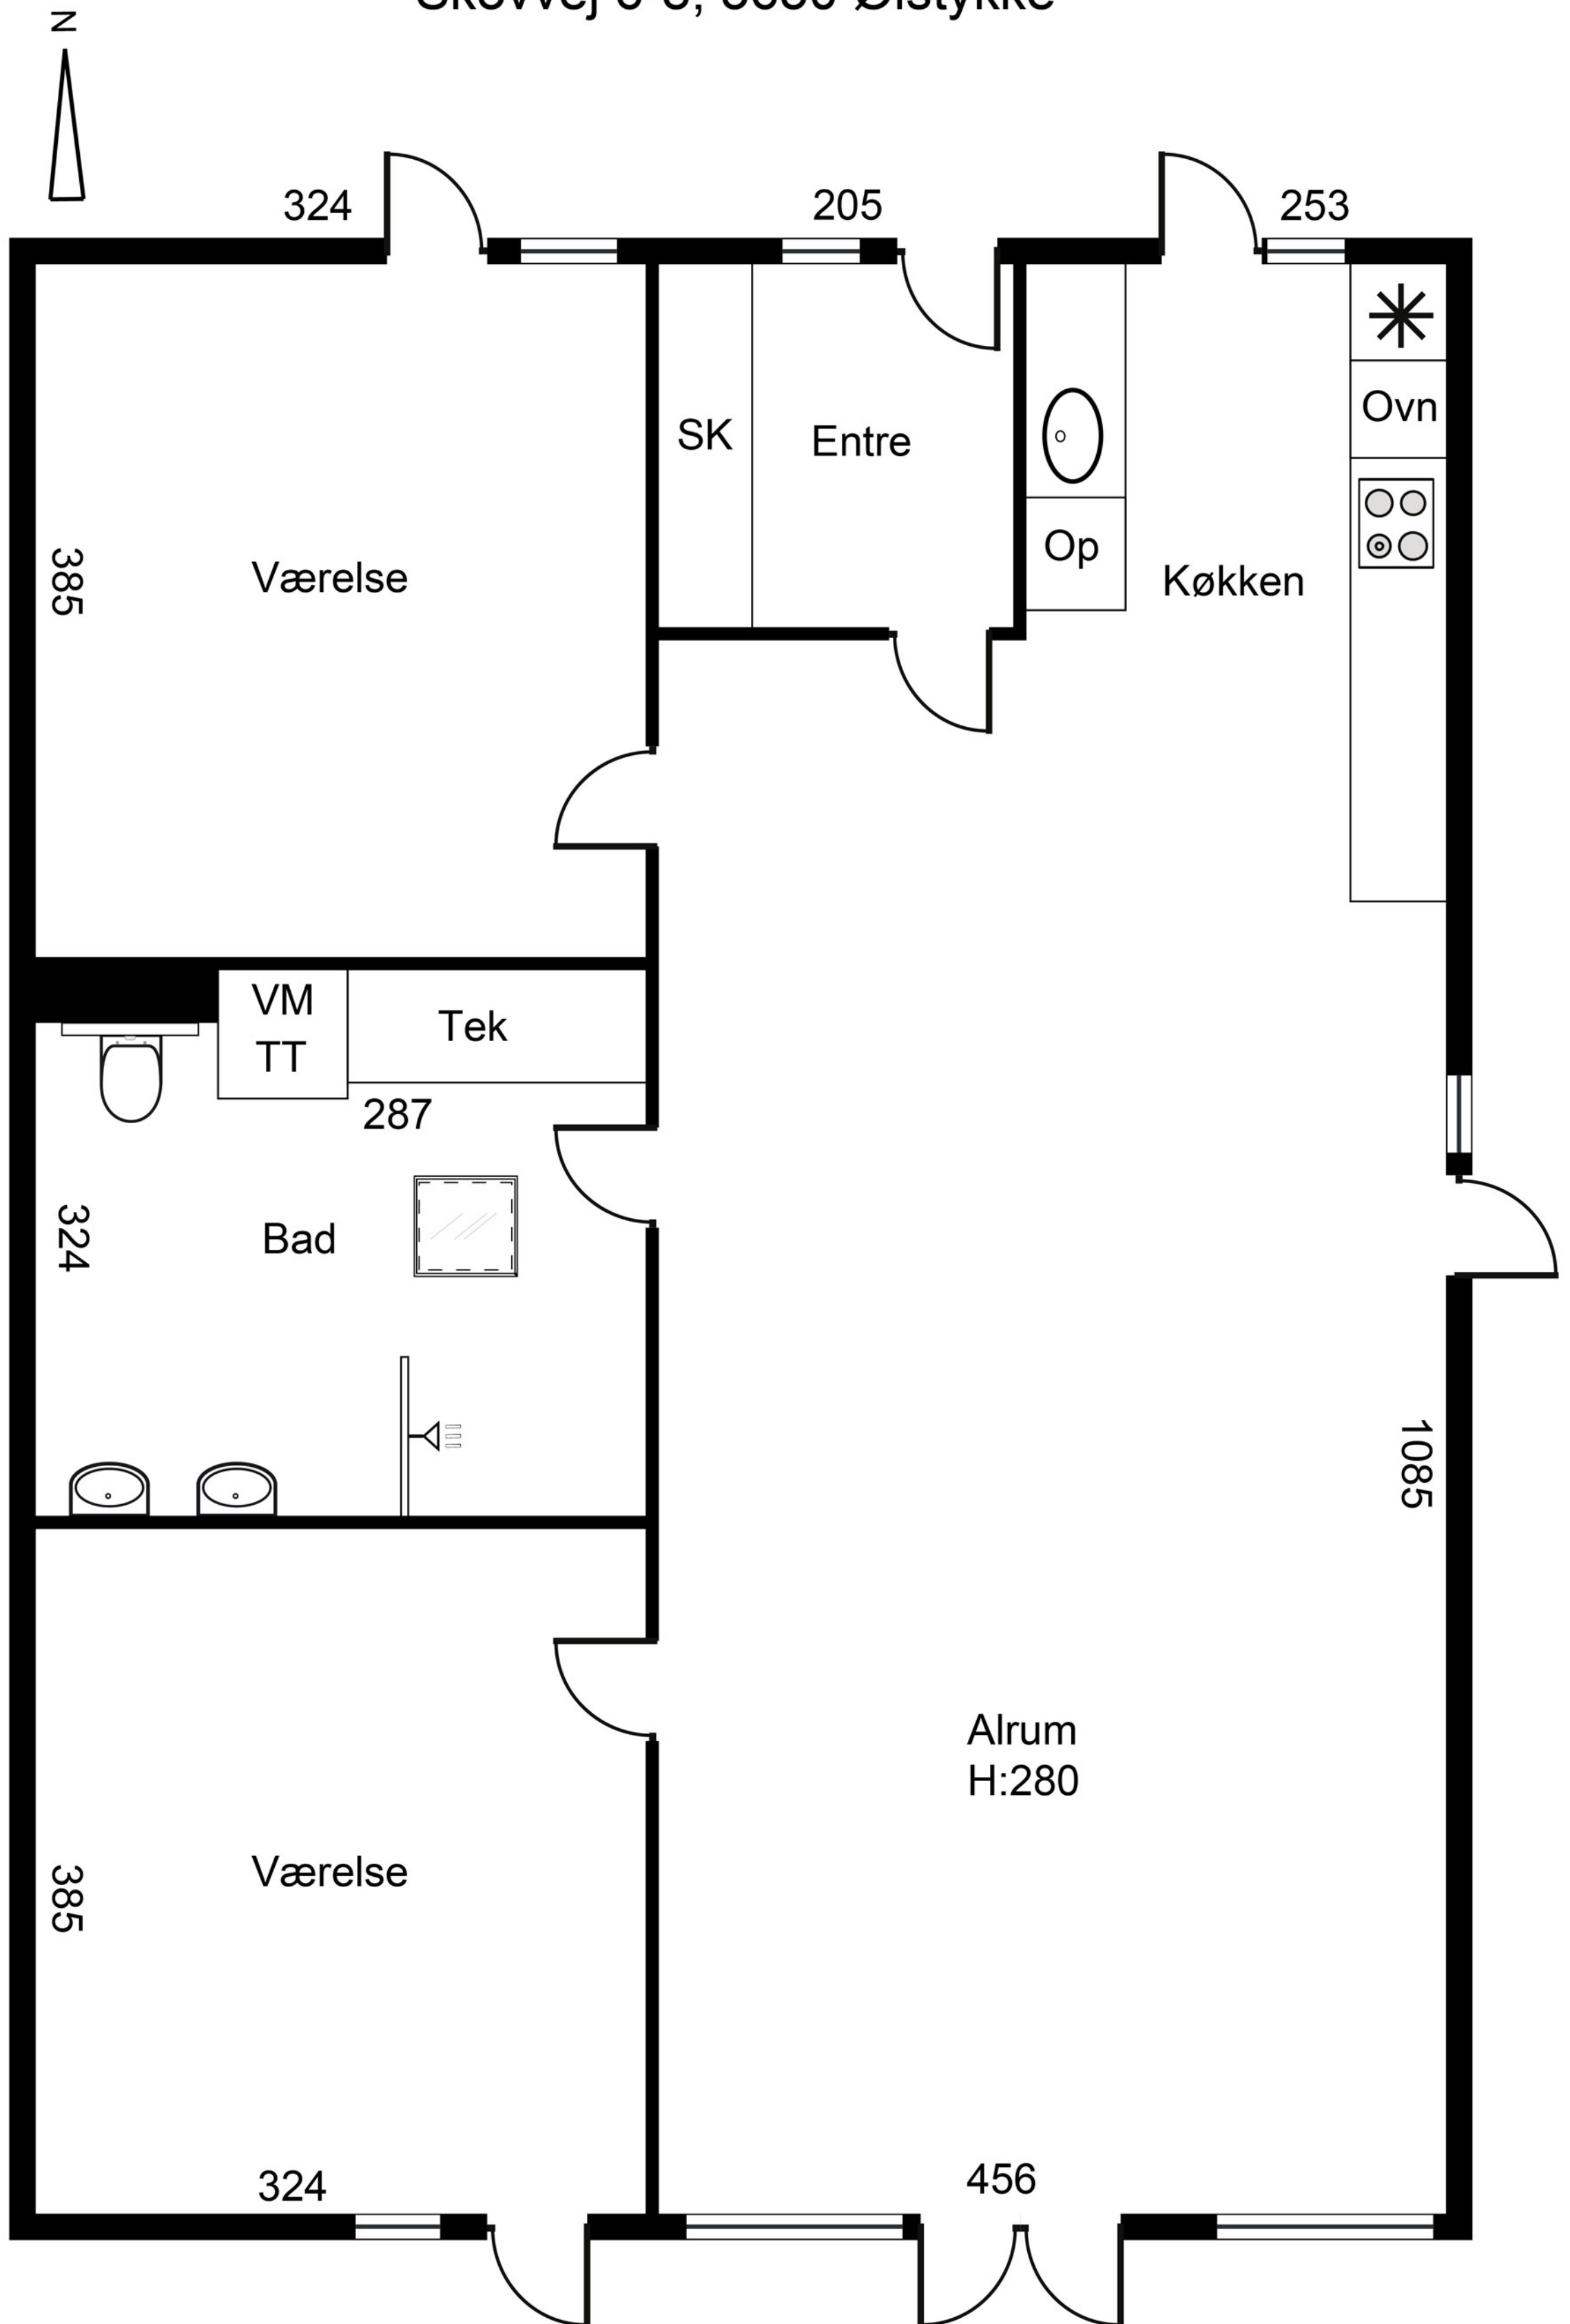

Skovvej 6-8, 3650 Ølstykke

Vejledende mål