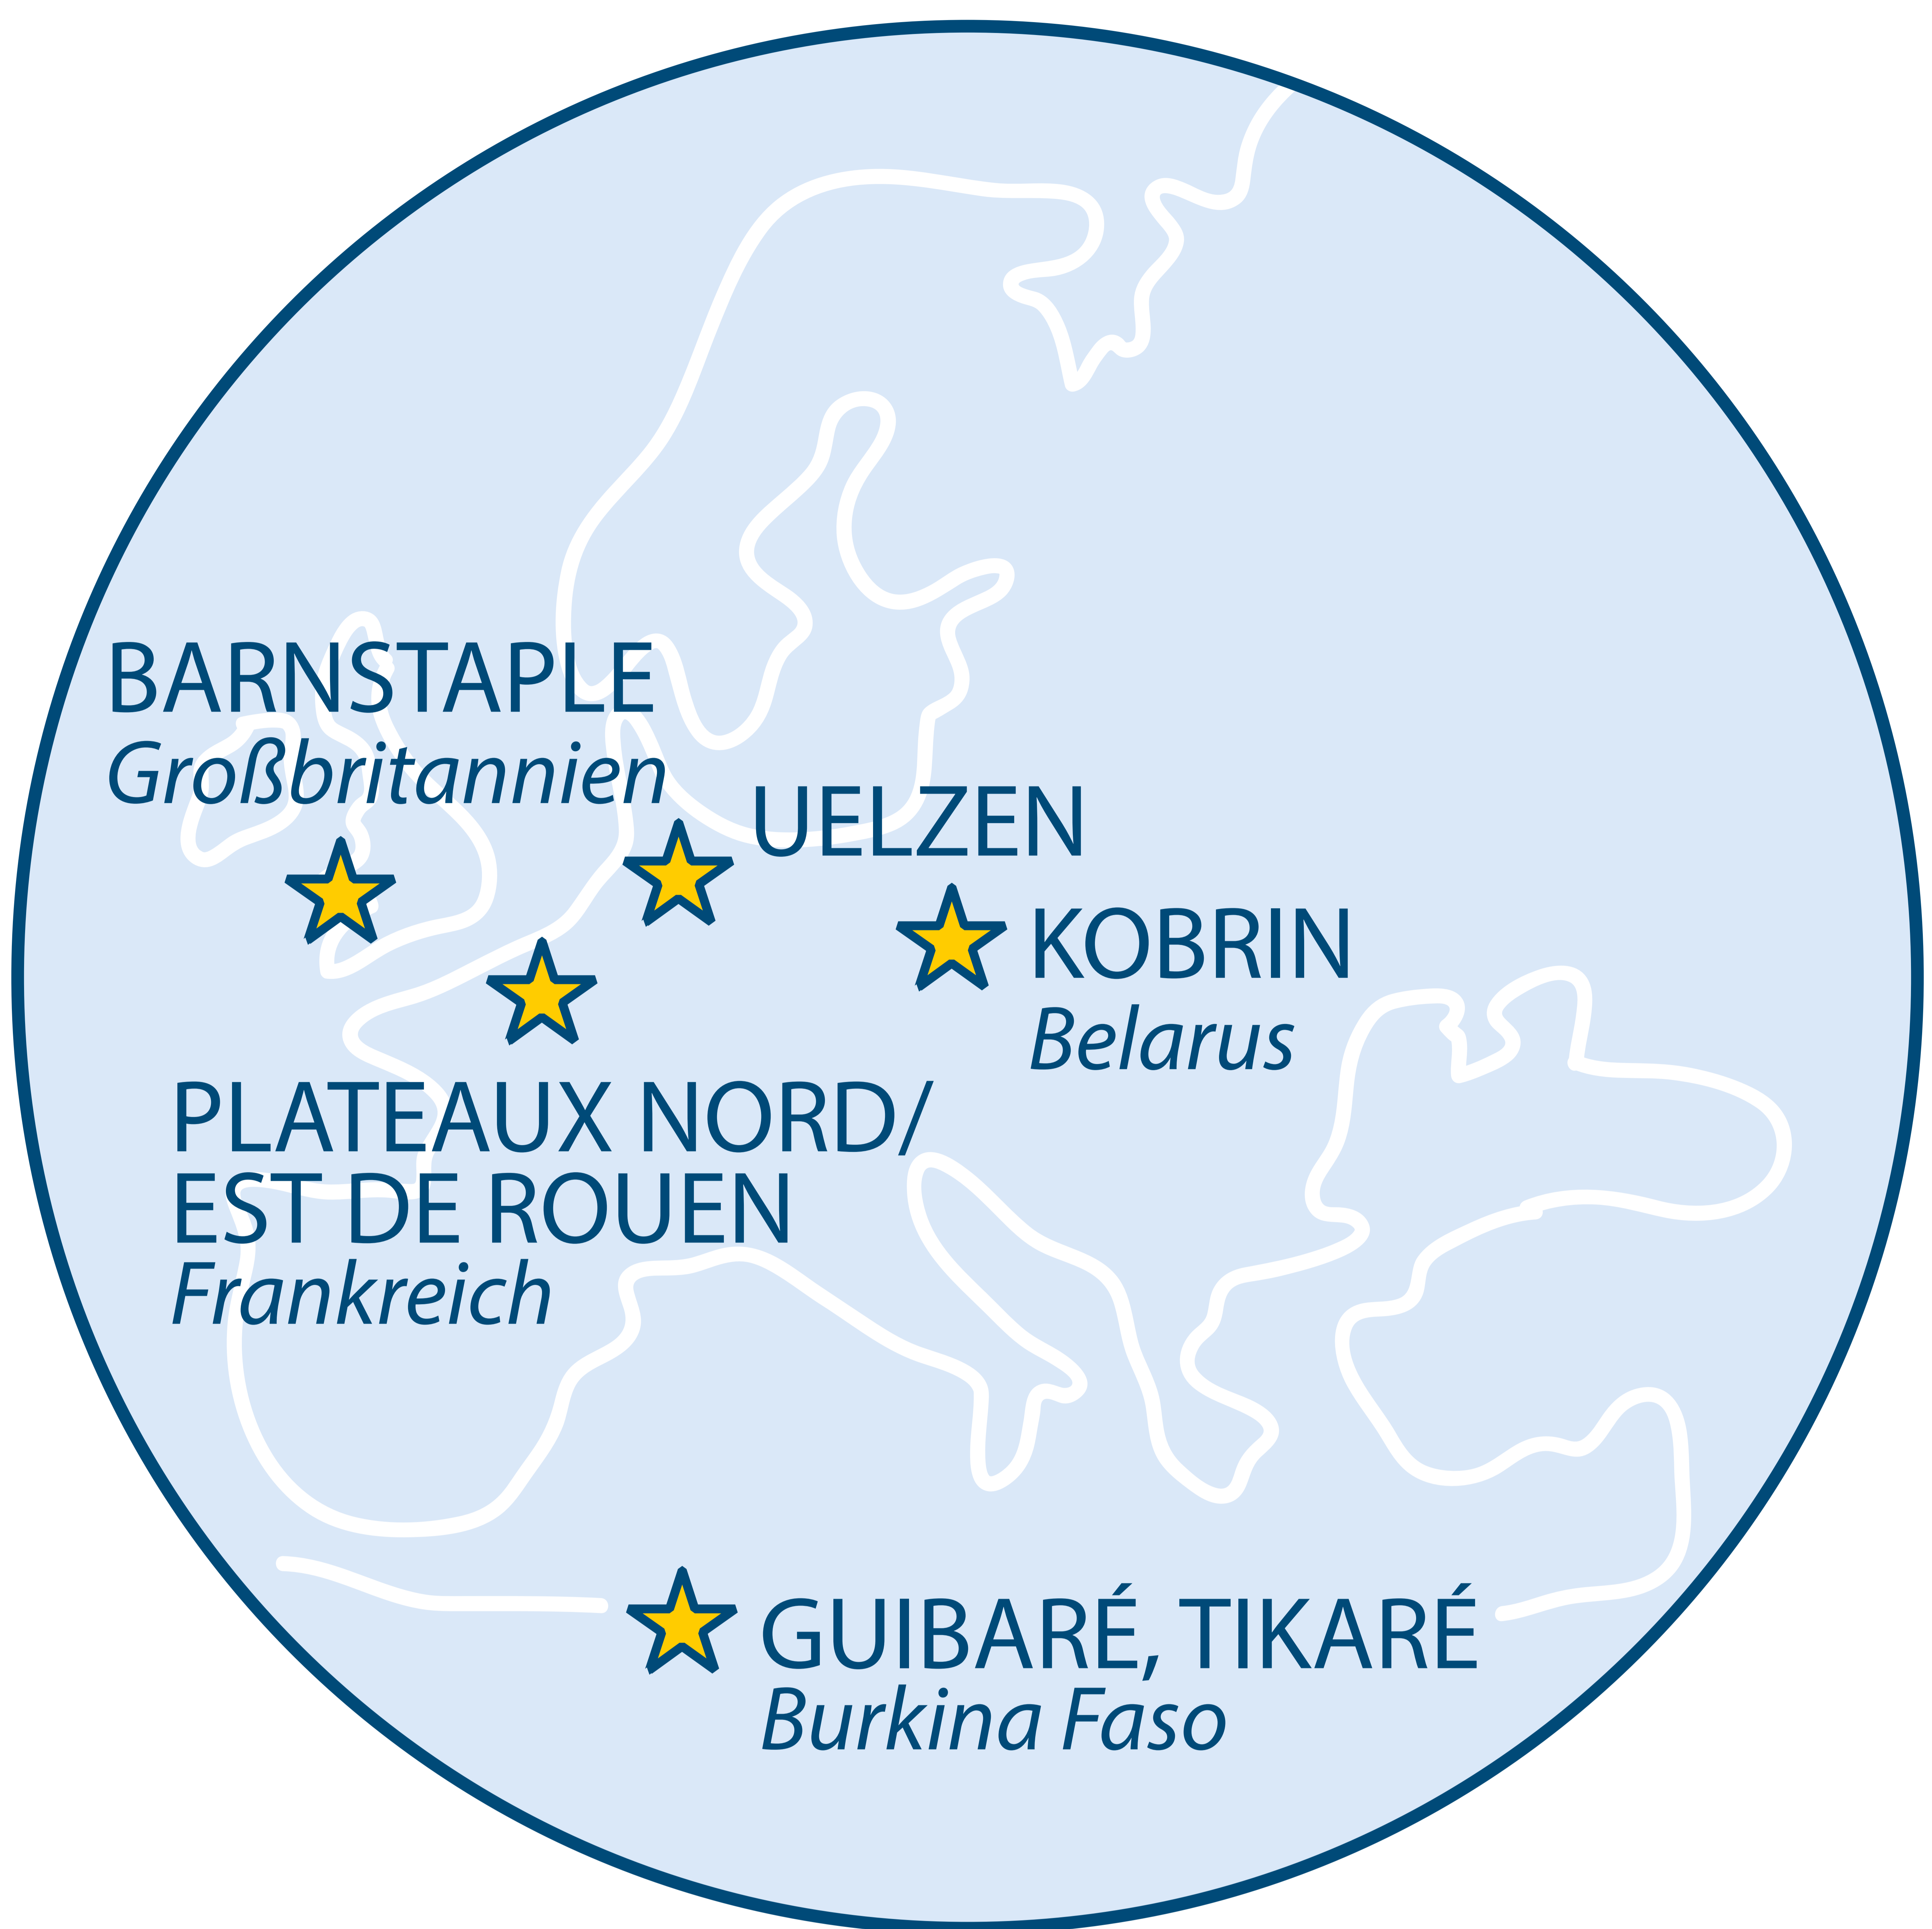

# Hansestadt Uelzen

## Internationale Partnerschaften

Barnstaple  
Großbritannien

1967

Plateaux Nord/  
Est de Rouen  
Frankreich

1973

1982

Guibaré, Tikaré  
Burkina Faso

1990

Kobrin  
Belarus

1995

## Grenzenlos verbunden!