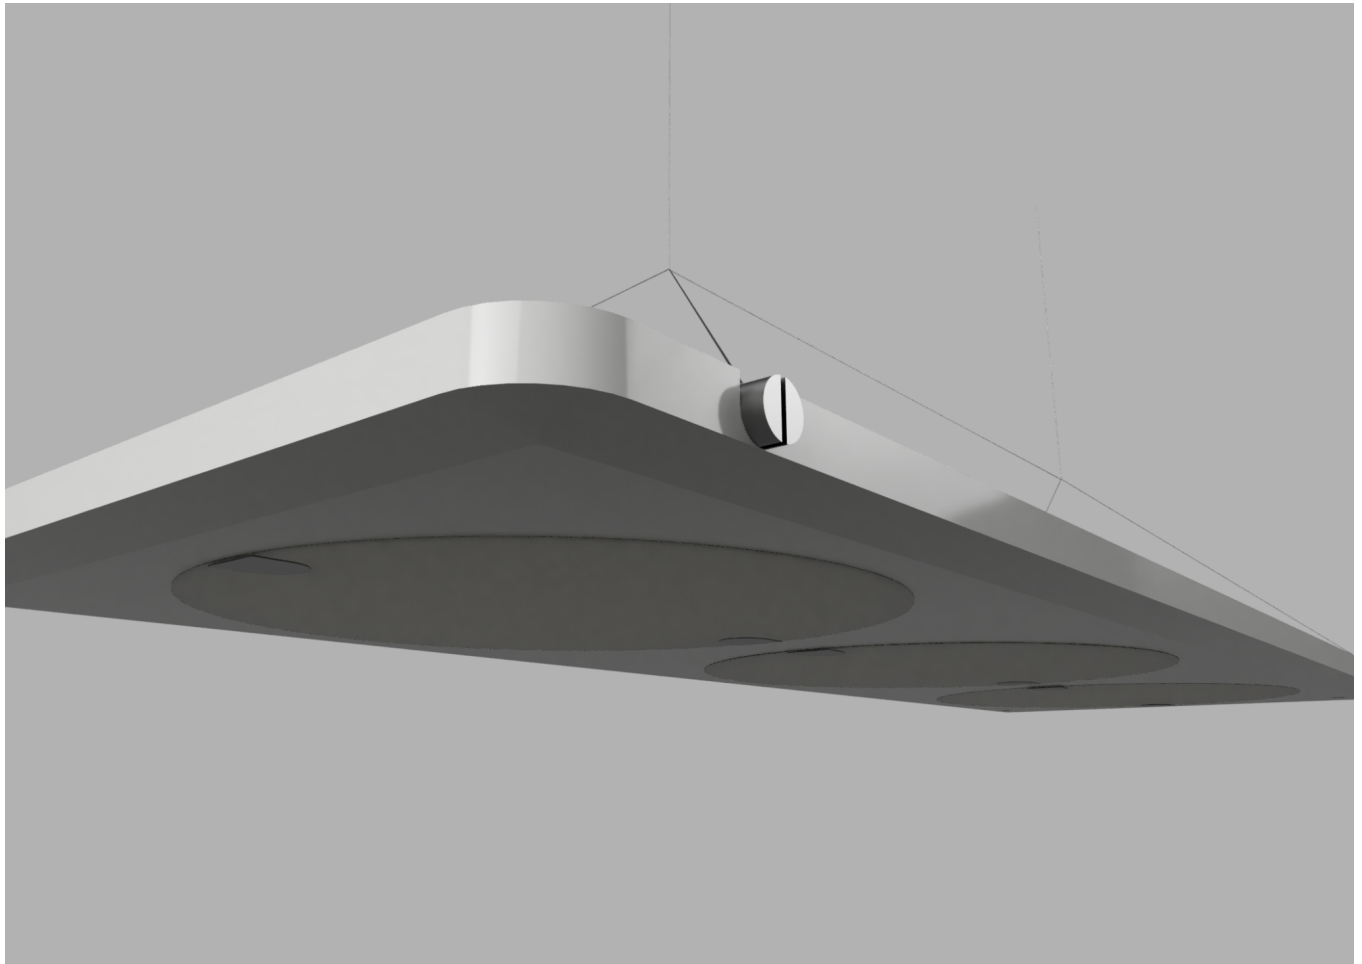

Wallpads paddel

Dimbar tak- eller bordsbelysning tillverkad huvudsakligen i trä med detaljer i pressad aluminium.

Wallpads paddel

Ritad utifrån form och funktionalitet hos Wallpadsserien – med anpassat beslag för upphängning, en lampa att ha över bord eller i tak. Sprider ett behagligt sken både uppåt och nedåt. Överdel i stansad och pressad aluminium. Underdel i MDF.

Tillverkad i Småland. Skapar harmoni tillsammans med övriga delar i serien.