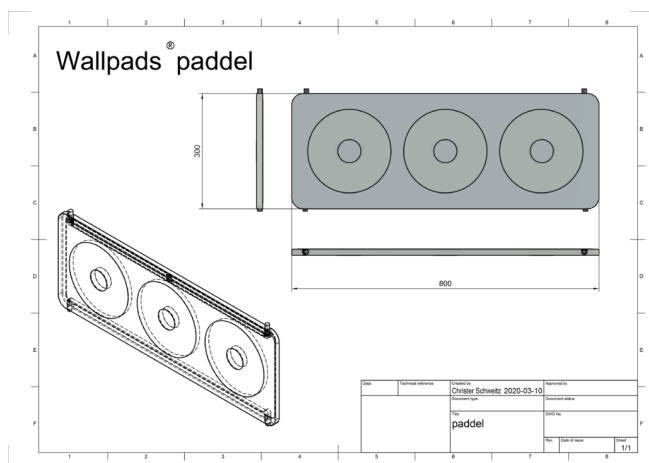

Wallpads paddel

Dimbar tak- eller bordsbelysning tillverkad huvudsakligen i trä med detaljer i pressad aluminium.

Wallpads paddel

Ritad utifrån form och funktionalitet hos Wallpadsserien – med anpassat beslag för upphängning, en lampa att ha över bord eller i tak. Sprider ett behagligt sken både uppåt och nedåt. Överdel i stansad och pressad aluminium. Underdel i MDF.