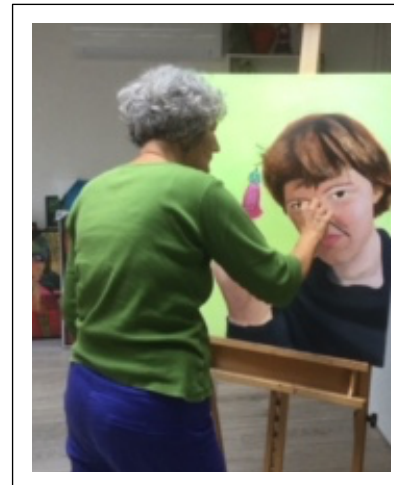

Grethe Tingkær

Jeg er vokset op i et kunstnerhjem. Min far var kunstmaler og kunsthandler.

Jeg fik først rigtig kunsten ind under huden, da jeg fra 1991-93 og fra 1993-97 fik undervisning på Svendborg kunstskele og Fyens Tegne og Maleskele i Odense.

Jeg har afprøvet mange genrer, teknikker og materialer indenfor kunstens verden. Det mest interessante og inspirerende for mig er portrættet. Det er især

klassiske og realistiske udtryk jeg arbejder med og hele tiden finder nye udfordringer i.

Grethe Tingkær

Telefon: 61 41 30 46

Mail: grethetingkaer@gmail.com