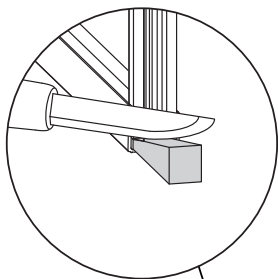

insida/
inside

1x/2x
101862*
102553**

Se måttabell på
första sidan.

Hörna:
1=A & 2=B

Swing Hörna:
1=C & 2=D

Fast Skärmvägg:
1=E

2. Hörna/Swing/Dörr

3. Hörna/Swing/Dörr

4. Swing/Fast vägg

5. Swing/Fast vägg

6. Swing/Fast vägg

7. Swing/Fast vägg

8. Swing/Fast vägg

9. Swing/Fast vägg

För takstöd se steg 11-12.
For ceiling support see step 11-12.

1x
102206*
102590**

1x R000000157

10. Swing/Fast vägg

1x 4,8x45

1x
102206*
102590**

11. Swing/Fast vägg

! Takstöd kräver stabil takinfästning.
För väggstöd se steg 9-10.
Ceiling support requires secure
ceiling attachment.
For wall support see step 9-10.