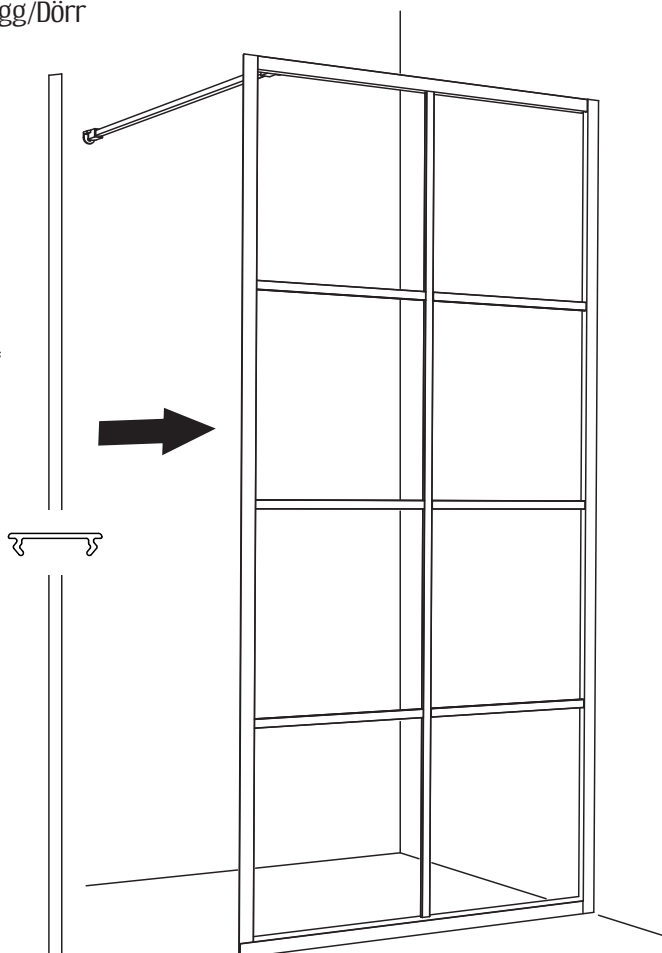

14. Fast vägg/Dörr

1x
102053*
102584**