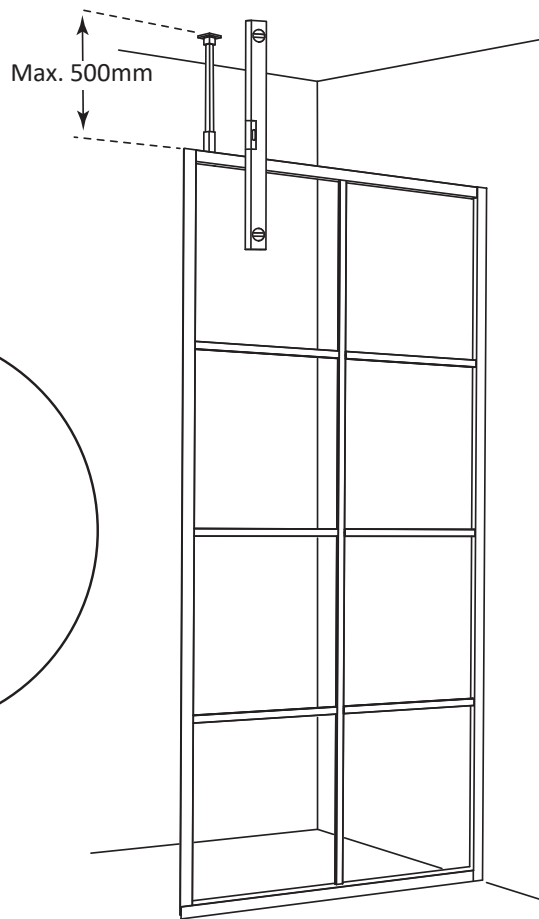

1x R000000157

10. Swing/Fast vägg

1x 4,8x45

1x
102206*
102590**

11. Swing/Fast vägg

! Takstöd kräver stabil takinfästning.
För väggstöd se steg 9-10.
Ceiling support requires secure
ceiling attachment.
For wall support see step 9-10.