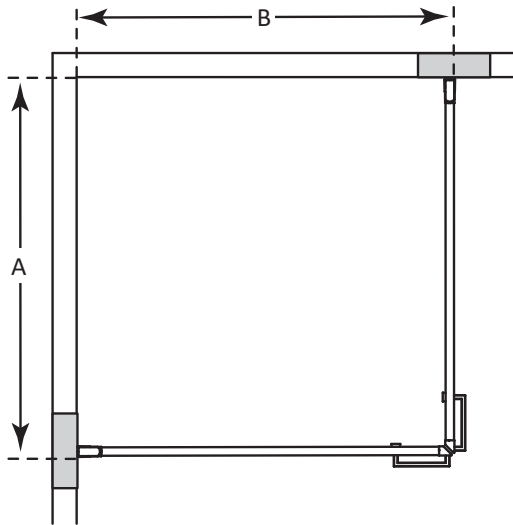

Mått anges i yttermått på profil. Justerbara +15mm

Hörna Steg: 1, 2, 3
(x2), 13

A	B	
785 x 785mm	DFEI-78KL(S) + DFEI-78KL(S)	
885 x 885mm	DFEI-88KL(S) + DFEI-88KL(S)	
985 x 985mm	DFEI-98KL(S) + DFEI-98KL(S)	

Swing Hörna Steg:
1-13

C	D	
755 x 785 mm	DEVV75-KL(S) + DFEI-78KL(S)	
855 x 885 mm	DEVV85-KL(S) + DFEI-88KL(S)	
955 x 985 mm	DEVV95-KL(S) + DFEI-98KL(S)	
1255 x 985 mm	DEVV120-KL(S) + DFEI-98KL(S)	

Fast Skärmvägg Steg:
1, 4-12, 14

E	F	
Max 1m x 750mm	DEVV75-KL(S)	
Max 1m x 850mm	DEVV85-KL(S)	
Max 1m x 950mm	DEVV95-KL(S)	
Max 1m x 1250mm	DEVV120-KL(S)	

Dörr Steg: 1, 2, 3,
13, 14

G	
780mm	DFEI-78KL(S)
880mm	DFEI-88KL(S)
980mm	DFEI-98KL(S)