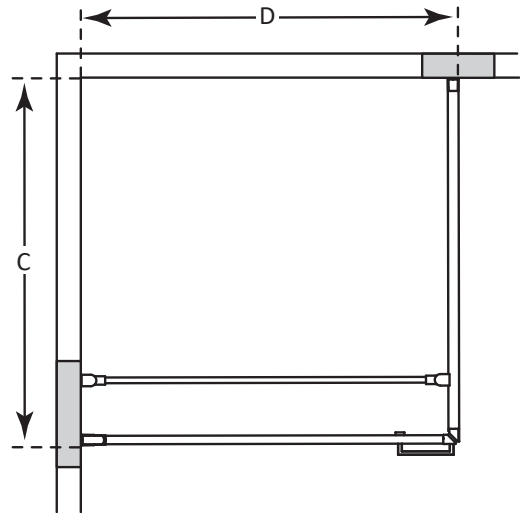

Mått anges i yttermått på profil. Justerbara +15mm

Hörna Steg: 1, 2, 3
(x2), 13

A	B	
785 x 785mm	DFEI-78KL(S) + DFEI-78KL(S)	
885 x 885mm	DFEI-88KL(S) + DFEI-88KL(S)	
985 x 985mm	DFEI-98KL(S) + DFEI-98KL(S)	

Swing Hörna Steg:
1-13

C	D	
755 x 785 mm	DEVV75-KL(S) + DFEI-78KL(S)	
855 x 885 mm	DEVV85-KL(S) + DFEI-88KL(S)	
955 x 985 mm	DEVV95-KL(S) + DFEI-98KL(S)	
1255 x 985 mm	DEVV120-KL(S) + DFEI-98KL(S)	

Fast Skärmvägg Steg:
1, 4-12, 14

E	F	
Max 1m x 750mm	DEVV75-KL(S)	
Max 1m x 850mm	DEVV85-KL(S)	
Max 1m x 950mm	DEVV95-KL(S)	
Max 1m x 1250mm	DEVV120-KL(S)	

Dörr Steg: 1, 2, 3,
13, 14

G	
780mm	DFEI-78KL(S)
880mm	DFEI-88KL(S)
980mm	DFEI-98KL(S)