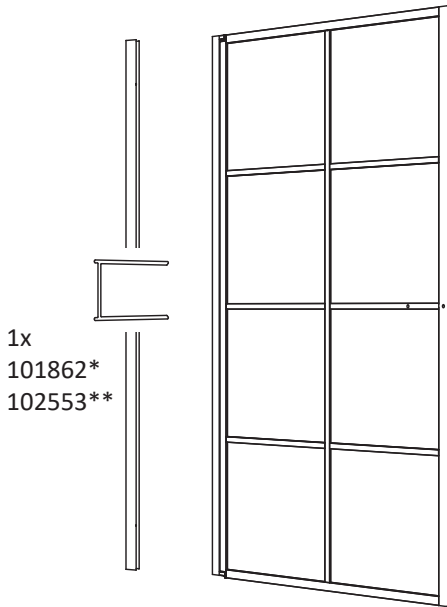

Dörr/Door

1x
101862*
102553**