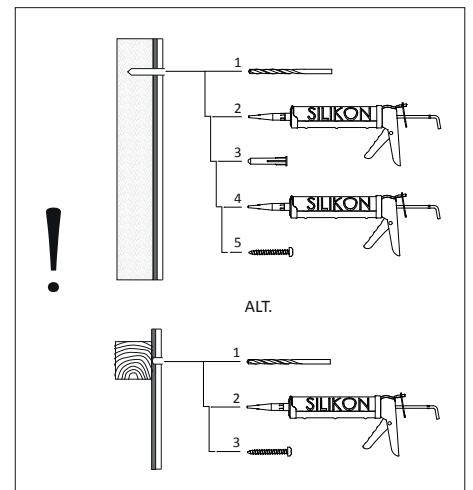

1x R000000157

10. Swing/Fast vägg

1x 4,8x45

1x
102206*
102590**

11. Swing/Fast vägg

! Takstöd kräver stabil takinfästning.
För väggstöd se steg 9-10.
Ceiling support requires secure
ceiling attachment.
For wall support see step 9-10.