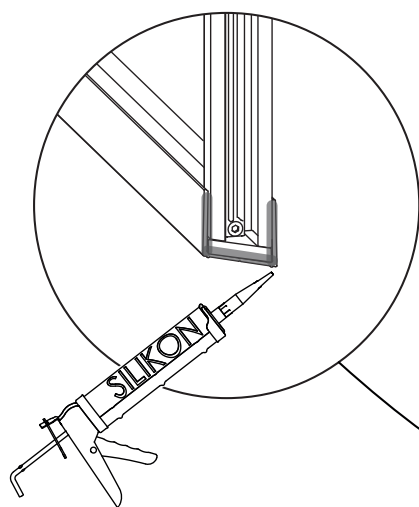

16. Vid behov / If necessary

Obs! Använd inte silikon på insidan.
Note! Do not use silicone on the inside.