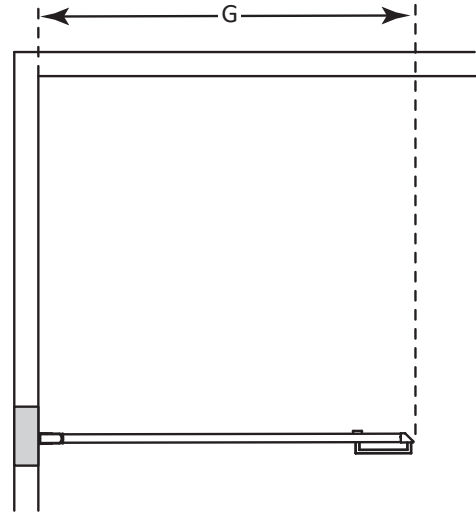

Mått anges i yttermått på profil. Justerbara +15mm

Hörna Steg: 1, 2, 3
(x2), 13

A	B	
785 x 785mm	DFEI-78KL(S) + DFEI-78KL(S)	
885 x 885mm	DFEI-88KL(S) + DFEI-88KL(S)	
985 x 985mm	DFEI-98KL(S) + DFEI-98KL(S)	

Swing Hörna Steg:
1-13

C	D	
755 x 785 mm	DEVV75-KL(S) + DFEI-78KL(S)	
855 x 885 mm	DEVV85-KL(S) + DFEI-88KL(S)	
955 x 985 mm	DEVV95-KL(S) + DFEI-98KL(S)	
1255 x 985 mm	DEVV120-KL(S) + DFEI-98KL(S)	

Fast Skärmvägg Steg:
1, 4-12, 14

E	F	
Max 1m x 750mm	DEVV75-KL(S)	
Max 1m x 850mm	DEVV85-KL(S)	
Max 1m x 950mm	DEVV95-KL(S)	
Max 1m x 1250mm	DEVV120-KL(S)	

Dörr Steg: 1, 2, 3,
13, 14

G	
780mm	DFEI-78KL(S)
880mm	DFEI-88KL(S)
980mm	DFEI-98KL(S)