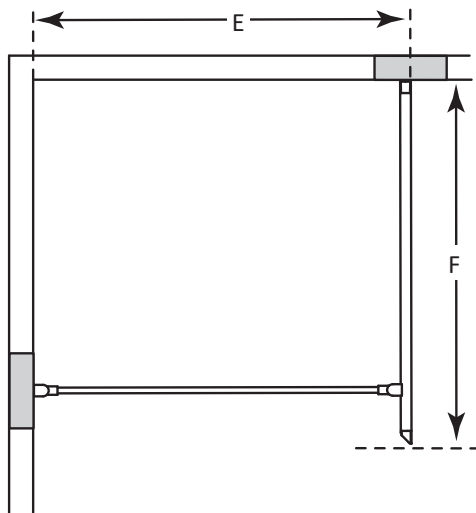

Mått anges i yttermått på profil. Justerbara +15mm

Hörna Steg: 1, 2, 3
(x2), 13

A	B	
785 x 785mm	DFEI-78KL(S) + DFEI-78KL(S)	
885 x 885mm	DFEI-88KL(S) + DFEI-88KL(S)	
985 x 985mm	DFEI-98KL(S) + DFEI-98KL(S)	

Swing Hörna Steg:
1-13

C	D	
755 x 785 mm	DEVV75-KL(S) + DFEI-78KL(S)	
855 x 885 mm	DEVV85-KL(S) + DFEI-88KL(S)	
955 x 985 mm	DEVV95-KL(S) + DFEI-98KL(S)	
1255 x 985 mm	DEVV120-KL(S) + DFEI-98KL(S)	

Fast Skärmvägg Steg:
1, 4-12, 14

E	F	
Max 1m x 750mm	DEVV75-KL(S)	
Max 1m x 850mm	DEVV85-KL(S)	
Max 1m x 950mm	DEVV95-KL(S)	
Max 1m x 1250mm	DEVV120-KL(S)	

Dörr Steg: 1, 2, 3,
13, 14

G	
780mm	DFEI-78KL(S)
880mm	DFEI-88KL(S)
980mm	DFEI-98KL(S)