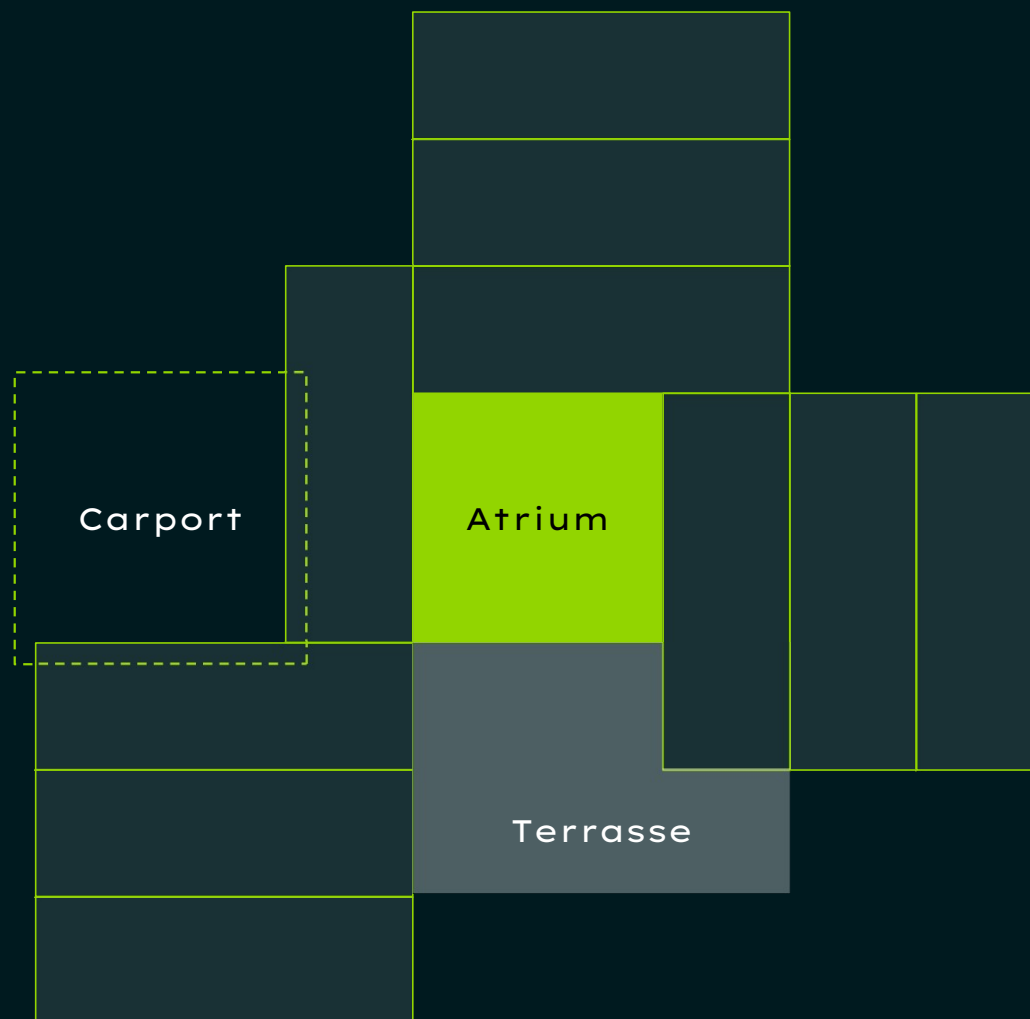

Evolution
ist
unserer
DNA

PHOTOVOLTAIKANLAGE MIT AKKU

SMART HOME

INFRAROTHEIZUNG

WÄRMERÜCKGEWINNUNG

Fassade

WIE
WOHNT
MAN
MORGEN

TIDEN KONZEPT

(Ge)Zeiten ändern sich –
Wohnbedarf auch

XL CUBE^S

XXLCUBE^S

XXL TWIN

XS ROW

DIE REFERENZ

5

ALLE
WARTEN,
WIR
BAUEN