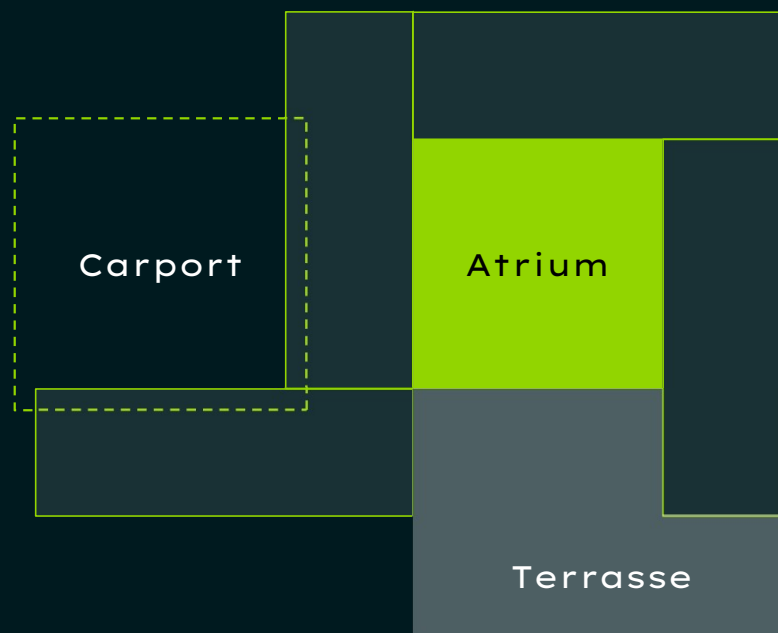

Evolution
ist
unserer
DNA

PHOTOVOLTAIKANLAGE MIT AKKU

SMART HOME

INFRAROTHEIZUNG

WÄRMERÜCKGEWINNUNG

Fassade

WIE
WOHNT
MAN
MORGEN

TIDEN KONZEPT

(Ge)Zeiten ändern sich –
Wohnbedarf auch

XL CUBE^S

XXLCUBE^S

XXL TWIN

XS ROW

DIE REFERENZ

5

ALLE
WARTEN,
WIR
BAUEN