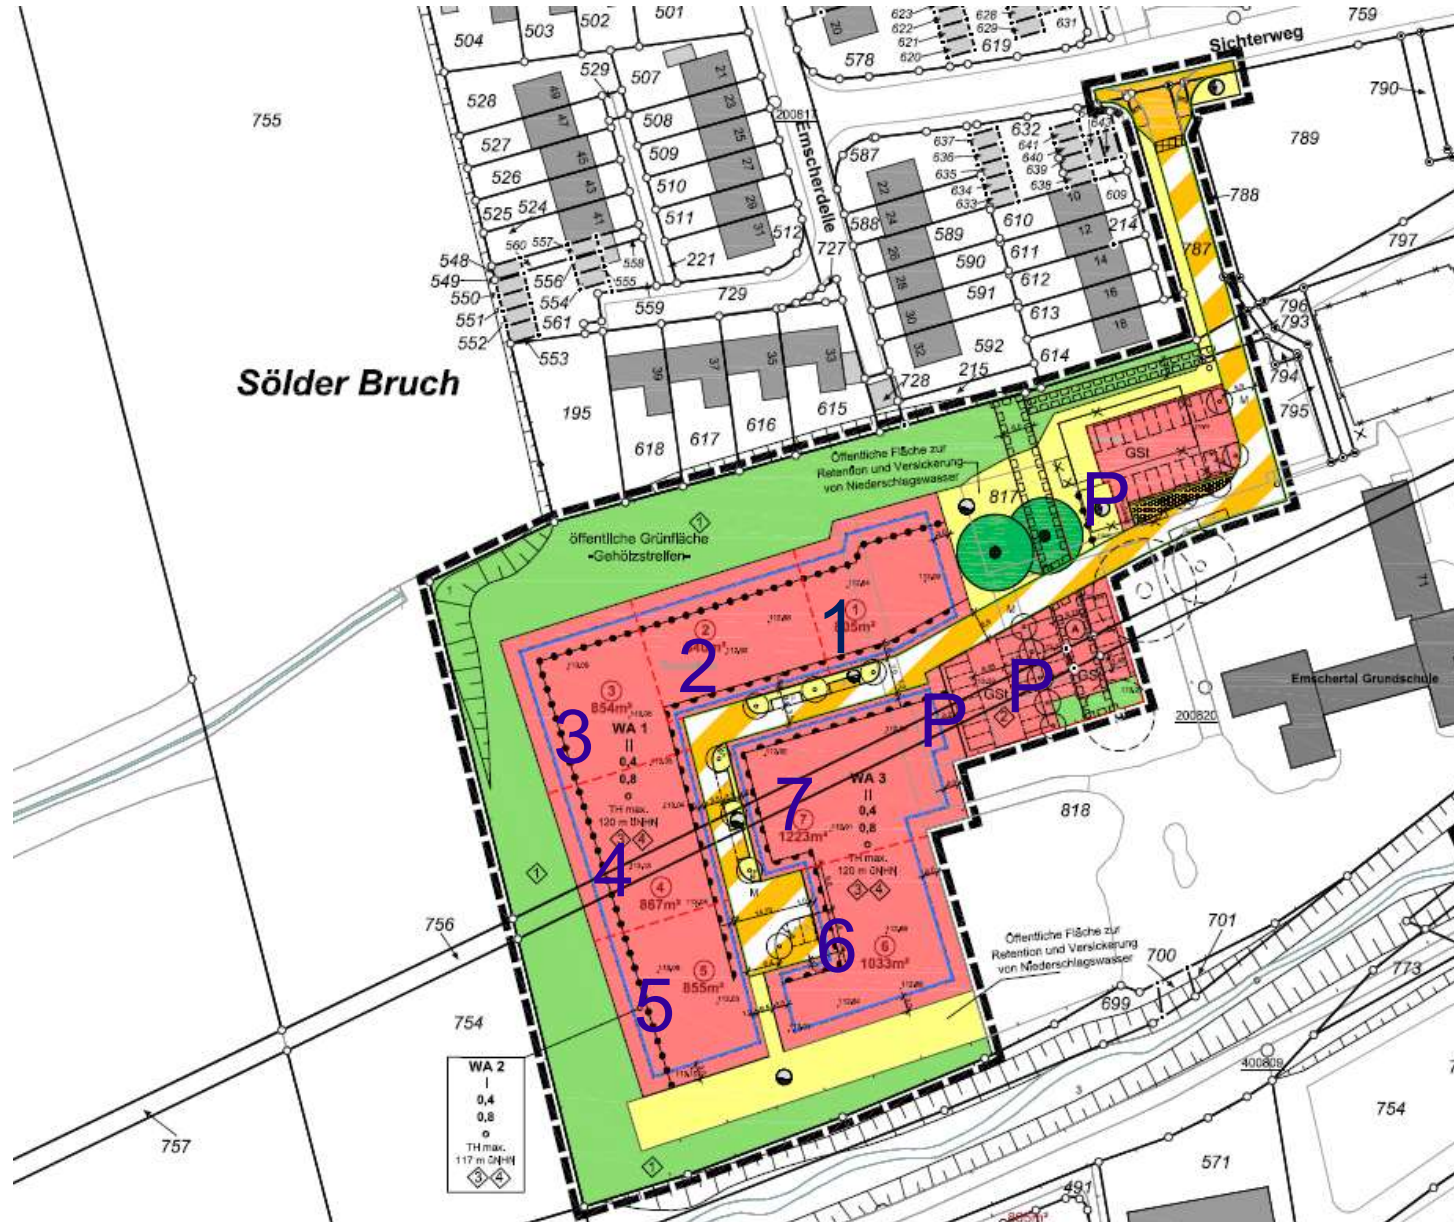

3. Verschiedenes

update aus den Baugruppen

4. Planung nächstes Treffen

Terminvorschlag: 23.11.22

TOP: Ergebnisse des Workshops

Generationenweg

PHOENIX See

Sölde

Gestaltungsentwurf

Einteilung der Baufelder

Baugruppen

GRÜNE DÄCHER SÖLDE

GRÜNE DÄCHER
SÖLDE

© Clarissa • Kirsten • Ruth • John • Stefan • Andreas • Michael

inklusive
Wohnprojekt

Downsizing