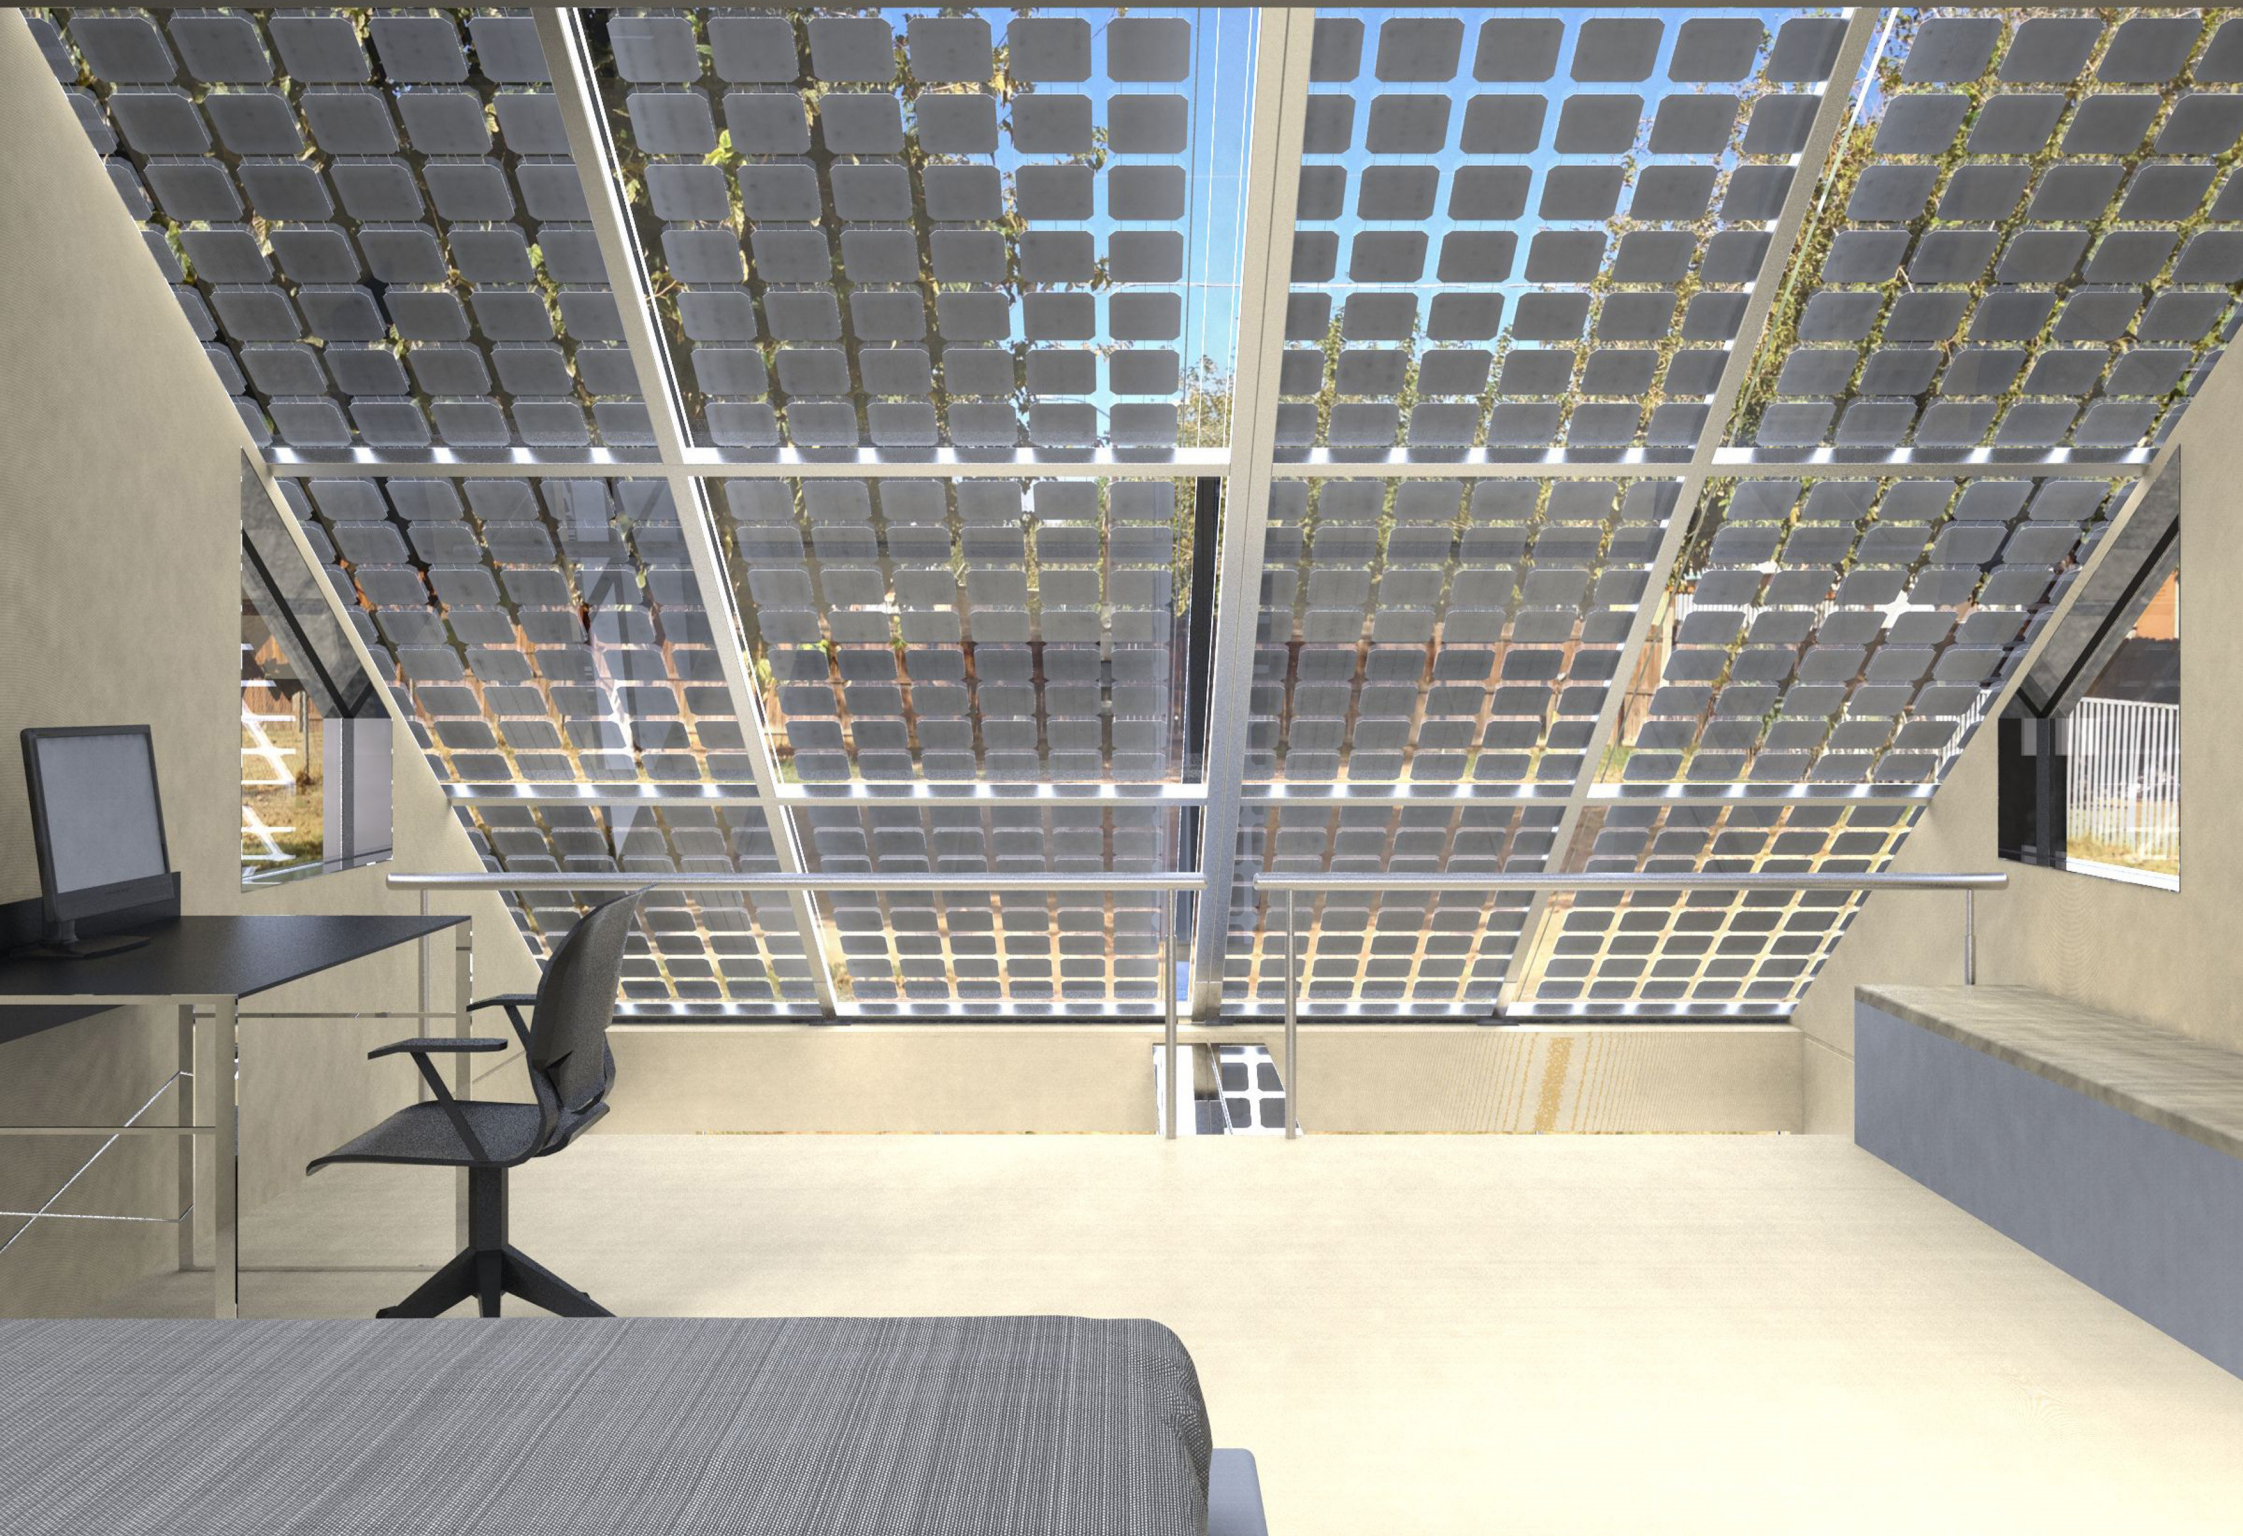

**Individualisierbare Fertighäuser,
kundengerechtes & durchdachtes Design**

www.sucrea.org

Musterhaus, ca. 50 m² Wohnfläche
minidesignhouseproject

Weitere Versionen
minidesignhouseproject

**Danke für Ihr Interesse.
Auf eine gute
Zusammenarbeit!**