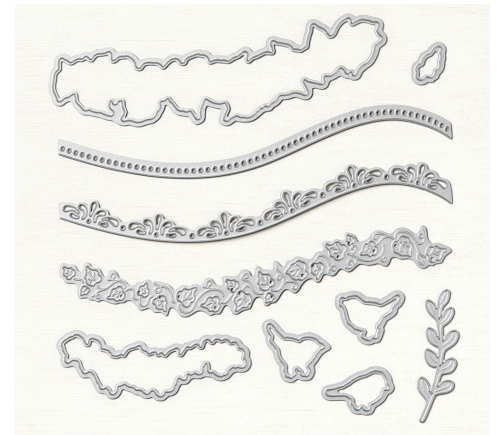

GLEICH BEI MIR BESTELLEN

PRODUKTPAKET SCHÖN SCHWUNGVOLL

156230 56,00 € **50,25 €** | £43,00 **£38.50** • Erhältlich in Englisch und Französisch
Das Produktpaket Schön schwungvoll besteht aus dem Stempelset Schön schwungvoll und den Stanzformen Mit Schwung.

STEMPELMOTIVE IN 60 %

ORIGINALGRÖSSE

Hallo

STANZFORMEN MIT SCHWUNG

10 Stanzformen. Größte Form: 5-1/4" x 1-1/2" (13,3 x 3,8 cm)
Passend zu den Stempelsets Schön schwungvoll und
Geschwungene Weihnachten

STEMPELSET SCHÖN SCHWUNGVOLL

(Empfohlene transparente Blöcke: a, b, d, h, i)

12 Klarsichtstempel • Erhältlich in Englisch und Französisch
Passend zu den Stanzformen Mit Schwung

Vorab für dich erhältlich!

Das Produktpaket Schön schwungvoll wird im Minikatalog Januar–Juni 2021 vorgestellt. Aber du kannst es dir schon jetzt sichern – vor dem offiziellen Erscheinungstermin! Die Produkte aus dem Paket Schön schwungvoll sind nicht einzeln erhältlich.