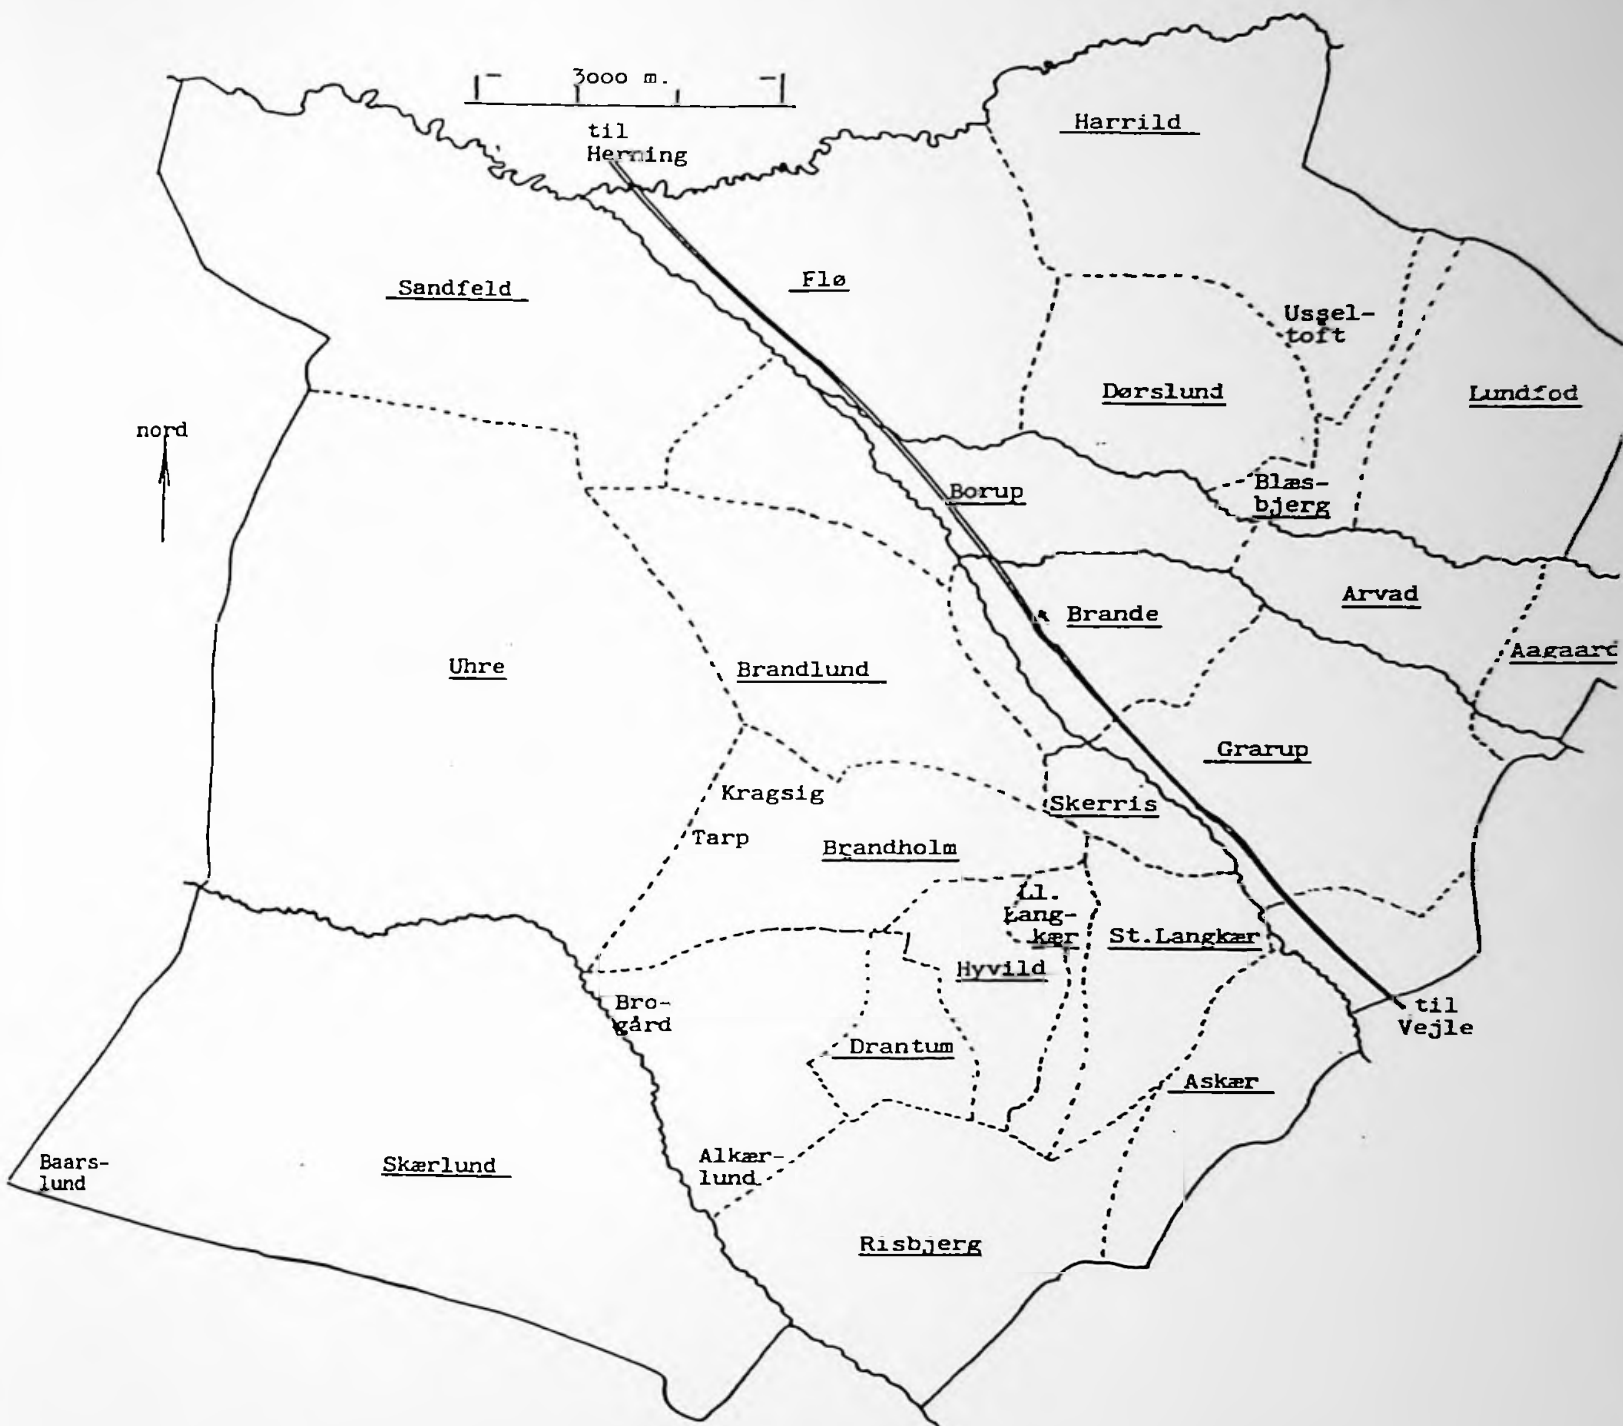

Brande sogns inddeling i ejerlav.