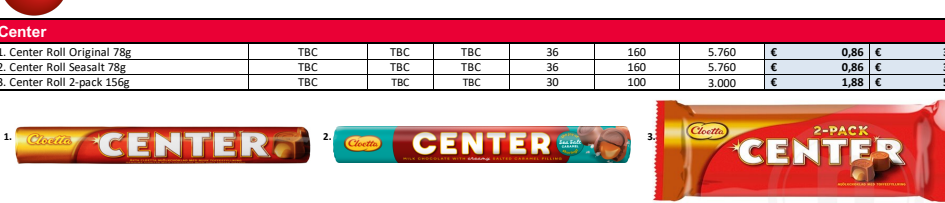

Center										
1. Center Roll Original 78g	TBC	TBC	TBC	36	160	5.760	€	0,86	€	30,96
2. Center Roll Seasalt 78g	TBC	TBC	TBC	36	160	5.760	€	0,86	€	30,96
3. Center Roll 2-pack 156g	TBC	TBC	TBC	30	100	3.000	€	1,88	€	56,40