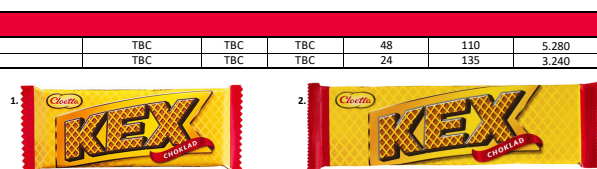

KEX										
1. KEX Chocolate 60g	TBC	TBC	TBC	48	110	5.280	€	0,57	€	27,36
2. KEX Chocolate 100g	TBC	TBC	TBC	24	135	3.240	€	1,03	€	24,72