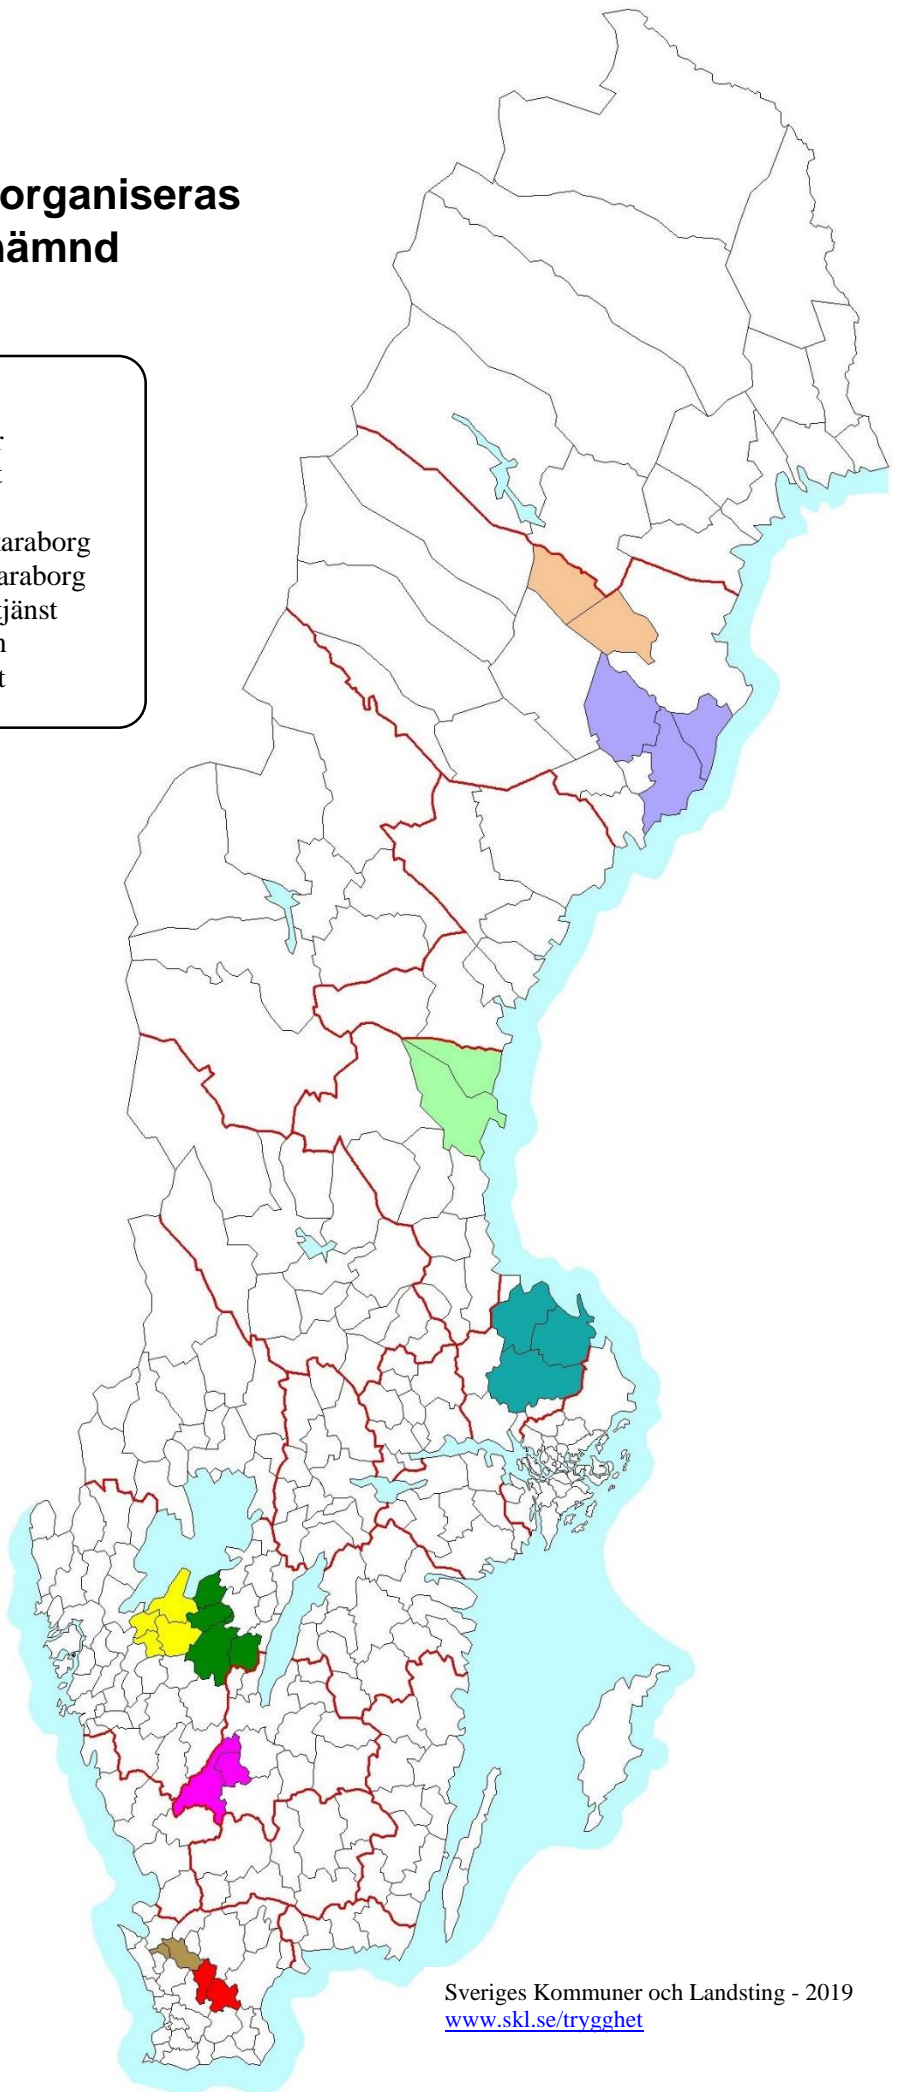

Räddningstjänst som organiseras under en gemensam nämnd för flera kommuner

- Malå Räddningstjänst
- Umeåregionens brandförsvär
- Norrhälsinge räddningstjänst
- Uppsala brandförsvär
- Räddningstjänsten Västra Skaraborg
- Samhällsskydd Mellersta Skaraborg
- Gislaved-Gnosjö Räddningstjänst
- Räddningstjänsten Söderåsen
- Räddningstjänsten Skånemitt