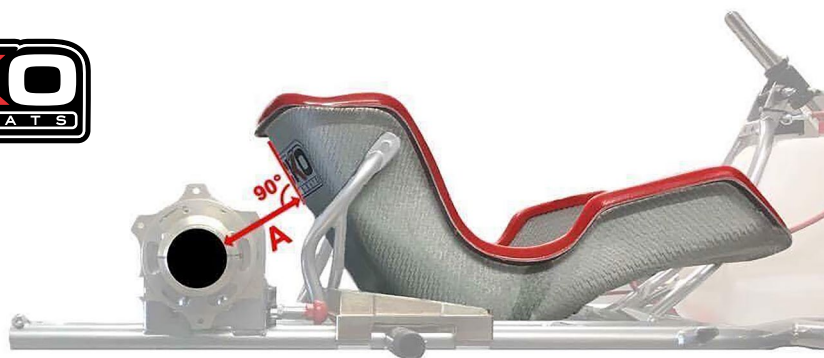

Technical specifications

Category	Dimension A
Mini	13cm
Junior	14-15cm
Senior	13cm
Shifter	11.5-12cm

Height: Bottom of the seat, level with the bottom of the chassis.

groups	specs	SILVER		Xlight		size	a (cm)	b (cm)	c (cm)	h (cm)	backside angle α°		
		CLOSEEDGE	CLOSEEDGE	30°	32°						34°		
A	MINI	1250gr	1050gr	1050gr	850gr	A0	22,5	26,5	31,0	28,5	<input checked="" type="checkbox"/>		
						A1	24,0	29,0	33,5	29,5	<input checked="" type="checkbox"/>		
						A3	25,5	30,5	33,5	29,5	<input checked="" type="checkbox"/>		
B	JUNIOR	1600gr	1300gr	1250gr	950gr	B0	23,5	28,0	37,5	30,0		<input checked="" type="checkbox"/>	
						B1	25,0	29,5	39,0	31,5		<input checked="" type="checkbox"/>	
						B3	26,5	30,5	39,0	31,5		<input checked="" type="checkbox"/>	
BH	JUNIOR / SENIOR	1800gr	1450gr	1450gr	1100gr	BH3	28,5	33,0	40,5	32,5		<input checked="" type="checkbox"/>	
						BH5	29,5	33,5	42,0	32,5		<input checked="" type="checkbox"/>	
C		1850gr	1500gr	1500gr	1150gr	C3	30,0	34,5	42,0	34,8		<input checked="" type="checkbox"/>	
						C5	31,0	35,5	43,0	33,8		<input checked="" type="checkbox"/>	
						C7	32,0	36,5	44,0	33,8		<input checked="" type="checkbox"/>	
D	OVER	2000gr	1700gr	1500gr	1200gr	D3	32,0	37,5	44,5	36,0			<input checked="" type="checkbox"/>
						D5	33,5	38,5	45,0	36,0			<input checked="" type="checkbox"/>
						D7	35,3	39,0	46,0	36,0			<input checked="" type="checkbox"/>
E	OVER	2200gr	1900gr	1800gr	1500gr	E1	36,5	39,0	46,0	36,0			<input checked="" type="checkbox"/>