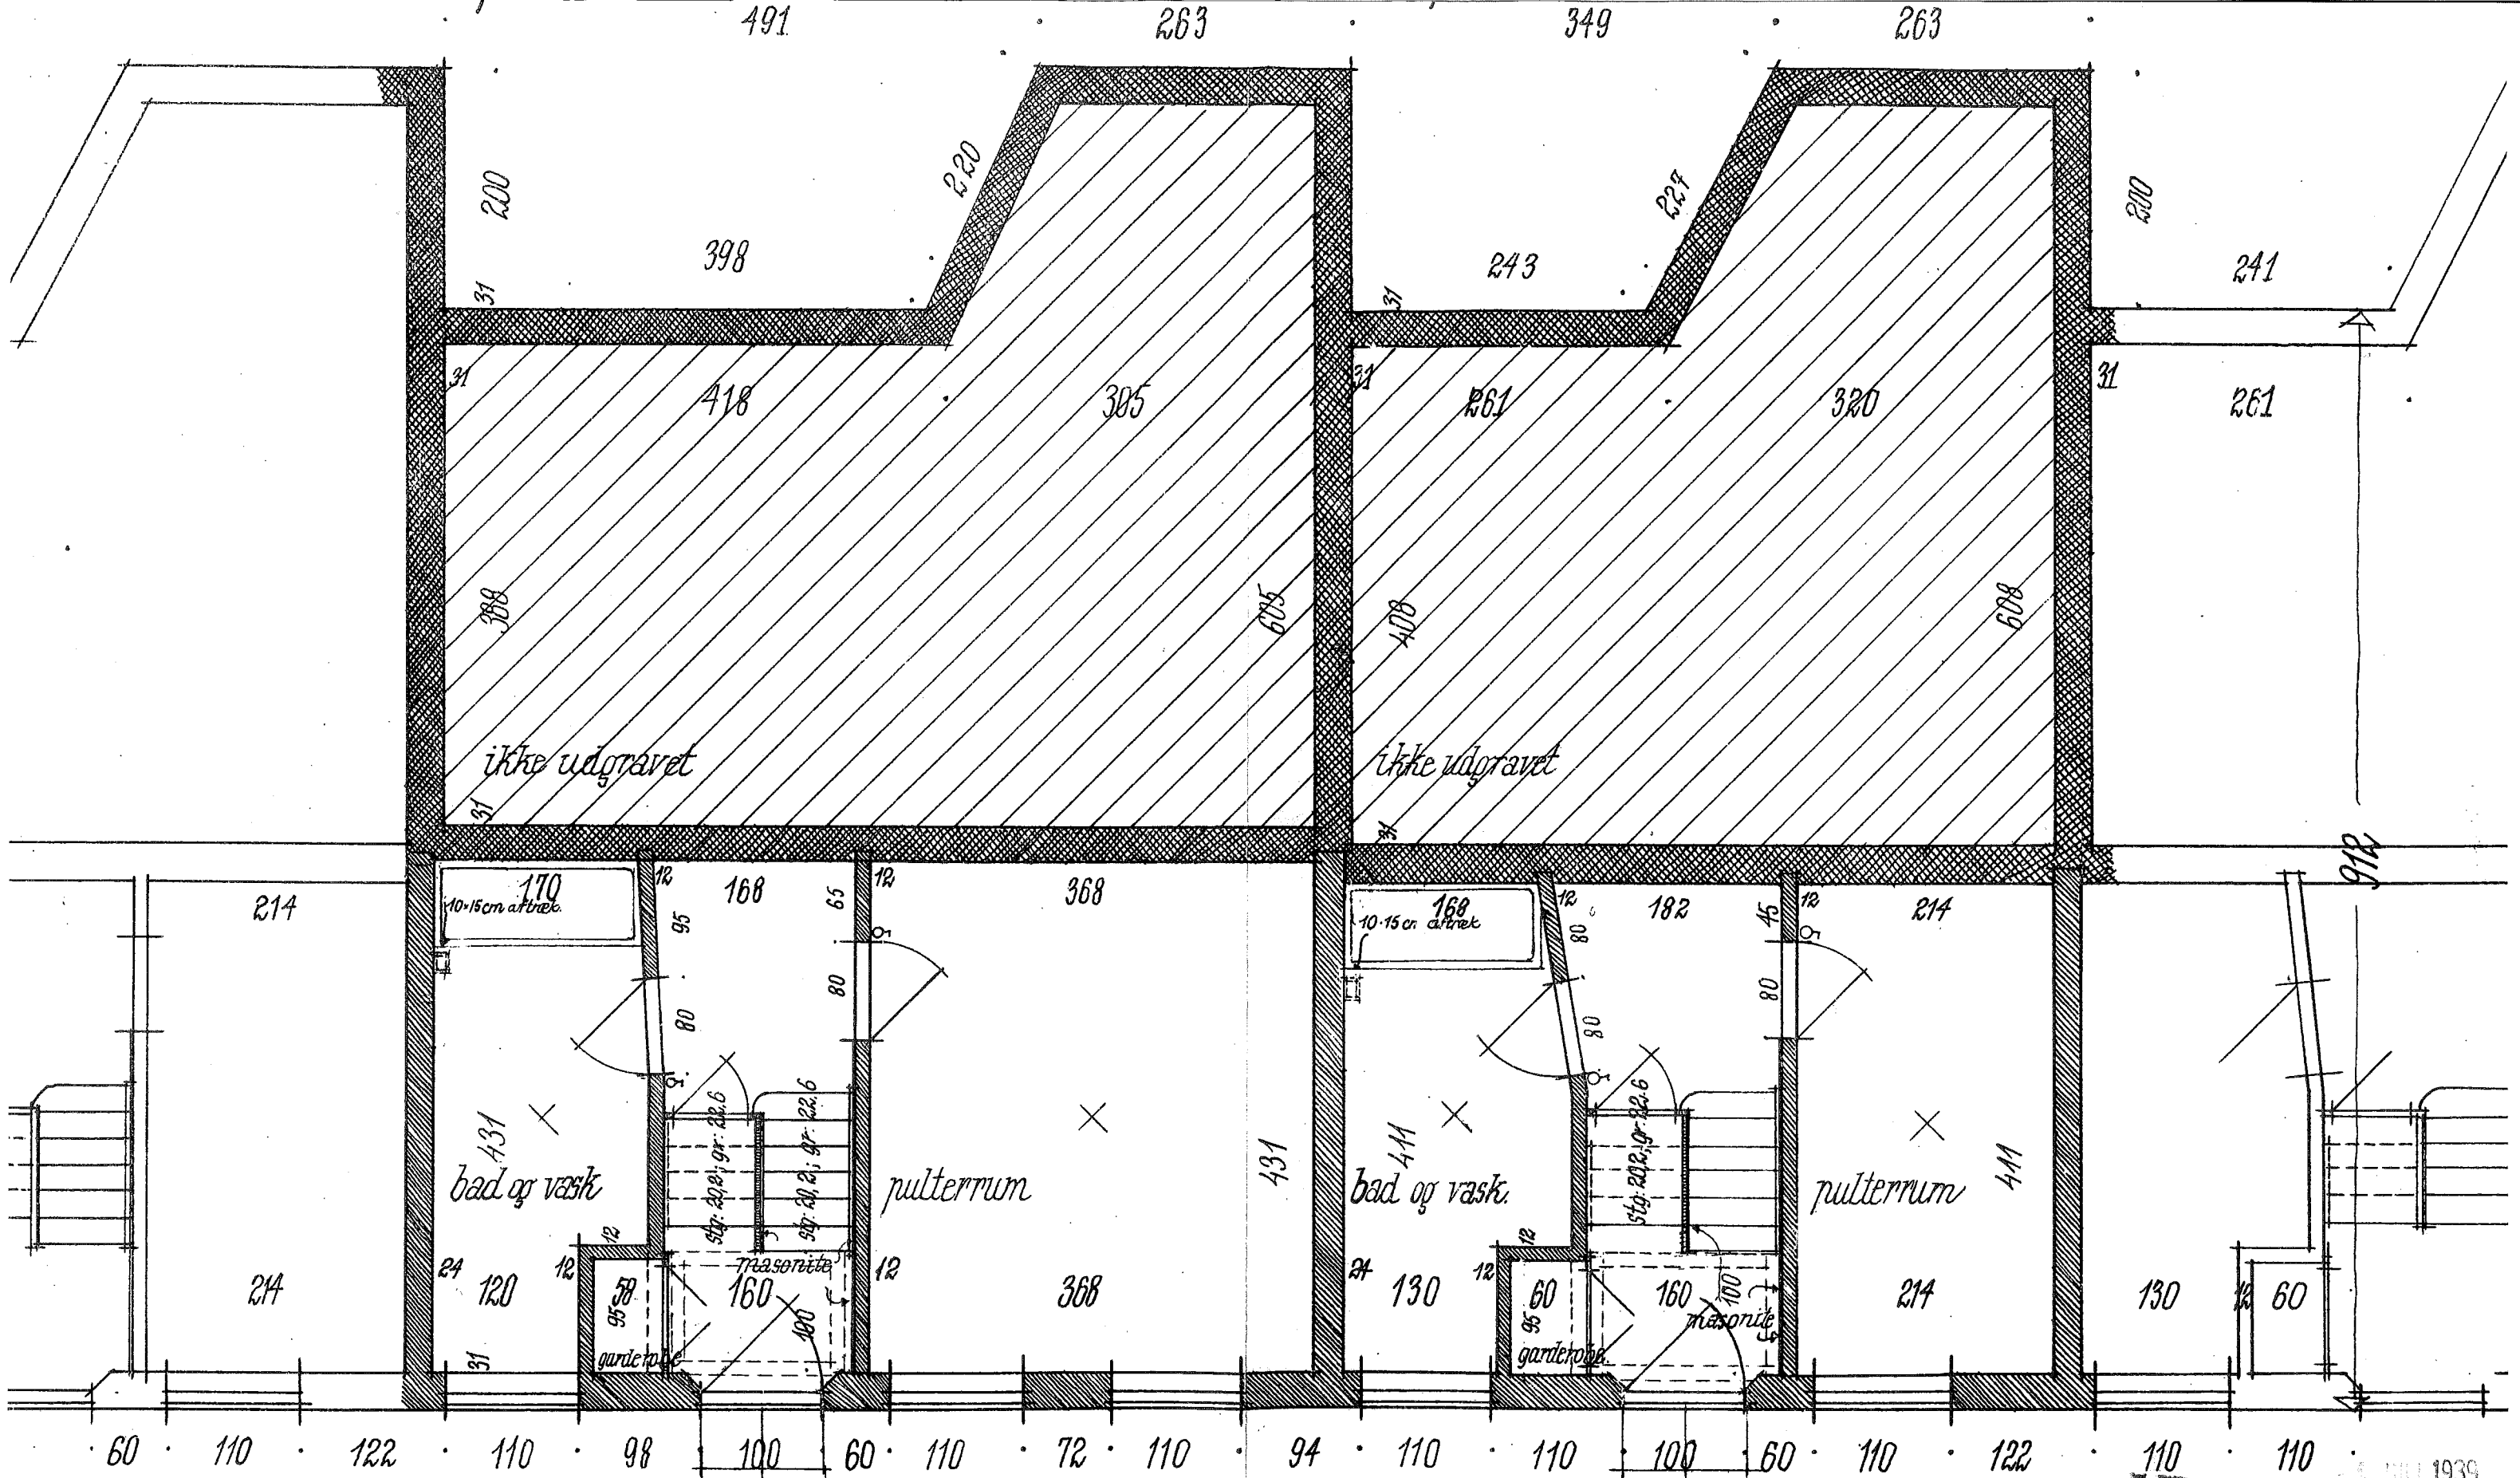

københavns kommune, rækkehuse ved vigerslev allé.

matr. nr. 31 og 32 vigerslev

kaelderplan til 2.v. + 2.k. **b**

kaelderplan til 2.v. + 1.k. **a**

1939
 Børg Jr. VI 1707 * - 1. JUL 1939
 Ivar Bentsen, arkitekt
 tegnestue: næstvedgade 21st
 telt: tria 13 og obro: 7636
 København d 9 sep 38.