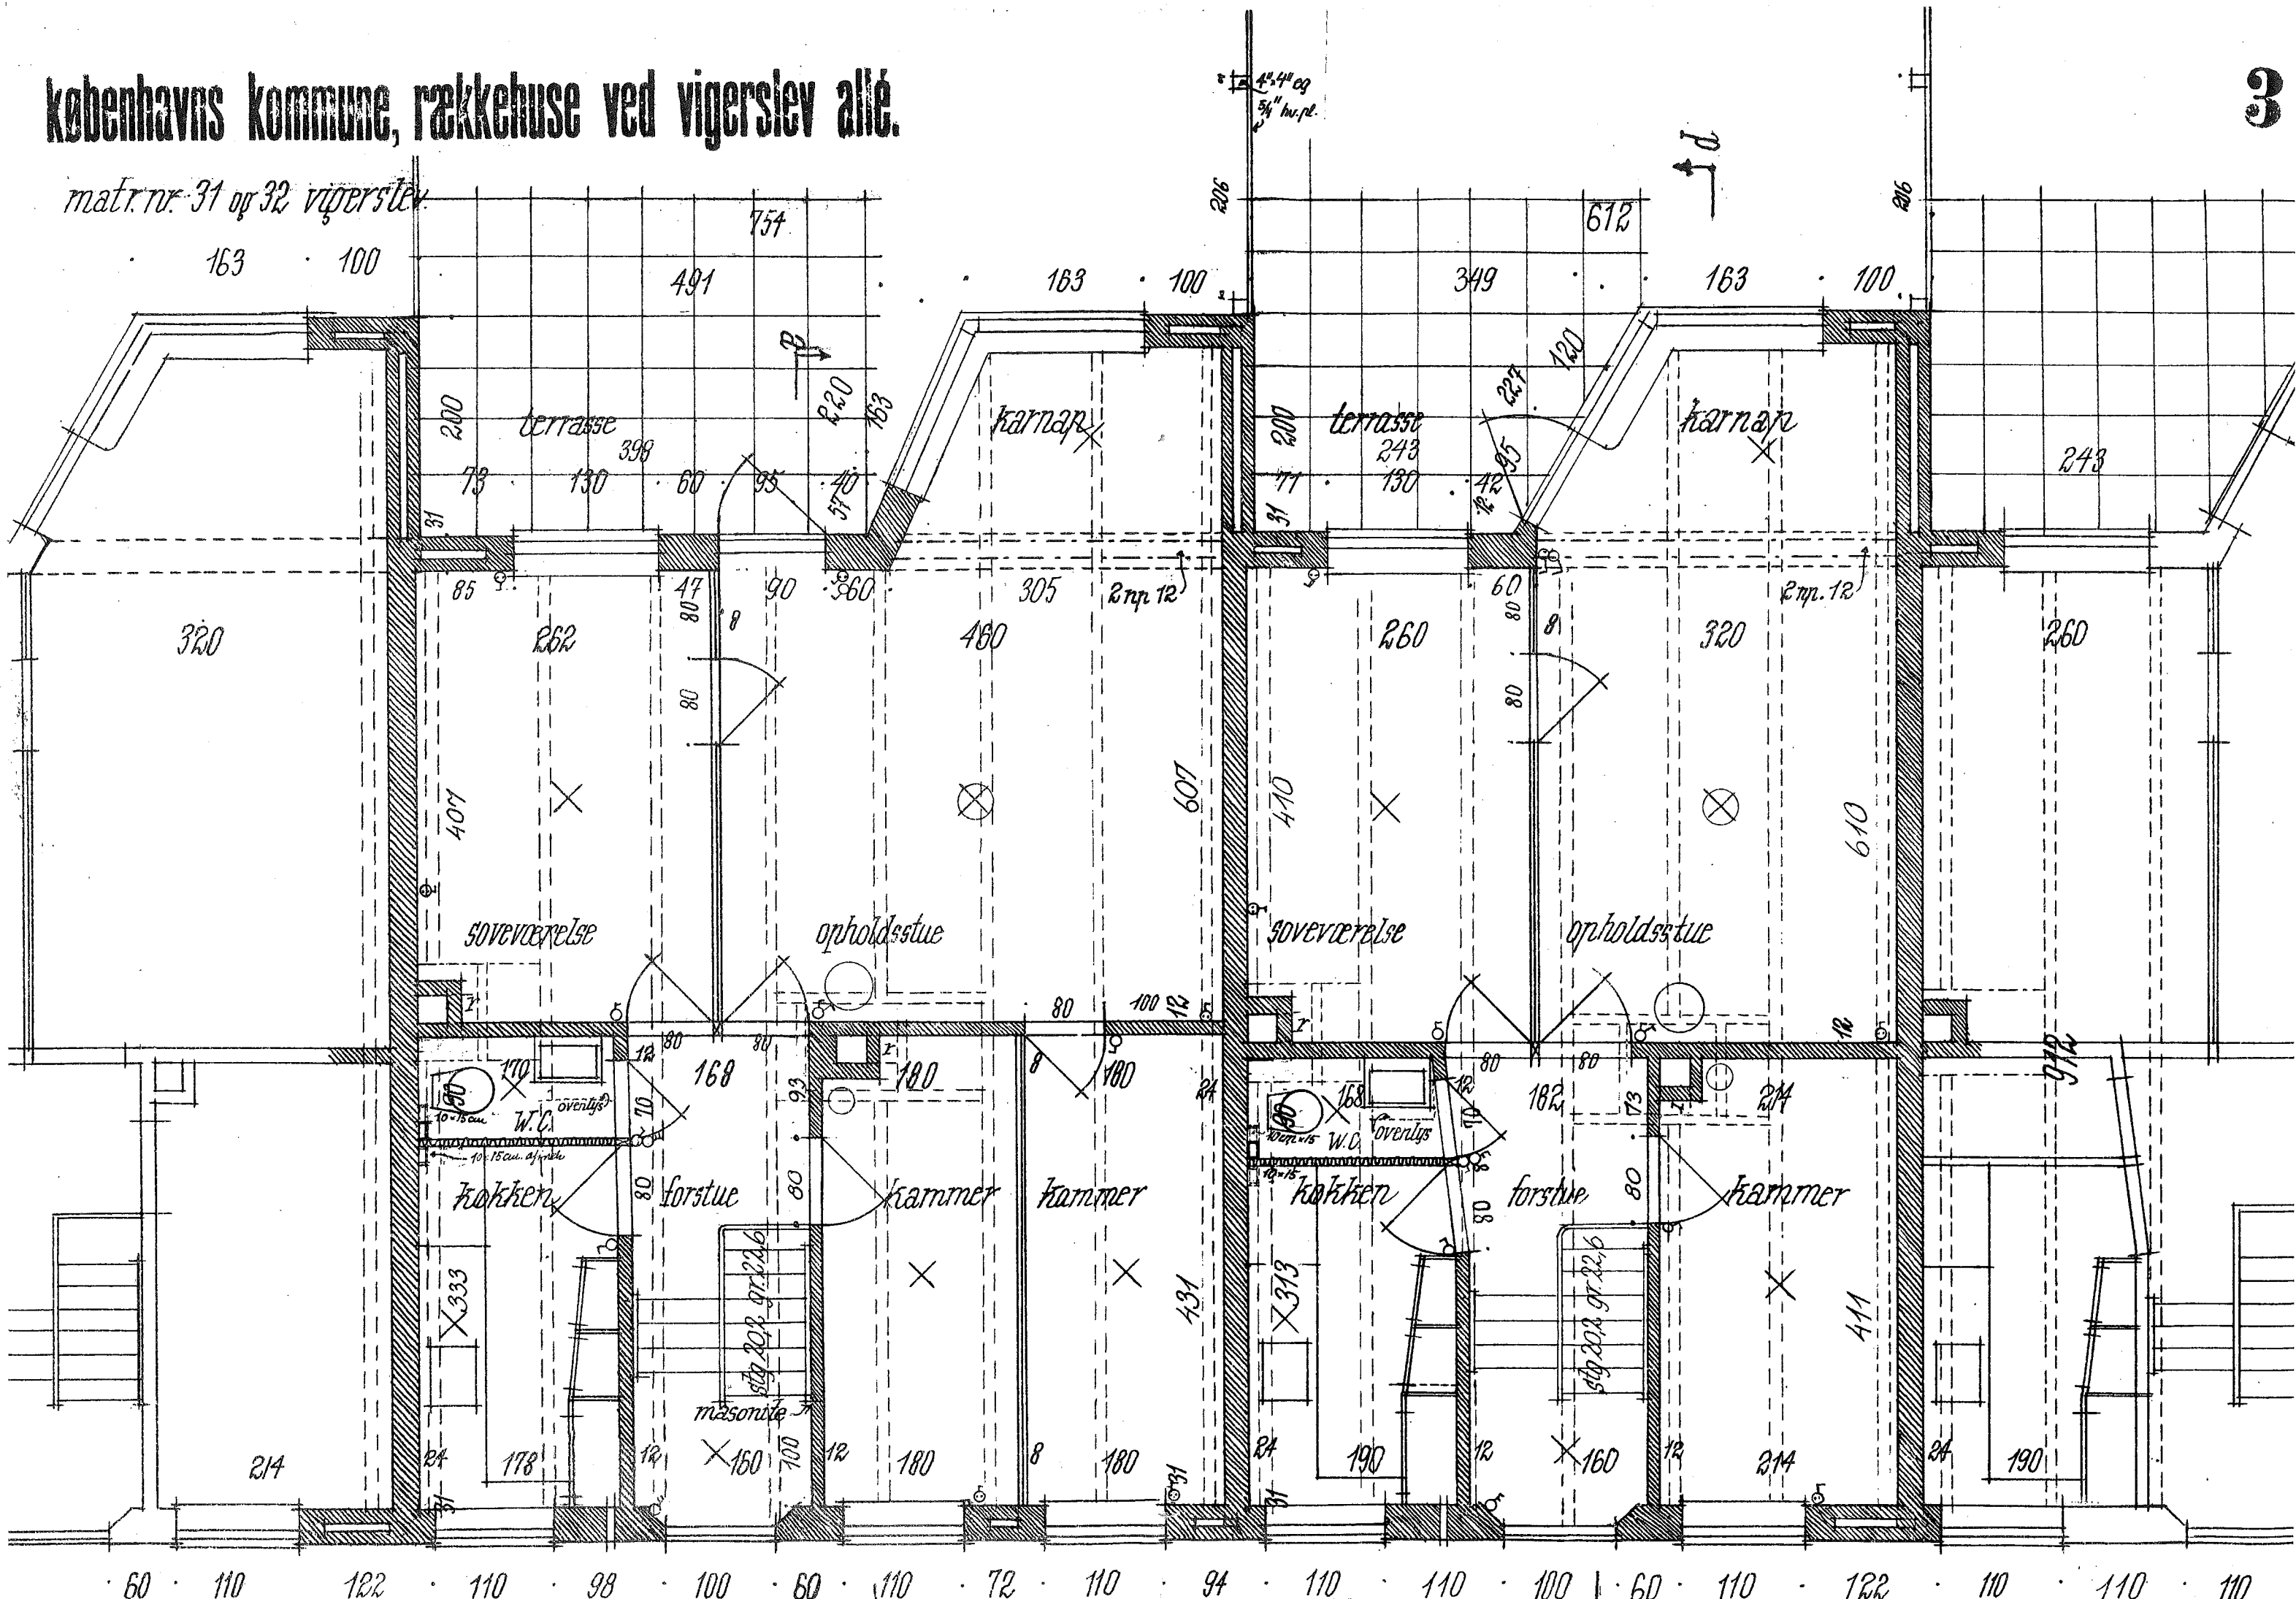

københavns kommune, rækkehuse ved vigerslev allé.

matr. nr. 31 og 32 vigerslev

kaelderplan til 2.v. + 2.k. **b**

kaelderplan til 2.v. + 1.k. **a**

1939
 Børg Jr. VI 1707 * - 1. JUL 1939
 Ivar Bentsen, arkitekt
 tegnestue: næstvedgade 21st
 telt: tria 13 og obro: 7636
 København d 9 sep 38.