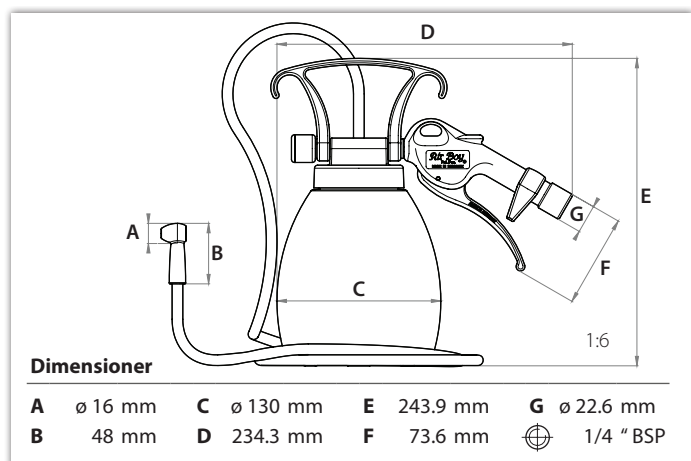

JWL Bremseudluffer fås som standard med et ophæng, der fungerer både som ophæng, håndtag og slangeoprul.

JWL Bremseudluffer fås i flere varianter – med og uden efterfyldesystem – til bil og motorcykel - med og uden sikkerhedsventil der forhindrer væsken i at forstøves ud, når beholderen er fyldt.

JWL Bremseudluffer anerkendes og distribueres af førende producenter af bremsebelægninger.

Materialer		Specifikationer		Tilbehør		Art. nr.	
Håndtag & aftrækker	Acetal plast	P	6 - 12 Bar (87 - 174 psi)	Sikkerhedsventil		143267	
Ventil	Acetal plast		Max. 180 l/min v. 8 bar	Vedligeholdelseskit: slange, slangestudse, gummipibe, slangeafastning & O-ring		145805	
Pakninger / O-ringe	EDPM		~kg	Beholder 1,2 Liter		143200	
Gummipibe	TPU			Beholder med løst låg 1,2 Liter		143160	
Slange	PVC						