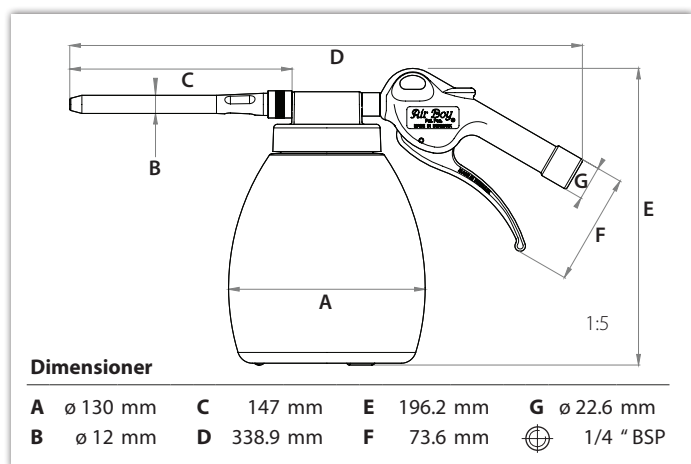

Materialer		Specifikationer		Tilbehør		Art. nr.	
Håndtag & aftrækker	Acetal plast	P	6 - 12 Bar (87 - 174 psi)	Beholder 1,2 liter		143200	
Ventil	Acetal plast		max 100 l/min v. 8 bar	Beholder med løst låg 1,2 liter		143160	
Pakninger / O-ringe	Nitril		~0,42 kg				
Dyse	POM						
Fjeder	Hærdet fjedertråd						
Beholder	PEHD						
Sugerør	Nylon PA11						