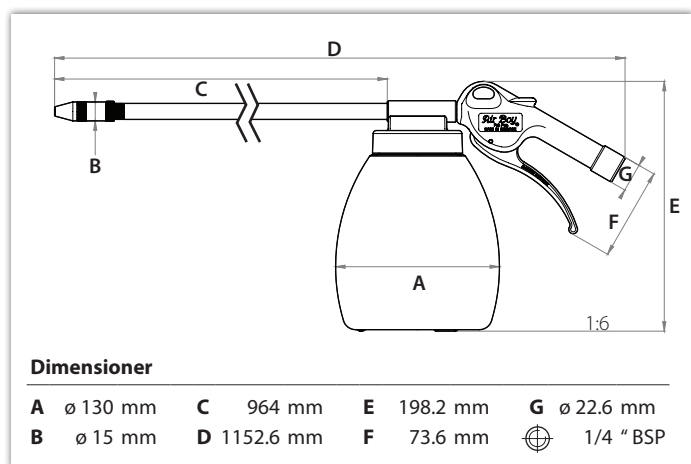

Materialer		Specifikationer		Tilbehør		Art. nr.	
Håndtag & aftrækker	Acetal plast	P	6 - 12 Bar (87 - 174 psi)	Ekstra metal dyse		142206	
Ventil	Acetal plast		max 100 l/min v. 8 bar	Beholder 1,2 liter		143200	
Pakninger / O-ringe	Nitril		~kg	Beholder med løst låg 1,2 liter		143160	
Dyse	Stål, messing						
Fjeder	Hærdet fjedertråd						
Beholder	PEHD						
Sugerør	Nylon PA11						