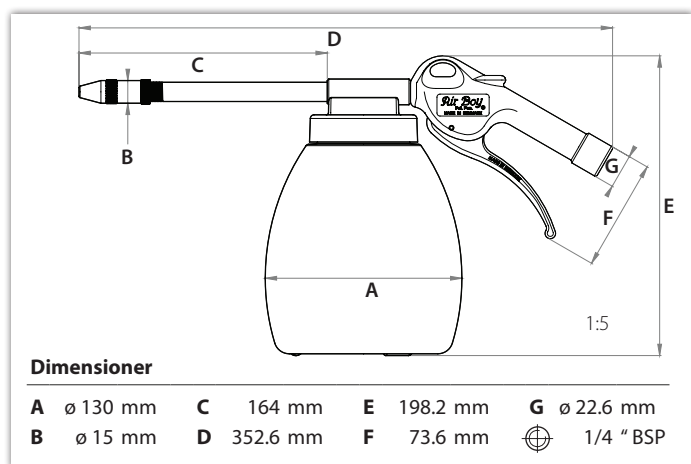

Materialer		Specifikationer		Tilbehør		Art. nr.	
Håndtag & aftrækker	Acetal plast	P	6 - 12 Bar (87 - 174 psi)	Beholder 1,2 liter		143200	
Ventil	Acetal plast		max 100 l/min v. 8 bar	Beholder med løst låg 1,2 liter		143160	
Pakninger / O-ringe	Nitril		~kg				
Dyse	Stål, messing						
Fjeder	Hærdet fjedertråd						
Beholder	PEHD						
Sugerør	Nylon PA11						